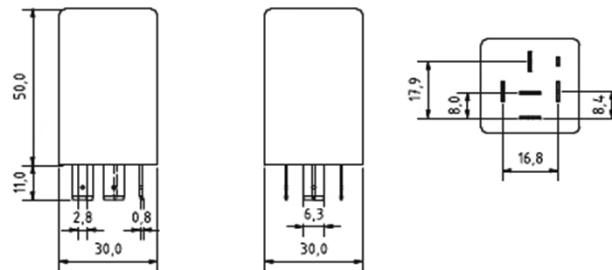

**9 9107 1**    12V    50A

**9 9018 1**    12V    100A  
**9 9021 1**    24V    50A

Zeit- und Funktionsrelais / Timer Relays

**Standard-Variante**  
**Standard type**

**Erweiterte Variante mit frei wählbarem Steckerbild**  
**Extended type with freely selectable terminal configuration**