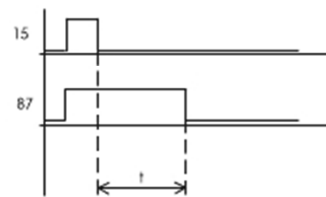

Abfallverzögert - Standard-Variante Delay Off - Standard Type

Versorgungsspannung wird an Klemme 30 und Masse an Klemme 31 angelegt. Wird an Klemme 15 Versorgungsspannung angelegt, zieht das Relais sofort an. Wird Klemme 15 wieder geöffnet, fällt das Relais nach der programmierten Zeit t wieder ab.

Apply supply voltage on terminal 30 and ground on terminal 31. After applying supply voltage on terminal 15, the relay pulls in instantly. When terminal 15 is opened, the relay drops back after the programmed period t .