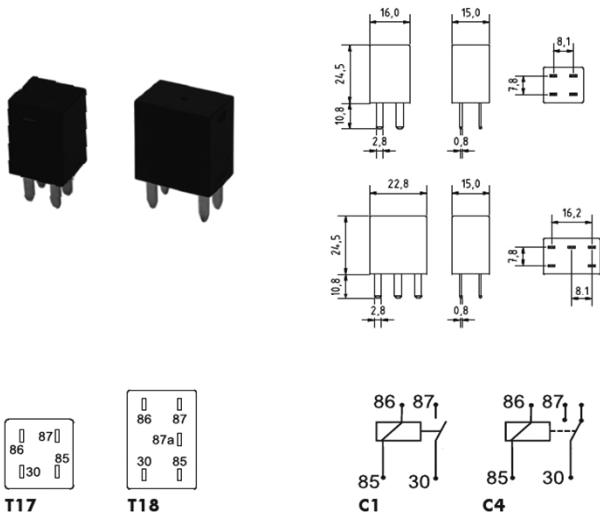

Ultra Micro Relays / Ultra Mikro Relais