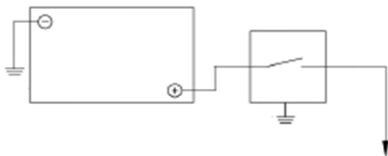

Für zwei Batterien / For Dual Battery use

Das spannungsabhängige Relais erlaubt es, zwei Batterien gleichzeitig zu laden. Wird bei laufendem Motor eine Spannung von über 13.3 V erreicht, zieht das Relais an und die Zweitbatterie wird zusätzlich zur Primärbatterie geladen. Schaltet man den Motor aus, fällt die Bordspannung unter 12.8 V und das Relais trennt die Anlasserbatterie von der Zweitbatterie. Dieses System verhindert, dass sich die Anlasserbatterie entlädt und schützt die empfindliche Elektronik, die an der Zweitbatterie angeschlossen ist, vor Spannungsspitzen, die beim Starten des Motors entstehen können.

The voltage sensitive Relay allows two batteries being charged at the same time. When the engine is started and the start battery reaches 13.3 V, the relay pulls in, allowing the two battery banks (start and house) to be charged simultaneously. When the voltage drops below 12.8 V, (the engine has stopped), the relay drops out, separating these batteries. This system prevents the starter battery from discharging and protects sensitive electronic equipment powered by the house battery from harmful start up spikes.