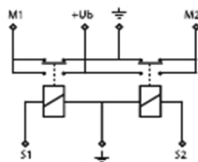

9 9018 1   12V   100A
9 9021 1   24V   50A