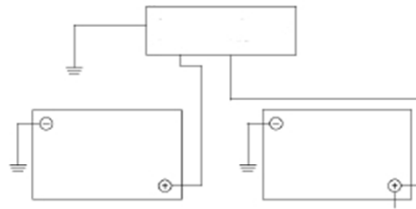

Für zwei Batterien / For Dual Battery use

Das spannungsabhängige Relais erlaubt es, zwei Batterien gleichzeitig zu laden. Wird bei laufendem Motor eine Spannung von über 13.3 V erreicht, zieht das Relais an und die Zweitbatterie wird zusätzlich zur Primärbatterie geladen. Schaltet man den Motor aus, fällt die Bordspannung unter 12.8 V und das Relais trennt die Anlasserbatterie von der Zweitbatterie. Dieses System verhindert, dass sich die Anlasserbatterie entlädt und schützt die empfindliche Elektronik, die an der Zweitbatterie angeschlossen ist, vor Spannungsspitzen, die beim Starten des Motors entstehen können.

The voltage sensitive Relay allows two batteries being charged at the same time. When the engine is started and the start battery reaches 13.3 V, the relay pulls in, allowing the two battery banks (start and house) to be charged simultaneously. When the voltage drops below 12.8 V, (the engine has stopped), the relay drops out, separating these batteries. This system prevents the starter battery from discharging and protects sensitive electronic equipment powered by the house battery from harmful start up spikes.