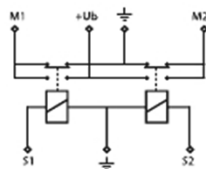

Umpolrelais / Reversing Solenoid

Die Anschlüsse M1 und M2 sind mit einem Motor (z.B. Seilwinde) verbunden. Im Ruhezustand haben M1 und M2 Massepotenzial. Wird Kontakt S1 an die Betriebsspannung angeschlossen, so schließt der Magnetschalter 1. Dadurch hat M1 ein Spannungspotenzial von +Ub, M2 liegt weiterhin auf Masse. Der Motor dreht sich. Nimmt man die Spannung von S1 und schaltet nun S2 +Ub, so fällt Magnetschalter 1 ab und Magnetschalter 2 zieht an. M1 hat nun Massepotenzial und M2 ein Spannungspotenzial von +Ub. Der Motor dreht sich in die entgegengesetzte Richtung.

Terminals M1 and M2 are connected to the motor (e.g. of a winch). At non-operating state both, M1 and M2, are connected to ground. If terminal S1 is connected to +Ub, solenoid 1 pulls in. Now, M1 is connected to +Ub, M2 is still connected to ground. The motor spins. If the current on S1 is disconnected and S2 will be connected to +Ub instead, solenoid 1 drops out and solenoid 2 pulls in. Now, M1 is connected to ground and M2 is connected to +Ub. The motor spins into the other direction.

9 9107 1   12V   50A

9 9018 1   12V   100A
9 9021 1   24V   50A