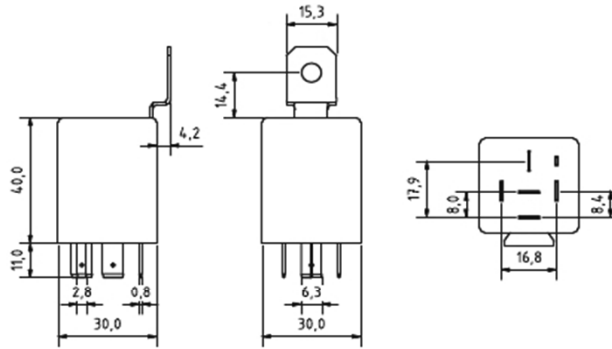

**9 9107 1**    12V    50A

**9 9018 1**    12V    100A  
**9 9021 1**    24V    50A

Zeit- und Funktionsrelais / Timer Relays

**Standard-Variante**  
**Standard type**

**Erweiterte Variante mit frei wählbarem Steckerbild**  
**Extended type with freely selectable terminal configuration**