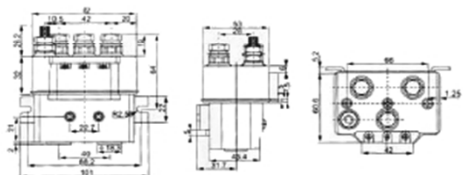

9 9018 1   12V   100A
9 9021 1   24V   50A