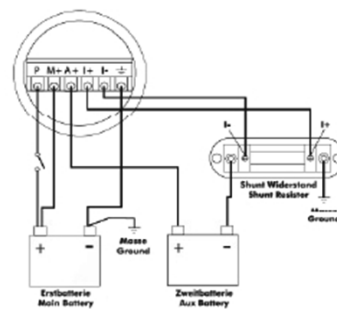

## Umpolrelais / Reversing Solenoid

Die Anschlüsse M1 und M2 sind mit einem Motor (z.B. Seilwinde) verbunden. Im Ruhezustand haben M1 und M2 Massepotenzial. Wird Kontakt S1 an die Betriebsspannung angeschlossen, so schließt der Magnetschalter 1. Dadurch hat M1 ein Spannungspotenzial von +Ub, M2 liegt weiterhin auf Masse. Der Motor dreht sich. Nimmt man die Spannung von S1 und schaltet nun S2 +Ub, so fällt Magnetschalter 1 ab und Magnetschalter 2 zieht an. M1 hat nun Massepotenzial und M2 ein Spannungspotenzial von +Ub. Der Motor dreht sich in die entgegengesetzte Richtung.