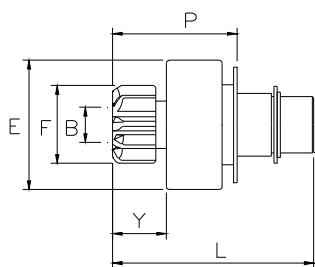

MARELLI

MAR019

1929

B= 11,5   E= 44   F= 26   Y= 17   L=64
P= 37   Z= 9   Rot= D   Sca= 06E

O.E. FIAT	9945556		
MARELLI	85540971	85541780	
FIAT	46414994	46415504	46416879
	46416897	7733966	7772459
	7772462	7785949	
MARELLI	63101000	63101002	63101008
	63102003	63102004	63102007
	63102008	63103002	63103003
	63103025	63103026	63222888
	63222889	63222900	63222901
	63222905	63222908	63222909
	63222936	63223035	63223085
	63223101	63223108	63223109
	63223200	63223303	

AUTOBIANCHI, FIAT, LANCIA, SEAT

2045

B= 12   E= 44   F= 26   Y= 39   L=84
P= 57   Z= 9   Rot= S   Sca= 06E

O.E. MARELLI	85541100		
MARELLI	30000A	30001A	30002A
	30003A	63223103	63223104
	63230001	63293103	63293104

ROVER

MARELLI

2074

B= 11,5   E= 44   F= 23   Y= 17   L=64
P= 38   Z= 8   Rot= D   Sca= 12E

O.E. MARELLI	85541280	85541710	85541870
MARELLI	63101015	63101018	63101021
	63101023	63102018	63102020
	63102021	63102022	63103007
	63103008	63103015	63103022
	63103023	63103024	

FIAT, LANCIA

2091

B= 12   E= 44   F= 26   Y= 34   L=79
P= 52   Z= 9   Rot= S   Sca= 06E

O.E. MARELLI	85541180		
MARELLI	63223304		

PIAGGIO

2099

B= 11,5   E= 44   F= 26   Y= 18   L=61
P= 34   Z= 9   Rot= D   Sca= 12E

O.E. MARELLI	85541080		
MARELLI	63223039	63293029	63293039

SEAT, VOLKSWAGEN

2100

B= 11   E= 44   F= 26   Y= 19   L=58
P= 36   Z= 9   Rot= D   Sca= 12E

O.E. MARELLI	85541390		
MARELLI	63101007	63191007	

SMART

2179

B= 12   E= 44   F= 28   Y= 16   L=62
P= 36   Z= 8   Rot= D   Sca= 06E

O.E. MARELLI	85541220		
MARELLI	63102000	63192000	63223106

NISSAN