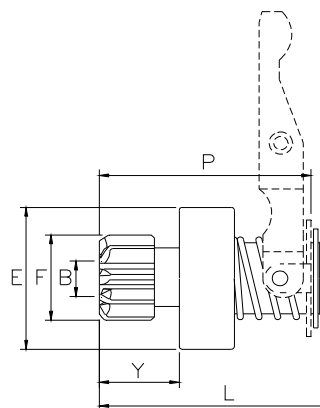

LUCAS

3164

B= 12   E= 48   F= 32   Y= 20   L=68

P= 63   Z= 10   Rot= D   Sca= 12E

O.E. LUCAS 54260159 TNB148

LUCAS 25259A/D 25280A/F 25327A/D

LEYLAND

3210

B= 12   E= 48   F= 28   Y= 20   L=68

P= 63   Z= 8   Rot= D   Sca= 12E

O.E. LUCAS 54266367

NISSAN

3223

B= 12   E= 48   F= 26   Y= 20   L=68

P= 63   Z= 9   Rot= S   Sca= 12E

O.E. LUCAS 54245187 TNB138

LUCAS 25180A/R 25207A/J

RELIANT, TRIUMPH

LUCAS

LUC040A

3068

B= 12   E= 48   F= 29   Y= 26   L=75

P= 67   Z= 9   Rot= D   Sca= 12E

O.E. LUCAS 54243657 54246252 54249032
54249041 54249043 54262658
TNB142 TNB147 TNB149

LUCAS 25642A/F 25647A/L 25651A/B
25662A/E 25674A/E 25684A/J
25686A/H 25689A/J 25691A/K
25692A/J 25695A/F 25699A/J
25704A/D 25706A/D 25707A/D
25710A/D 25714A/D 25718A/D
25719A/D 25720A/D 25722A/D
25728A/D 25729A/D 25734A/D
25739A/D 25742A 25743A/D
25755A 25756A

BEDFORD, DAIMLER, FORD(GB), JAGUAR, LOTUS, MORRIS, PRINCESS, RELIANT, TRIUMPH, TVR, VAUXHALL, WOLSELEY

3078

B= 12   E= 48   F= 26   Y= 26   L=75

P= 67   Z= 9   Rot= D   Sca= 12E

O.E. LUCAS 54246253 54249034 54249042
TNB144

LUCAS 25648A/K 25683A/D 25685A/E
25687A/L 25698A/K 25700A/D
25701A/D 25703A/E 25712A/H
25716A/H 25717A/D 25730A/D
25731A/D 25735A/E 25745A

FORD(GB), RELIANT, ROVER, TRIUMPH, TVR