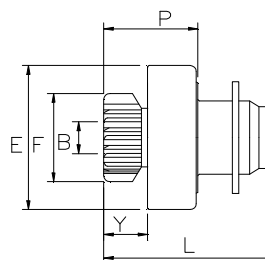

6238

NEW!

B= 12 E= 50 F= 32 Y= 15 L=46

P= 44 Z= 12 Rot= D Sca= 08E

 NISSAN 23300-1375R

VALEO 438269 458429 ESW20E26

 NISSAN, RENAULT

VALEO