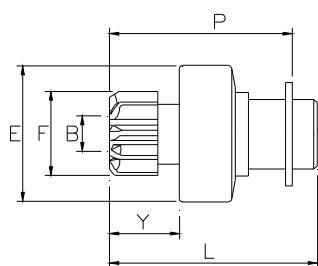

mitsubishi

MIT036C

6243

B= 10,7 E= 47 F= 29 Y= 41 L=75
P= 61 Z= 9 Rot= D Sca= 08E

O.E. MITSUBISHI M191T41371 M191X41371

MITSUBISHI M1TA0171

ALFA ROMEO

MITSUBISHI