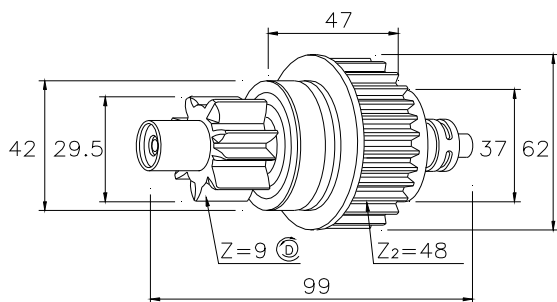

MITSUBA

MIS060

1767

O.E. MITSUBA	31200-PG395J	31204-PD1003	
MITSUBA	SM30202	SM30207	SM30208
	SM30218	SM30222	SM30224
	SM30225	SM40204	

ACURA, HONDA, ROVER