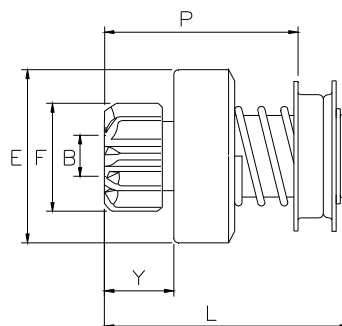

VAL050

1527

B= 14 E= 60 F= 36 Y= 25 L=83

P= 70 Z= 9 Rot= D Sca= 12E

O.E. PARIS R. 097394
 VALEO 097394 NE188

 PARIS R. D11E167T

 VOLVO

1610