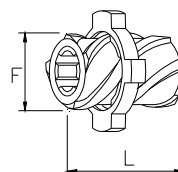

LUC120

2459

O.E. LUCAS   250716