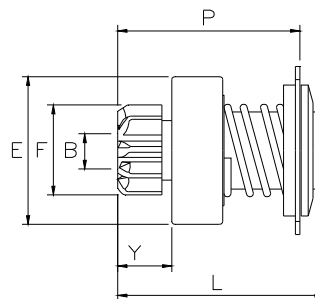

MAR023

1620

B= 11,5   E= 44   F= 26   Y= 17   L=71
P= 58   Z= 9   Rot= S   Sca= 06E

O.E. MARELLI 74892751   85540541

MARELLI 63221504   63221534

PEUGEOT