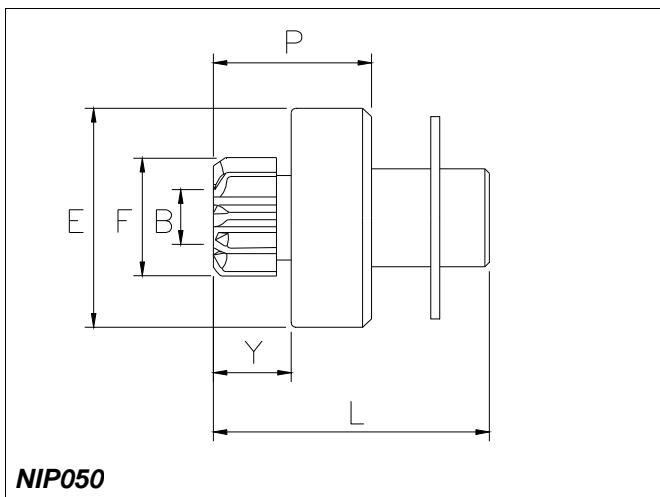

NIPPONDENSO

NIP050

6158

B= 11   E= 41   F= 28   Y= 14   L=54
P= 44   Z= 8   Rot= D   Sca= 05E

O.E. ISUZU 5-81123034-0
NIPPON 028300-5040   028300-5820

NIPPON 128000-3090   128000-3091   128000-4180
128000-4270   128000-6660   228000-9530
228000-9540

TOYOTA

6190

B= 11   E= 41   F= 28   Y= 15   L=55
P= 45   Z= 8   Rot= D   Sca= 10E

O.E. ISUZU 8-94455173-0
NIPPON 028300-4350   028300-5080
NISSAN 23312-KA060
SUBARU 31320-79010   31320-80110

NIPPON 028000-9210   128000-1300   128000-1740

CHEVROLET, ISUZU

6193

B= 11   E= 41   F= 29   Y= 14   L=54
P= 43   Z= 9   Rot= D   Sca= 10E

O.E. NIPPON 028300-5400
TOYOTA 28011-13060

NIPPONDENSO

NIPPON 128000-2610   128000-2611   128000-3530
128000-3531   128000-4561   128000-7740
128000-9980   228000-4620

TOYOTA 28100-13061

TOYOTA

6299

B= 11   E= 41   F= 29   Y= 14   L=54
P= 43   Z= 9   Rot= S   Sca= 05E

O.E. NIPPON 028300-5720

NIPPON 128000-3540   128000-5500   128000-6550
128000-7050   128000-9360   228000-2210
228000-2211   228000-2212   228000-2213
228000-9180   428000-0490

JOHN DEERE