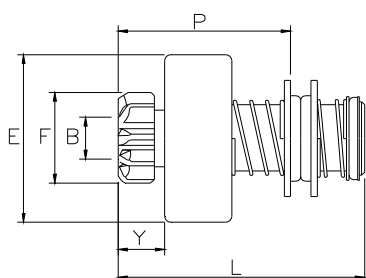

UAZ

UAZ

UAZ050

2689

B= 14   E= 56   F= 29   Y= 23   L=95
P= 66   Z= 9   Rot= D   Sca= 04E

O.E. UAZ   CT230-3708600

UAZ   CT230-37080   CT230-3708000

UAZ

2839

B= 14,2   E= 56   F= 29   Y= 17   L=89
P= 62   Z= 9   Rot= D   Sca= 03E

UAZ