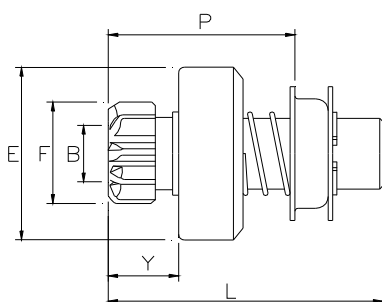

MARELLI

MAR110

0005

B= 15   E= 54   F= 35   Y= 19   L=78
P= 56   Z= 10   Rot= D   Sca= 06R

FIAT

Solo su Ordinazione
Only on receipt of order
Seulement sur demand

0023

B= 16   E= 60   F= 35   Y= 22   L=88
P= 59   Z= 9   Rot= S   Sca= 03E

O.E. FIAT 998515
MARELLI 74749001

MARELLI

FIAT ALLIS

0026

B= 14,3   E= 47   F= 29   Y= 17   L=73
P= 46   Z= 9   Rot= S   Sca= 06R

O.E. MARELLI 74363490

0090

B= 16   E= 60   F= 35   Y= 22   L=88
P= 59   Z= 9   Rot= D   Sca= 03E

MARELLI

O.E. FIAT 879898
MARELLI 74899601

FIAT 4104783 852962
MARELLI 63223897

FIAT, IVECO

0122

B= 16   E= 60   F= 35   Y= 22   L=78
P= 58   Z= 9   Rot= S   Sca= 03E

O.E. FIAT 4010213
MARELLI 74748901

FIAT 4010196
MARELLI 63223603

FIAT, FIAT ALLIS

0319

B= 14   E= 54   F= 30   Y= 17   L=70
P= 52   Z= 9   Rot= D   Sca= 03E

O.E. FIAT 4045773

FIAT 4044309

FIAT

0986

B= 16   E= 54   F= 35   Y= 19   L=83
P= 55   Z= 9   Rot= D   Sca= 03E

O.E. FIAT 850209

FIAT

FIAT

2641

B= 16   E= 60   F= 35   Y= 22   L=88
P= 59   Z= 9   Rot= D   Sca= 12E

O.E. FIAT 4141358
MARELLI 74703401

FIAT 4002986 4130796 971961
MARELLI 63223800 63223802 63223807
63223830 63223832

FIAT, FIAT ALLIS, IVECO, O.M.