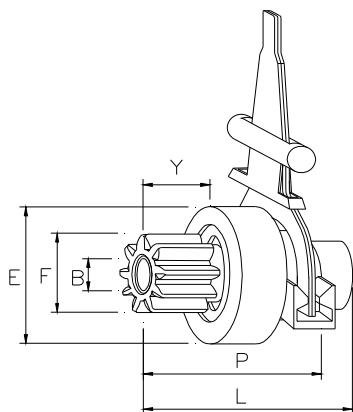

MARELLI

MAR020K

1747

B= 12   E= 47   F= 30   Y= 15   L=52
P= 42   Z= 11   Rot= D   Sca= 10E

O.E. FIAT	9941846			
MARELLI	85540321	85541040		
FIAT	7679933	7696591		
MARELLI	63223430	63223431	63223432	
	63223436	63223530	63223531	
	63223532	63223533		

ALFA ROMEO, FIAT, LANCIA, LOMBARDINI

1772

B= 12   E= 47   F= 26   Y= 15   L=52
P= 42   Z= 9   Rot= D   Sca= 10E

O.E. MARELLI	85540861		
MARELLI	63223434	63223438	63223494

AUDI

MARELLI

1960

B= 12   E= 47   F= 29   Y= 15   L=52
P= 42   Z= 9   Rot= D   Sca= 10E

O.E. MARELLI	85540881	85541030	
MARELLI	63111000	63223435	63223639

BMW, LANCIA