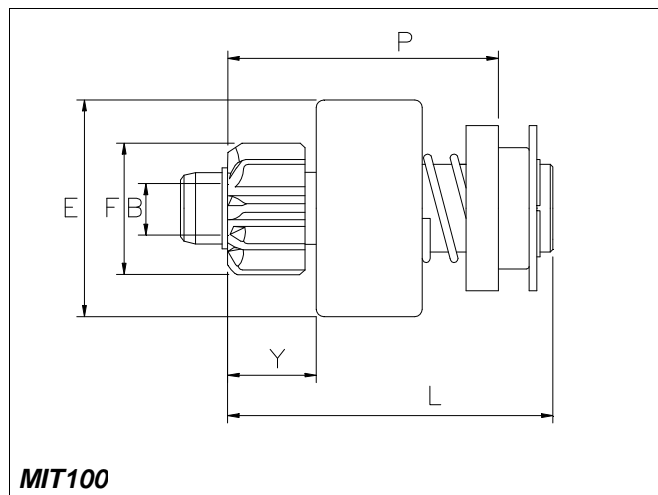

MITSUBISHI

MIT100

6277

B= 17   E= 64   F= 56   Y= 27   L=119
P= 78   Z= 13   Rot= D   Sca= 10E

O.E. MIT. MOT. ME701003
MITSUBISHI M191T66171

MIT. MOT. ME057985 ME057990 ME090542
ME090543 ME120583

MITSUBISHI M3T95081 M3T95082 M4T95081
M4T95082 M4T95681

HYUNDAI, MITSUBISHI M.