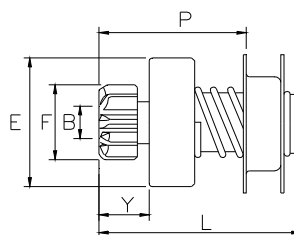

MARELLI

MAR023A

0013

B= 12 E= 40 F= 27 Y= 14 L=61

P= 45 Z= 8 Rot= D Sca= 06R

FIAT

0014

B= 14 E= 47 F= 30 Y= 16 L=72

P= 52 Z= 9 Rot= D Sca= 06R

O.E. FEMSA 1373
FIAT 802399
MARELLI 74754301

FEMSA MTO 82-5

FIAT 802391

MARELLI 63221100

FIAT

0091

B= 12 E= 36 F= 27 Y= 14 L=61

P= 45 Z= 8 Rot= S Sca= 02R

O.E. FIAT 896090

FIAT