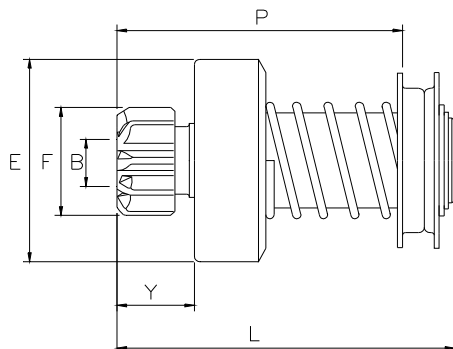

RUM080

2860

B= 14   E= 60   F= 35   Y= 24   L=77
P= 59   Z= 9   Rot= D   Sca= 06E

O.E. FIAT   2130.004   4988518
FIAT-ROM   2130.004

FIAT   4988513
FIAT-ROM   2130.000-4/12

FIAT ALLIS, RUMANIAN FIAT