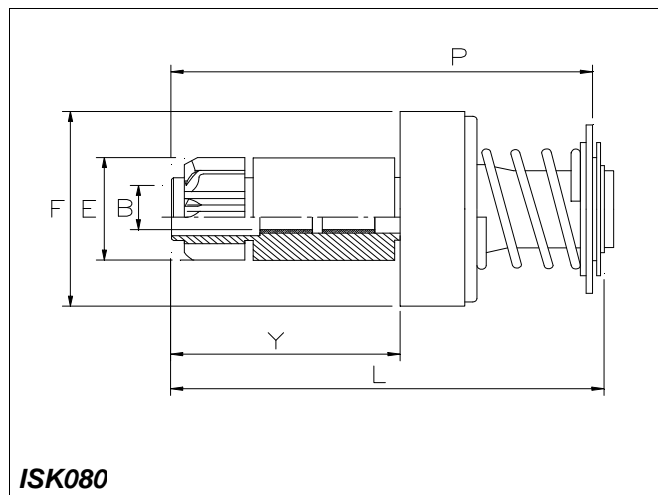

ISKRA

ISK080

6234

B= 12   E= 60   F= 40   Y= 76   L=136
P= 129   Z= 10   Rot= D   Sca= 10E

O.E. ISKRA	16.902.036		
ISKRA	11.131.260	11.131.411	11.131.491
	11.131.501	11.131.798	11.131.830
	11.131.839	11.132.104	AZF4687
	IS1114		

CASE, FIAT, IVECO, M. F., NEW HOLLAND