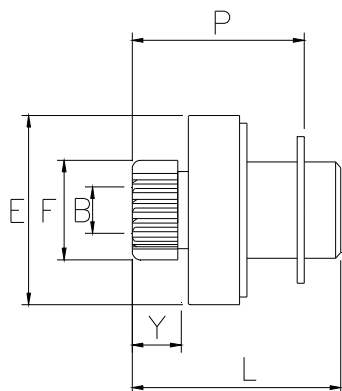

VALEO

VAL005A

1526

B= 12   E= 48   F= 26   Y= 20   L=71
P= 52   Z= 9   Rot= D   Sca= 12E

O.E. PARIS R. 099623
VALEO 099623 NE414

PARIS R. D10E75 D10E81 D10E83

AUDI, VOLKSWAGEN

1533

B= 12   E= 48   F= 26   Y= 20   L=67
P= 52   Z= 9   Rot= D   Sca= 09E

O.E. PARIS R. 101186

PARIS R. D10E79

RENAULT

2815

B= 12   E= 48   F= 26   Y= 20   L=67
P= 52   Z= 9   Rot= D   Sca= 12E

O.E. BENDIX 325238
CITR.-PEUG 583533
PARIS R. 079011 092181 092448
093321 095381
PEUGEOT 583533
VALEO 079011 092181 092448
093321 095381 NE171

VALEO

PARIS R. D8E107 D8E115 D8E117
D8E129 D8E133 D8E134
D8E137 D8E139 D8E140
D8E147 D8E151 D9E11
D9E18 D9E19 D9E27
D9E28 D9E7 D9E9

CITROEN, MATRA, PEUGEOT, RENAULT, TALBOT

2835

B= 12   E= 48   F= 26   Y= 13   L=60
P= 44   Z= 9   Rot= D   Sca= 12E

O.E. BENDIX 325231
PARIS R. 076980 093623 097062
VALEO 076980 093623 097062
NE184

PARIS R. D8E121 D8E142 D8E152
D8E81 D9E12 D9E20
D9E22 D9E26 D9E34
D9E35 D9E37 D9E41

RENAULT

2884

B= 12   E= 48   F= 30   Y= 35   L=86
P= 67   Z= 9   Rot= S   Sca= 12E

O.E. PARIS R. 077279

PARIS R. D8E102

CITROEN

2905

B= 12   E= 48   F= 26   Y= 16   L=67
P= 49   Z= 9   Rot= D   Sca= 06E

O.E. BENDIX 325233
PARIS R. 094698 096555
VALEO 094698 096555 NE182

PARIS R. D10E59 D10E69 D8E132
D9E14 D9E15

PEUGEOT, RENAULT, TALBOT

2915

B= 12   E= 48   F= 26   Y= 12   L=59
P= 44   Z= 9   Rot= S   Sca= 09E

O.E. BENDIX 325232
PARIS R. 095464 095464
VALEO 095464 NE173

PARIS R. D8E130 D8E131

RENAULT

GHIBAUDI PRODUCTS

I nostri ricambi non sono originali ma adattabili. I riferimenti originali esposti hanno valore indicativo