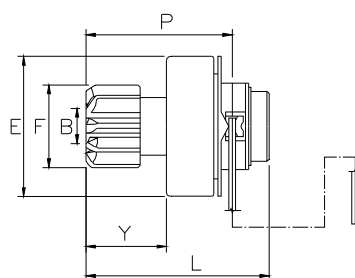

LUCAS

LUC030

1511

B= 12   E= 48   F= 30   Y= 20   L=59
P= 44   Z= 11   Rot= D   Sca= 12E

O.E. FIAT 9937298 9938952
LUCAS 54267004 54267478 54267487
TNB159

FIAT 4469693 5959701
LUCAS 25339A/K 25355A/F

FIAT

1575

B= 12   E= 48   F= 32   Y= 21   L=61
P= 45   Z= 10   Rot= D   Sca= 12E

O.E. LUCAS 54265745 TMB154

LUCAS 25360A 25362A 25370A
25388A

LEYLAND

1576

B= 12   E= 48   F= 32   Y= 20   L=59
P= 44   Z= 10   Rot= D   Sca= 12E

O.E. LUCAS 54265648