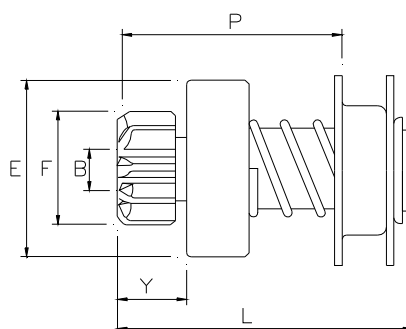

PAL

SKODA 110-904000 113-904001

SKODA

PAL070

3005

B= 14,3   E= 60   F= 41   Y= 22   L=91
P= 72   Z= 11   Rot= D   Sca= 10E

O.E. PAL 852.700.0

PAL 852.000.0

URSUS

6057

B= 14,3   E= 60   F= 40   Y= 28   L=91
P= 72   Z= 11   Rot= D   Sca= 10E

O.E. PAL 851.700.0

PAL 851.000.0

AUTOSAN, BIZON, STAR