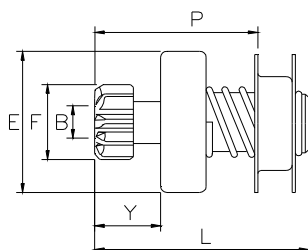

LUCAS

LUC070

2661

B= 12   E= 48   F= 26   Y= 19   L=69
P= 53   Z= 9   Rot= D   Sca= 03E

O.E. LUCAS 54255694

2693

B= 12   E= 48   F= 26   Y= 19   L=69
P= 52   Z= 9   Rot= D   Sca= 03E

O.E. LUCAS 54241315 54259915

2698

B= 12   E= 48   F= 30   Y= 25   L=74
P= 57   Z= 9   Rot= D   Sca= 03E

O.E. LUCAS 54240613 54256976

FORD(GB), HILLMAN, RELIANT, SINGER

2727

B= 12   E= 48   F= 26   Y= 24   L=74
P= 57   Z= 9   Rot= D   Sca= 03E

O.E. LUCAS 54257112 TNB130

LUCAS

2745

B= 12   E= 48   F= 26   Y= 24   L=74
P= 59   Z= 9   Rot= D   Sca= 03E

O.E. LUCAS 54255405

2746

B= 12   E= 48   F= 26   Y= 14   L=64
P= 49   Z= 9   Rot= D   Sca= 03E

O.E. LUCAS 62250626

2788

B= 12   E= 48   F= 30   Y= 20   L=68
P= 52   Z= 9   Rot= D   Sca= 03E

O.E. LUCAS 54241313 54255664 TNB161

LUCAS 25140A/E 25203A/E

FORD(GB)