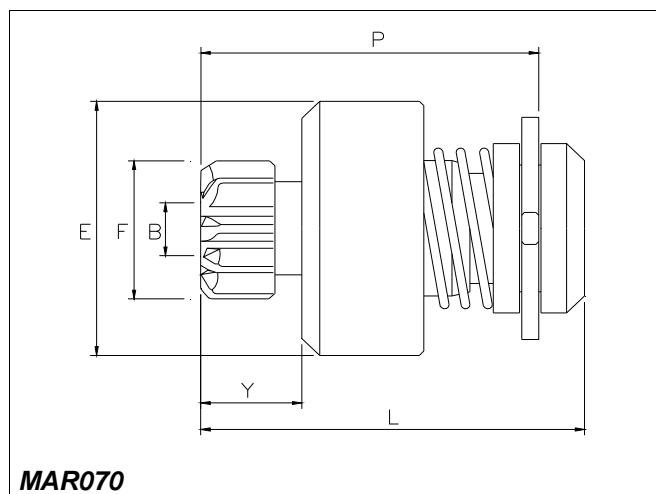

3072

B= 20 E= 87 F= 39 Y= 85 L=174
P= 151 Z= 11 Rot= D Sca= 06R

O.E. FIAT 4474909

FIAT FFSS

MARELLI

MAR070

2666

B= 18 E= 86 F= 40 Y= 31 L=122
P= 102 Z= 11 Rot= D Sca= 06R