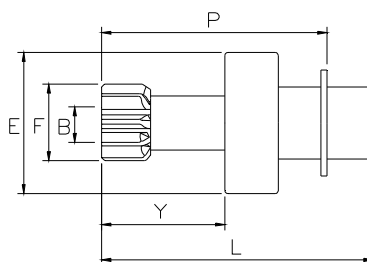

2812

B= 12	E= 48	F= 26	Y= 40	L=86
P= 71	Z= 9	Rot= D	Sca= 12E	
O.E. BENDIX	325236			
PARIS R.	077991			
VALEO	077991	183564		NE163
PARIS R.	D8E103	D8E163		
CITROEN				

3147

B= 12	E= 48	F= 26	Y= 39	L=87
P= 71	Z= 9	Rot= D	Sca= 09E	
O.E. PARIS R.	098829			
VALEO	098829	NE193		
PARIS R.	D8E155			
CITROEN