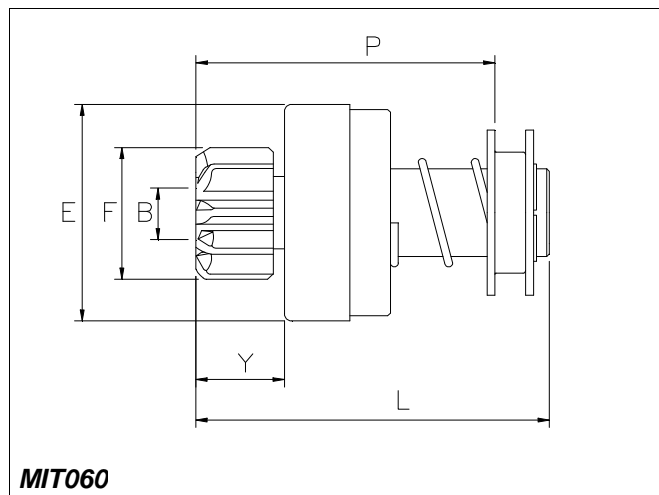

MITSUBISHI

MIT060

6275

B= 17   E= 60   F= 40   Y= 20   L=100
P= 80   Z= 13   Rot= D   Sca= 10E

O.E. FORD E5PF11350AA   E5PZ11350A   E9PZ11350A
SDE330
MITSUBISHI M191T65571

FORD E5PF11350AA   E5PZ11350A   SDE330
MITSUBISHI M3T90071

CUMMINS, FORD(USA)