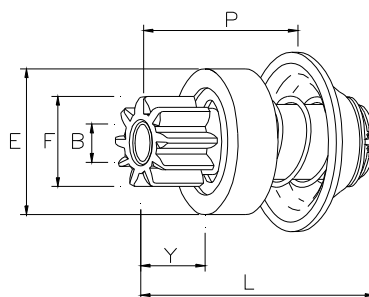

MARELLI

2490

B= 12   E= 40   F= 29   Y= 21   L=74
P= 54   Z= 9   Rot= D   Sca= 03E

O.E. MARELLI 70554801

MARELLI 63214903

INNOCENTI

2496

B= 12   E= 48   F= 27   Y= 15   L=71
P= 51   Z= 8   Rot= D   Sca= 03E

O.E. MARELLI 72228301

MARELLI 63215402

ALFA ROMEO

2569

B= 14,3   E= 48   F= 30   Y= 15   L=71
P= 50   Z= 9   Rot= D   Sca= 03E

O.E. MARELLI 72209701

MARELLI 63214202   63214203

ALFA ROMEO

3180

B= 14   E= 48   F= 29   Y= 17   L=72
P= 52   Z= 11   Rot= D   Sca= 03E

O.E. MARELLI 72310101

MARELLI 63214205

FERRARI, LANCIA

MARELLI

MAR050

1127

B= 14   E= 50   F= 30   Y= 17   L=70
P= 49   Z= 9   Rot= D   Sca= 03E

O.E. FEMSA 10612-2   9001336205
FIAT 4063663
MARELLI 74870651

FEMSA MTD 12-1   MTD 12-H5
FIAT 4064058

FIAT, SEAT

2581

B= 14   E= 50   F= 30   Y= 17   L=70
P= 49   Z= 9   Rot= D   Sca= 12E

O.E. FIAT 4141057
ISKRA 18.900.179   18900179
MARELLI 74866151

FIAT 4085959   4085977
ISKRA 10.130.150

MARELLI 63222300   63222301   63222331

FIAT, FIAT POLSKI, ZASTAVA