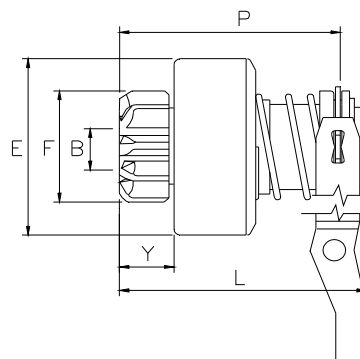

MAR030E

3023

B= 14,3   E= 60   F= 34   Y= 17   L=77
P= 69   Z= 9   Rot= D   Sca= 12E

O.E. FIAT 8121714 9956426
MARELLI 72378801 72399501

FIAT 4706720 4712894
MARELLI 63216702 63216802 63217107
63217110

AGRIFULL, FIAT ALLIS, IVECO, LOMBARDINI, O.M., SIMIT

3024

B= 14,3   E= 60   F= 41   Y= 17   L=77
P= 69   Z= 11   Rot= D   Sca= 12E

O.E. MARELLI 72399502

MARELLI 63216814 63217106 63217116

GHIBAUDI PRODUCTS

I nostri ricambi non sono originali ma adattabili. I riferimenti originali esposti hanno valore indicativo