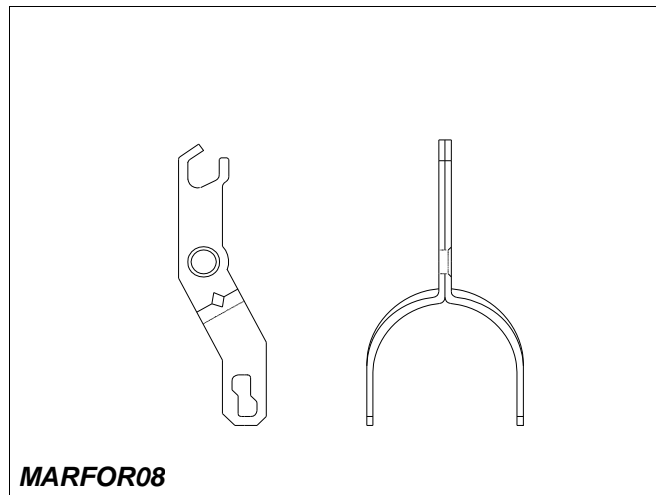

MARELLI

MARFOR08

3415

O.E. FIAT 4114450
MARELLI 74860531

FIAT 4117201 4142222 4142223
4152196 4181961

MARELLI 63220800 63220833 63220834
63220836