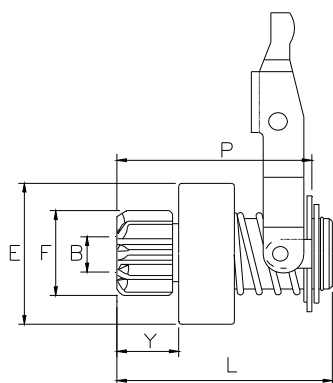

LUCAS

LUC040

1503

B= 12   E= 48   F= 30   Y= 19   L=68
P= 62   Z= 9   Rot= S   Sca= 12E

O.E. LUCAS 54243419 54247152 TNB135

LUCAS 25219A/K 25373A

1583

B= 12   E= 48   F= 30   Y= 20   L=68
P= 63   Z= 9   Rot= S   Sca= 12E

O.E. LUCAS 54263262 TNB150

LUCAS 25279A/B 25284A/D

SKODA

1786

B= 12   E= 48   F= 30   Y= 20   L=68
P= 63   Z= 11   Rot= D   Sca= 12E

O.E. LUCAS 54245314 TNB140

LUCAS 25145A/J 25146A/K 25156A/R
25157A/V 25159A/N 25183A/N
25184A/R 25185A/N 25216A/H

FORD(GB)

LUCAS

2838

B= 12   E= 48   F= 26   Y= 20   L=68
P= 63   Z= 9   Rot= D   Sca= 12E

O.E. LUCAS 54243957 54246242 54247078
54268335 54268679 TNB136
TNB141

LUCAS 25213A/K 25214A/J 25262A/D
25268A/B 25282A/J 25292A/D
60925019 60925020

FORD(GB), OPEL, RELIANT, TRIUMPH, VAUXHALL

2887

B= 12   E= 48   F= 30   Y= 20   L=68
P= 63   Z= 9   Rot= D   Sca= 12E

O.E. LUCAS 54244686 54246005 54247077
54247181 TNB137

LUCAS 25137A/N 25165A/Q 25166A/F
25167A/N 25168A/H 25178A/D
25178E/L 25182A/J 25186A/J
25187A/D 25190A/B 25191A/B
25209A/F 25215A/H 25223A/H
25234A/F 25246A/E 25253A/H
25255A/H 25264A/H 25266A/E
25269A/F 25273A/D 25274A/D
25277A/F 25278A/E 25281A/E
25283A/F 25287A/D 25290A/K
25291A/E 25294A/D 25298A/E
25299A/D 25329A/B 25330A/D
25342A/B 25343A/B 25346A/D
25347A/B 25348A/D

AUSTIN, BEDFORD, FORD(GB), HILLMAN, LEYLAND, LOTUS, MORRIS, PRINCESS, SINGER, SUNBEAM, TALBOT, VAUXHALL

2975

B= 12   E= 48   F= 27   Y= 20   L=68
P= 63   Z= 10   Rot= D   Sca= 12E

O.E. LUCAS 54245568 54246123 54247295
54265549 TNB153

LUCAS 25204A/L 25205A/L 25206A/T
25210A/D 25249A/F 25250A/J
25270A/K 25271A/F 25272A/H
25288A/H 25289A/J 25311A/F
25368A 25400A

FORD(GB), MORGAN, RELIANT

2985

B= 12   E= 48   F= 30   Y= 20   L=68
P= 63   Z= 9   Rot= D   Sca= 12E

O.E. LUCAS 54247076