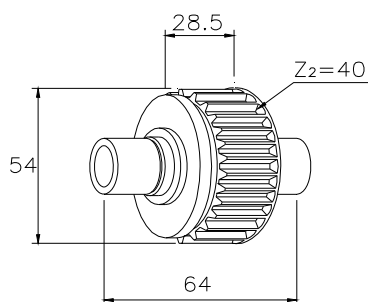

NIPPONDENSO

NIP020RL

1722

Rot= D

O.E. KUBOTA	17381-63041		
NIPPON	028099-3130	028300-2081	028300-2220
	028300-3930		

KUBOTA	15511-63011	19616-63012

NIPPONDENSO

NIPPON	028000-4343	028000-4450	028000-5900
	028000-5912	028000-6001	028000-6120
	028000-6261	028000-6280	028000-6362
	028000-6450	028000-6930	028000-7001
	028000-7321	028000-7373	028000-7392
	028000-7560	028000-7620	028000-7740
	028000-7791	028000-8050	028000-8060
	028000-8220	028000-8261	028000-8290
	028000-8320	028000-8371	028000-8432
	028000-8760	028000-8762	028000-9032
	028000-9260	028000-9380	028000-9720
	028000-9860	128000-0101	128000-0130
	128000-0181	128000-0220	128000-0230
	128000-0280	128000-0362	128000-0500
	128000-0510	128000-0832	128000-0940
	128000-0950	128000-1100	128000-1110
	128000-1370	128000-1440	128000-1441
	128000-1520	128000-1630	128000-2060
	128000-2131	128000-3340	128000-3350
	128000-3590	128000-3670	128000-3990
	128000-4420	128000-4661	128000-5080
	128000-5261	128000-5410	128000-5630
	128000-5700	128000-5760	128000-5780
	128000-5781	128000-5840	128000-5850
	128000-7090	128000-7100	128000-7330
	128000-7353	128000-7471	128000-7680
	128000-7690	128000-8070	128000-8080
	128000-8142	128000-8240	128000-8560
	128000-9592	228000-0211	228000-0311
	228000-0580	228000-0960	228000-1100
	228000-1110	228000-1710	228000-2020
	228000-2300	228000-2610	228000-2620
	228000-2760	228000-2770	228000-2851
	228000-2880	228000-3200	228000-3290
	228000-4320	228000-4330	

DAIHATSU, ISUZU, TOYOTA

1680

1684

1735

1782

1784

1963

1994

2340

2003

Rot= S

O.E. NIPPON	028099-3150		
NIPPON	028000-8570	028000-8581	028000-9800
	128000-1220	128000-1230	128000-2830

ACURA