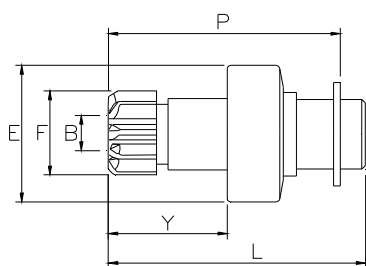

MITSUBISHI

MITO46

1706

B= 12,8 E= 45,5 F= 28 Y= 41 L=87
P= 77 Z= 8 Rot= S Sca= 04E

O.E. MAZDA 364824709 3648-24-709
 MITSUBISHI M191T33171

MAZDA 1757-18-400
 MITSUBISHI M3T26381

MAZDA

2252