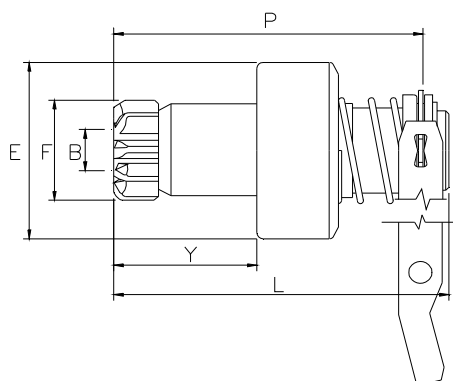

MARELLI

CARRARO, LAMBORGHINI, SAME, SLANZI

3088

B= 14,3   E= 60   F= 34   Y= 17   L=77

P= 69   Z= 9   Rot= S   Sca= 12E

O.E. MARELLI 72134501

MARELLI 63217108   63217112   63217164

AGRIFULL, LOMBARDINI

MAR030F

3053

B= 14,3   E= 60   F= 35   Y= 47   L=107

P= 99   Z= 9   Rot= D   Sca= 12E

O.E. FIAT 9982354
MARELLI 72392101   72399701

FIAT 4709418   4715701   4723282
MARELLI 63216704   63216706   63216811

FIAT ALLIS, IVECO

3101

B= 14,3   E= 60   F= 35   Y= 47   L=107

P= 99   Z= 9   Rot= D   Sca= 12E

O.E. MARELLI 72392103