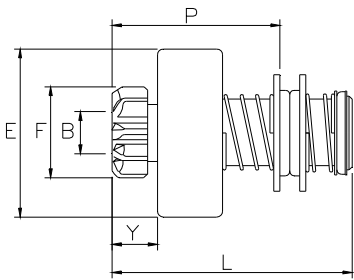

POBEDA

POB050

2568

B= 14,3   E= 58   F= 29   Y= 21   L=92
P= 63   Z= 9   Rot= D   Sca= 03E

POBEDA

POBEDA