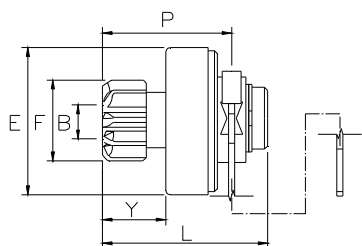

LUCAS

LUC005N

1764

B= 12	E= 50	F= 27	Y= 21	L=50
P= 42	Z= 10	Rot= D	Sca= 09E	
O.E. LUCAS	54291735	TMB182		
LUCAS	26913A 26929A/B 26935B	26921 26930A	26925 26931A/B	
FORD(D)				

1812

B= 12	E= 50	F= 30	Y= 21	L=50
P= 42	Z= 9	Rot= D	Sca= 09E	
O.E. LUCAS	54290304	54290804	TMB172	
MARELLI	85541375			
LUCAS	26800D/H 26909B/D	26903B/D 26923A/D	26907B	
MARELLI	63226800			
LAND ROVER				

LUCAS

1815

B= 12	E= 50	F= 39	Y= 21	L=50
P= 42	Z= 10	Rot= D	Sca= 09E	
O.E. LUCAS	54290638	TMB183		
LUCAS	26808A 26922B 26932A	26914A/F 26927A	26920A/E 26928A	
FORD(D)				

1868

B= 12	E= 50	F= 26	Y= 26	L=56
P= 48	Z= 9	Rot= D	Sca= 09E	
O.E. LUCAS	54291022	TMB173		
MARELLI	85541381			
LUCAS	26801B/F			
MARELLI	63226801			
LAND ROVER				

1869

B= 12	E= 50	F= 32	Y= 21	L=51
P= 42	Z= 10	Rot= D	Sca= 09E	
O.E. LUCAS	54292857	TMB190		
MARELLI	54292857			
LUCAS	26803A/D	26919		
MARELLI	63226803			
LISTER PETTER				

2009

B= 12	E= 50	F= 28	Y= 21	L=50
P= 42	Z= 8	Rot= D	Sca= 09E	
O.E. LUCAS	54293455			
MARELLI	54293455			
LUCAS	26814A			
MARELLI	63226814			
NISSAN