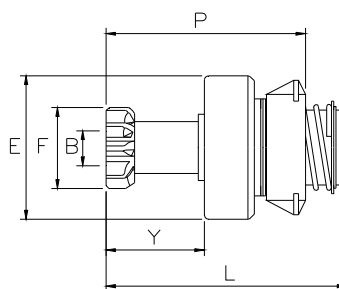

VALEO

VAL090

2800

B= 12   E= 48   F= 26   Y= 28   L=81

P= 64   Z= 9   Rot= D   Sca= 09E

O.E. BENDIX 304108   304196
DUCELLIER 608058
VALEO 608058   NE586

DUCELLIER 6208

CITROEN

2889

B= 12   E= 48   F= 26   Y= 32   L=85

P= 67   Z= 9   Rot= D   Sca= 09E

O.E. BENDIX 307001   307016
DUCELLIER 609432
VALEO 609432   NE313

DUCELLIER 6217A

CITROEN

2898

B= 12   E= 48   F= 26   Y= 40   L=92

P= 74   Z= 9   Rot= D   Sca= 09E

O.E. BENDIX 310003
DUCELLIER 612227
VALEO 612227   NE318

DUCELLIER 532016   6217B/H

GHIBAUDI PRODUCTS

I nostri ricambi non sono originali ma adattabili. I riferimenti originali esposti hanno valore indicativo