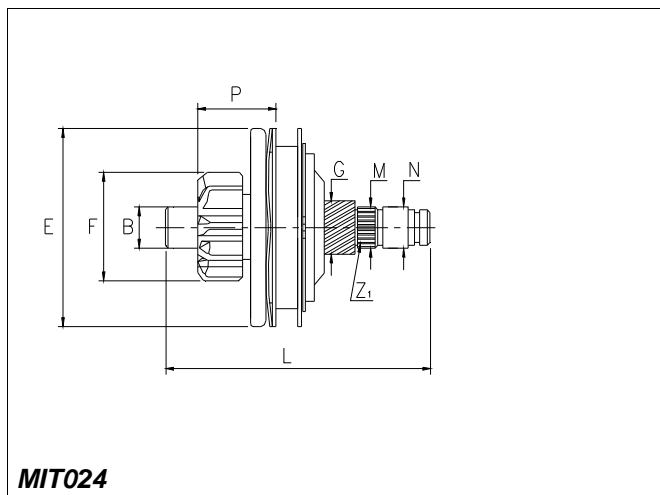

MIT025

MITSUBISHI

MIT024

1988

B= 12   E= 66   F= 33   G= 20   L=104

M= 17   N= 14   P= 26   Z= 10   Rot= D

Z1= 22R

O.E. MAZDA R20124740 R201-24-740
MITSUBISHI M357T75371

MAZDA PN12-18-400A R201-18-400B R201-18-400C
MITSUBISHI M2T92071 M2T92071A M2T92171

MAZDA