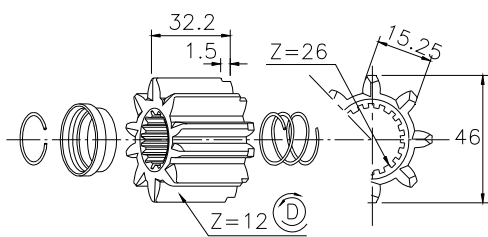

mitsubishi

MIT016R

2285

O.E. MITSUBISHI 5001846418 M605X71971
MITSUBISHI 5010306533 M9T60371 M9T60671
RENAULT V.I.

2284

mitsubishi