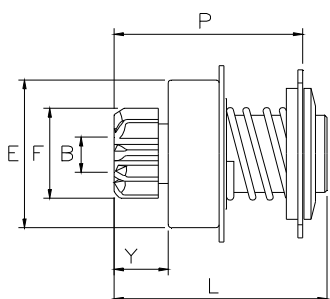

MARELLI

MARELLI 63220901 63220931

FIAT

MAR022Z

3099

B= 12 E= 44 F= 26 Y= 15 L=69

P= 56 Z= 9 Rot= D Sca= 12E

O.E. MARELLI 74885111 74888501 85540651

MARELLI 63221304 63221305 63221306
63221307 63221334 63221335
63221437 63221505 63221535

AUDI, VOLKSWAGEN