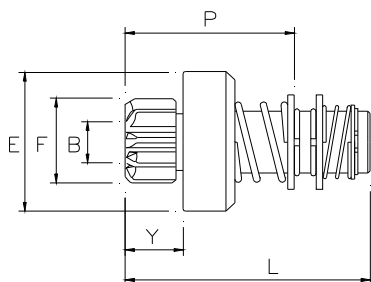

PAL

PAL050K

1702

B= 12,5   E= 48   F= 26   Y= 17   L=79
P= 50   Z= 9   Rot= S   Sca= 12E

O.E. PAL 443937150171
SKODA 115904030 115-904030

PAL 443115142350
SKODA 115-904000

SKODA

2457

B= 14,5   E= 48   F= 30   Y= 15   L=79
P= 50   Z= 9   Rot= D   Sca= 03E

O.E. PAL 309-8071-20/1 309-8071-24/1

PAL

SKODA

2578

B= 14,5   E= 48   F= 30   Y= 16   L=78
P= 49   Z= 9   Rot= S   Sca= 12E

O.E. PAL 09-9142-07/135 443930159230 443930159231
SKODA 110904030 110-904030 113904031
113-904031

PAL 443115142071 443115142110