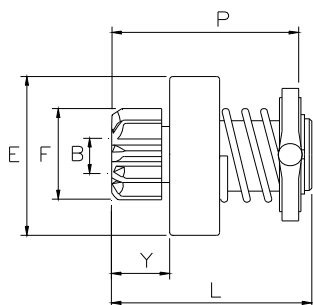

MARELLI

MAR022A

2054

B= 12   E= 54   F= 29   Y= 18   L=64
P= 59   Z= 9   Rot= D   Sca= 10E

O.E. FIAT 9947748
MARELLI 85541160

FIAT 46451895   46463250
MARELLI 63114008   63114010   63222005

ALFA ROMEO, BMW, FIAT, LANCIA, OPEL

2092

B= 12   E= 59   F= 35   Y= 18   L=64
P= 59   Z= 9   Rot= D   Sca= 10E

O.E. FIAT 9948135
MARELLI 83226569   85541700

FIAT 131955508
MARELLI 63114014

FIAT, IVECO

MARELLI

2391

B= 12   E= 60   F= 40,5   Y= 17   L=73
P= 67   Z= 10   Rot= D   Sca= 10E

MARELLI 63280040   63280041

JCB, M. F., PERKINS

6000

B= 12   E= 58   F= 29   Y= 18   L=64
P= 59   Z= 9   Rot= D   Sca= 10E

MARELLI 63114017

BMW, LAND ROVER