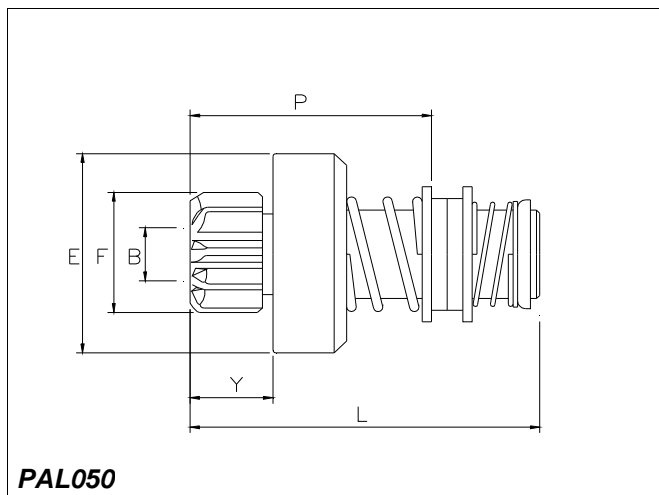

O.E. PAL 934185

 ZETOR

0304

B= 18,6 E= 60 F= 41 Y= 27 L=109
P= 75 Z= 11 Rot= S Sca= 03E

O.E. PAL 02-8014-09

 PAL

 ZETOR

0305