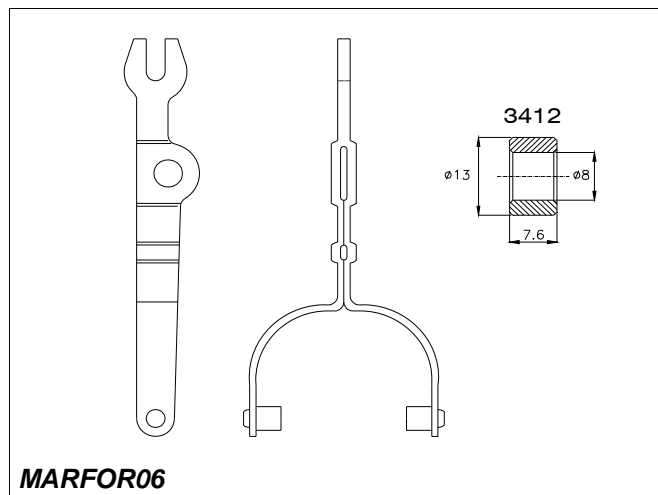

MARELLI

MARFOR06

3409

O.E. FIAT 809803
MARELLI 74715901

FIAT	4007134	4056575	809740
MARELLI	63224000	63224003	63224004