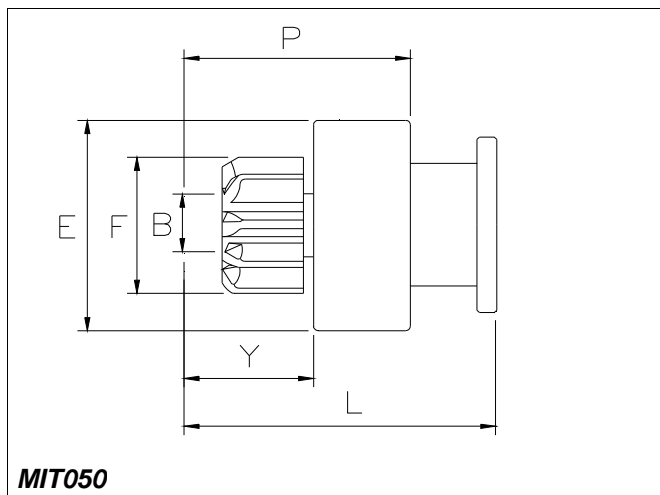

MIT060

MITSUBISHI

MIT050

6186

B= 14,3   E= 56   F= 48   Y= 21   L=66
P= 43   Z= 12   Rot= D   Sca= 10E

O.E. MAZDA 4892-24-709
MITSUBISHI M191T58971

MITSUBISHI M005T22175   M5T22171   M5T22173
M5T22175   M5T22176

HYSTER, JUNGHEINRICH, MAZDA, YALE