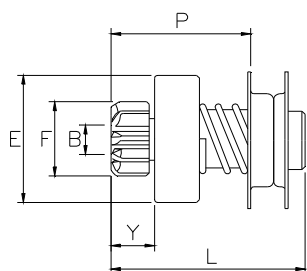

VALEO

CITROEN

3146

B= 13   E= 48   F= 26   Y= 20   L=68
P= 50   Z= 9   Rot= D   Sca= 11E

O.E. BENDIX 315199
DUCELLIER 682215
VALEO 682215 NE331

DUCELLIER 532014

CITROEN, PEUGEOT, RENAULT, TALBOT

VAL020A

2119

B= 12   E= 38   F= 29   Y= 10   L=55
P= 41   Z= 9   Rot= D   Sca= 03E

O.E. BENDIX 279917
PARIS R. 052037
VALEO 052037

PARIS R. D8E26

TALBOT

2219

B= 12   E= 38   F= 29   Y= 10   L=55
P= 41   Z= 9   Rot= D   Sca= 06R

O.E. BENDIX 244834

VALEO

DUCELLIER 098446
PARIS R. 047903
VALEO 047903 098446

DUCELLIER 6005

2396

B= 12   E= 42   F= 30   Y= 16   L=65
P= 52   Z= 9   Rot= D   Sca= 06R

O.E. BENDIX 263276 265119
DUCELLIER 095602
VALEO 095602

DUCELLIER 6018

RENAULT

2397

B= 12   E= 40   F= 29   Y= 10   L=55
P= 41   Z= 9   Rot= S   Sca= 06R

O.E. BENDIX 246213 301837 305173
DUCELLIER 060733 089409 605509
PARIS R. 054457
VALEO 054457 060733 089409
605509

PARIS R. D8L11 D8L20 D8L33
D8L38 D8L65

CITROEN

2432

B= 12   E= 44   F= 26   Y= 14   L=59
P= 44   Z= 9   Rot= S   Sca= 09E

O.E. BENDIX 293187 324840
PARIS R. 056380 070752
VALEO 056380 070752 NE154

PARIS R. D8E111 D8E40 D8E45
D8E52 D8E54 D8E70
D8E74 D8E86 D8L39

RENAULT, TALBOT

2476

B= 12   E= 46   F= 30   Y= 21   L=69
P= 55   Z= 9   Rot= D   Sca= 03E

O.E. BENDIX 277773
PARIS R. 053256 053715
VALEO 053256 053715

PARIS R. D8E21 D8E30

RENAULT, TALBOT