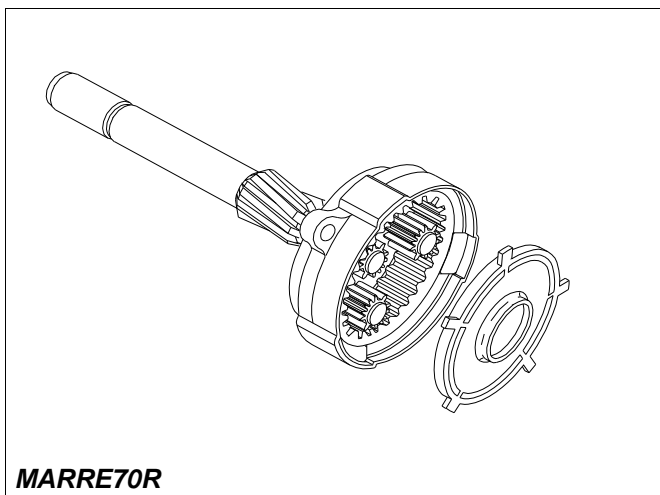

 FIAT ALLIS, O.M.

3344

F= 43 Z= 12 Rot= D Mat= A L=120

O.E. FIAT	79013043		
MARELLI	72390101		
 MARELLI	63211681		

 FIAT ALLIS, SIMIT

MARELLI

MARRE70R

QUESTE PARTI SONO COSTRUITE IN ACCIAIO, HANNO QUINDI UNA MAGGIORE DURATA RISPETTO ALLE ANALOGHE PARTI COSTRUITE IN PLASTICA