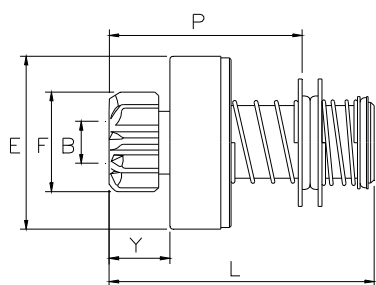

VALEO

VAL 140

1633

B= 14   E= 60   F= 35   Y= 18   L=76
P= 63   Z= 9   Rot= D   Sca= 12E

O.E. PARIS R. 095976
VALEO 095976 NE178

PARIS R. D11E158

RENAULT M.A.

VALEO