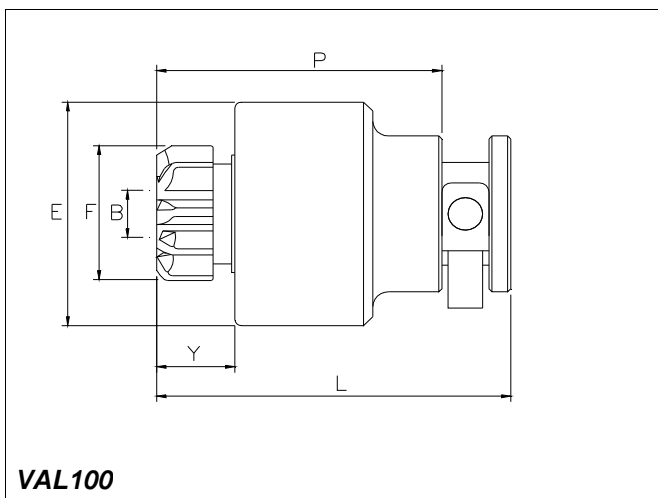

VALEO

CITROEN

VAL100

1689

B= 17   E= 76   F= 57   Y= 24   L=121
P= 98   Z= 11   Rot= D   Sca= 06E

O.E. PARIS R. 074130

PARIS R. D13E71   D13E80

CHAUSSON

2670

B= 17   E= 76   F= 40   Y= 24   L=101
P= 82   Z= 10   Rot= D   Sca= 06E

O.E. PARIS R. 059305   093079   097338

VALEO 589053
059305   093079   097338
588799   589053   NE187
NE648

PARIS R. D11E103   D11E114   D11E122
D11E122T   D11E128   D11E128T
D11E130   D11E138   D11E138T
D11E81   D11E81T   D11E88
D11E89   D11E89T   D11E89TE
D11E90   D11E90T   D11E99
D11E99T

ALSTHOM, HOTCHKISS-BRANDT, PERKINS, RENAULT V.I.

VALEO

2778

B= 17   E= 76   F= 43   Y= 24   L=101
P= 82   Z= 11   Rot= D   Sca= 06E

O.E. PARIS R. 059329   589175
VALEO 059329   589175   NE527

PARIS R. D11E98   D11E98T   D11E98TE

RENAULT V.I.

3110

B= 17   E= 76   F= 40   Y= 24   L=121
P= 98   Z= 10   Rot= D   Sca= 06E

O.E. PARIS R. 079548   589200
VALEO 079548   589200   NE674

PARIS R. D13E104TE   D13E88

PERKINS, RENAULT V.I.