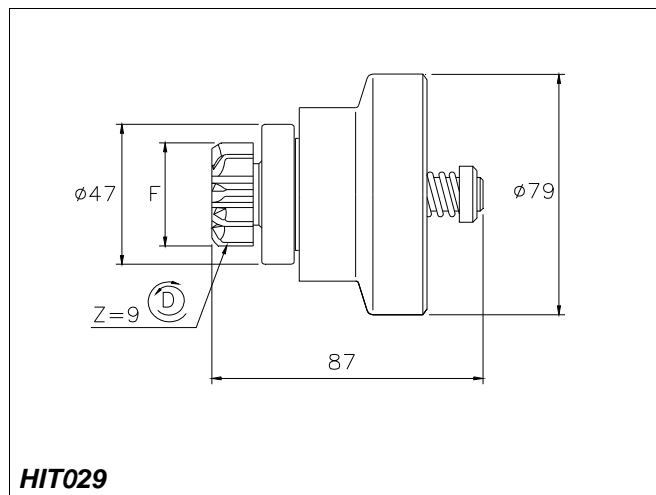

HIT029

1977

F= 36

O.E. HITACHI 2130-65001
NISSAN 23312-V0700

HITACHI S13-47A   S13-49A   S13-56A

NISSAN 23300-V0702   23300-W2802

NISSAN

1997

F= 33

O.E. HITACHI 2130-95001

HITACHI S13-60

TOYOSHA