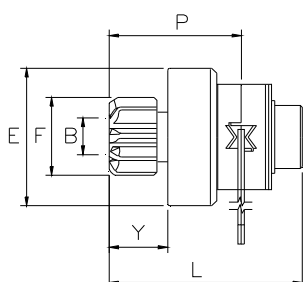

VALEO

VAL005G

1529

B= 12   E= 48   F= 26   Y= 20   L=59
P= 43   Z= 9   Rot= D   Sca= 09E

O.E. BENDIX 331607
DUCELLIER 583307 583314
PARIS R. 180570
VALEO 180570 583307 583314
NE311 NE502

DUCELLIER 534046 534048 534050
534051 534052

CITROEN, FIAT, PEUGEOT, TALBOT

1625

B= 12   E= 46   F= 30   Y= 14   L=53
P= 36   Z= 11   Rot= D   Sca= 09E

O.E. BENDIX 331063
DUCELLIER 583298
VALEO 583298 NE309

DUCELLIER 532024 532027

SEAT

VALEO

1626

B= 12   E= 46   F= 30   Y= 20   L=59
P= 43   Z= 11   Rot= D   Sca= 09E

O.E. BENDIX 331035
DUCELLIER 583300
VALEO 583300 NE310

DUCELLIER 532025

SEAT

1627

B= 12   E= 46   F= 26   Y= 25   L=64
P= 57   Z= 9   Rot= S   Sca= 09E

O.E. BENDIX 331435
DUCELLIER 583305
VALEO 583305 NE461

DUCELLIER 534045 534049

PEUGEOT

3221

B= 12   E= 48   F= 26   Y= 13   L=53
P= 36   Z= 9   Rot= D   Sca= 09E

O.E. BENDIX 327585 331025 331032
DUCELLIER 583277 583289 583336
583347
PARIS R. 106140 183917
VALEO 106140 183917 583277
583289 583336 583347
NE307 NE308 NE603

DUCELLIER 534023 534029 534031
534032 534039 534042
534043 534044 534047
534054 534055 534057

CITROEN, PEUGEOT, RENAULT