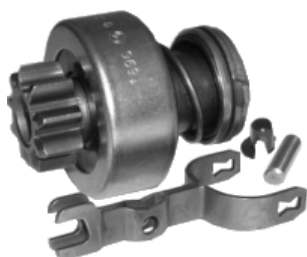

MARELLI

MAR030D

1574

B= 14,3   E= 60   F= 35   Y= 17   L=77
P= 69   Z= 9   Rot= D   Sca= 06E

O.E. FIAT	79081045	7984505	9961781
MARELLI	72159801	85540151	
MARELLI	63216731	63216741	63216831
	63216896	63217126	63217148
	63217154	63217188	63217226
	63217410		

ALFA ROMEO, FIAT, FIAT ALLIS, IVECO, O.M., SEAT, UNIC

SENZA FORCELLINO
WITHOUT FORK
SANS FOURCHETTE
SIN HORIQUILLA
OHNE GABEL

2031

1696

B= 14,3   E= 60   F= 35   Y= 17   L=77
P= 69   Z= 9   Rot= D   Sca= 12E

O.E. MARELLI	85540191		
MARELLI	63216818	63216852	63217156
	63217158	63217186	63217407
	63217408	63217433	63217447

CARRARO, LOMBARDINI, RENAULT M.A., RUGGERINI, SLANZI

MARELLI

1697

B= 14,3   E= 60   F= 35   Y= 17   L=77
P= 69   Z= 9   Rot= S   Sca= 12E

O.E. MARELLI 85540201

MARELLI 63217180 63217425

LOMBARDINI, RUGGERINI