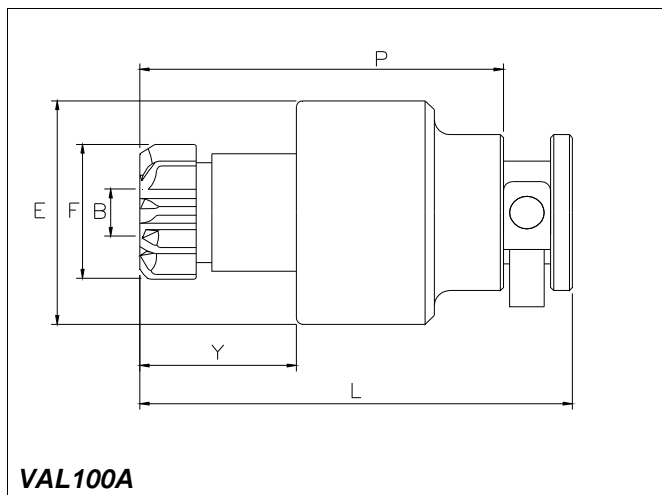

3110

B= 17 E= 76 F= 40 Y= 24 L=121
P= 98 Z= 10 Rot= D Sca= 06E

O.E. PARIS R. 079548 589200
VALEO 079548 589200 NE674

PARIS R. D13E104TE D13E88

PERKINS, RENAULT V.I.

VALEO

VAL100A

2671