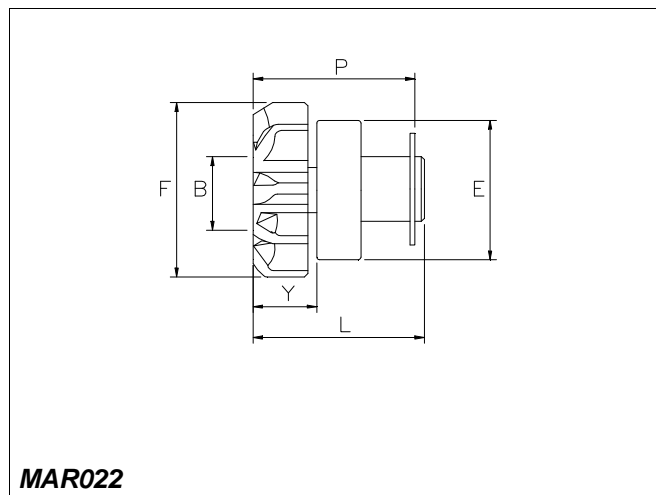

MAR021R

6305

F= 59 Y= 14 L= 34 P= 28 Z=21

Rot= S

 NIPPON 428000-1630

 CITROEN, PEUGEOT

6304

MARELLI