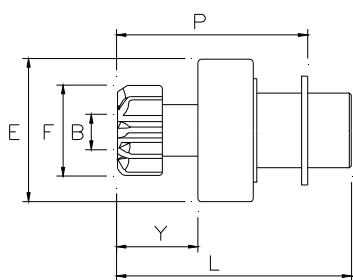

LUCAS

LUC180

2789

B= 12   E= 46   F= 26   Y= 26   L=75
P= 68   Z= 9   Rot= D   Sca= 03E

O.E. LUCAS   54242521   60600329   TNB134

LUCAS   26266A/F   26267A/F

BEDFORD, LAND ROVER

2886

B= 12   E= 48   F= 32   Y= 26   L=75
P= 61   Z= 10   Rot= D   Sca= 03E

O.E. LUCAS   54240984   TNB133

LUCAS   25604A/D   25616A/J   25660A/B

M.G.

2924

B= 12   E= 48   F= 39   Y= 25   L=75
P= 60   Z= 10   Rot= D   Sca= 03E

O.E. LUCAS   54240704

LUCAS   25602A/B
25702A   25621A/E   25673A

ROVER