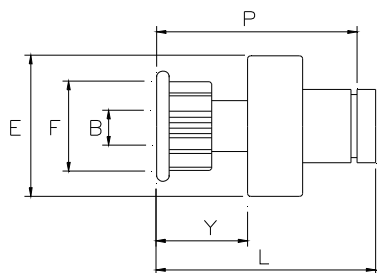

 TATA

2195

B= 12 E= 60 F= 28 Y= 16 L=62

P= 48 Z= 10 Rot= D Sca= 12E

 LUCAS

 MAHINDRA

LUCAS

LUC055