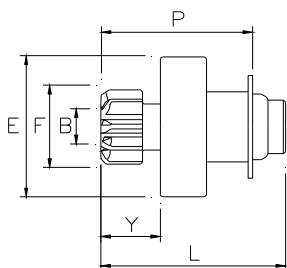

ISKRA

ISK005

1766

B= 12   E= 48   F= 26   Y= 16   L=56
P= 49   Z= 9   Rot= D   Sca= 12E

O.E. ISKRA   16.901.392   16.901.408   16.901.512
                  16901392   16901408   16901512

ISKRA   11.130.328   11.130.338   11.130.346
                  11.130.392   11.130.395   11.130.418
                  11.130.529   11.130.556   11.130.582

CITROEN, PEUGEOT, RENAULT

1768

B= 12   E= 48   F= 26   Y= 16   L=56
P= 49   Z= 9   Rot= D   Sca= 12E

O.E. ISKRA   16.900.922   16900922

ISKRA   11.130.193   11.130.244   11.130.291
                  11.130.590

RENAULT, VOLKSWAGEN, VOLVO

1789

B= 12   E= 48   F= 26   Y= 16   L=53
P= 48   Z= 9   Rot= D   Sca= 12E

O.E. ISKRA   16.900.542   16900542

ISKRA   11.130.208

ISKRA

CITROEN, PEUGEOT, RENAULT

2180

B= 12   E= 47,5   F= 27   Y= 16   L=56

P= 49   Z= 10   Rot= D   Sca= 12E

O.E. ISKRA   16.901.988

ISKRA   11.130.483

FORD(D)