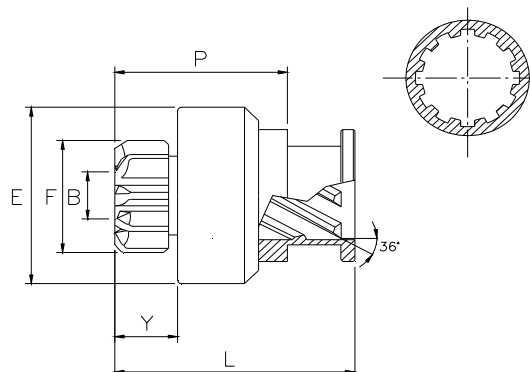

LUCAS

1504

B= 17 E= 60 F= 41 Y= 51 L=101

P= 83 Z= 11 Rot= D Sca= 12E

O.E. LUCAS 54246741 TMB118

LUCAS 26284A/E 26342A/B 26342D/L

ROSENLEW, VALMET

1816

B= 14,3 E= 60 F= 35 Y= 50 L=101

P= 83 Z= 9 Rot= D Sca= 12E

O.E. LUCAS 54263193 TMB139 54266054 54267530

LUCAS 26417A/L

MERCEDES

3091

B= 17 E= 60 F= 39 Y= 51 L=101

P= 83 Z= 10 Rot= D Sca= 12E

O.E. LUCAS 54243781 54246662 TMB102

LUCAS 26234K 26336A/R 26337A/H
26349A/H 26363A/J 26367A/D
26382A/B 26384A/B 26389A/D
26398A/H 26416A/E 26420A/B
26421A/B 26428A/B 26429A/B
26433A/B 26435A/B

BEDFORD, INT.HARVESTER(GB), M. F.

3184

B= 17 E= 68 F= 39 Y= 51 L=101

P= 83 Z= 10 Rot= D Sca= 12E

O.E. LUCAS 54245266 TNB102

LUCAS 27301A/K 27304A/L 27309A/E
27310A/K 27311A/H 27313A/E
27315A/E 27316A/H 27317A/F
27323A/F 27324A 27325A/B

DODGE, LANCER BOSS, MUIRHILL, RELIANCE TRUCKS, SEDDON ATKINSON

LUCAS

LUC060N

2168

B= 12 E= 60 F= 26 Y= 16 L=62

P= 48 Z= 9 Rot= D Sca= 12E

O.E. LUCAS 26253621

LUCAS 2692512A

TATA

2195

B= 12 E= 60 F= 28 Y= 16 L=62

P= 48 Z= 10 Rot= D Sca= 12E

LUCAS

MAHINDRA