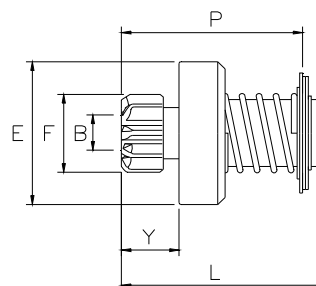

VALEO

CERES, EENBERG, M. F.

2592

B= 14   E= 59   F= 32   Y= 22   L=76
P= 70   Z= 10   Rot= S   Sca= 06E

O.E. PARIS R. 053925

PARIS R. D11E67

INT.HARVESTER(F)

2593

B= 14   E= 56   F= 32   Y= 16   L=83
P= 70   Z= 10   Rot= D   Sca= 06E

O.E. PARIS R. 055266

PARIS R. D11E80

INT.HARVESTER(F)

2597

B= 14   E= 59   F= 46   Y= 22   L=83
P= 70   Z= 12   Rot= D   Sca= 06E

O.E. PARIS R. 053799
VALEO 053799 NE151

PARIS R. D11E62 D11E85

CLARK, INT.HARVESTER(F), M. F.

2601

B= 14   E= 59   F= 40   Y= 22   L=76
P= 70   Z= 10   Rot= S   Sca= 06E

O.E. PARIS R. 052252

PARIS R. D11E101 D11E43 D11E57
D11E87

BERNARD MOTEURS, INT.HARVESTER(F)

VALEO

VAL070

3129

B= 12   E= 48   F= 30   Y= 20   L=66
P= 60   Z= 11   Rot= D   Sca= 09E

O.E. BENDIX 322296
DUCELLIER 683117
FIAT 9937231
VALEO 184179 683117 NE335

DUCELLIER 534027 534028 534035

FIAT, LANCIA

3134

B= 12   E= 48   F= 26   Y= 19   L=66
P= 60   Z= 9   Rot= D   Sca= 09E

O.E. BENDIX 322083
DUCELLIER 682369
VALEO 682369

DUCELLIER 534007B

TALBOT

3136

B= 12   E= 48   F= 26   Y= 25   L=71
P= 65   Z= 9   Rot= D   Sca= 09E

O.E. BENDIX 319764
DUCELLIER 682685
VALEO 594083 682685 NE333

GHIBAUDI PRODUCTS

I nostri ricambi non sono originali ma adattabili. I riferimenti originali esposti hanno valore indicativo