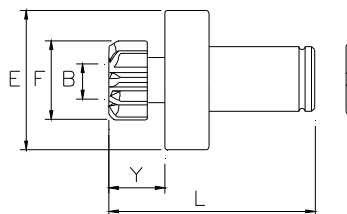

LUCAS

LUC190

1859

B= 12   E= 48   F= 28   Y= 26   L=74
Z= 8   Rot= S   Sca= 12E

O.E. LUCAS   26253685A

LUCAS

SUZUKI