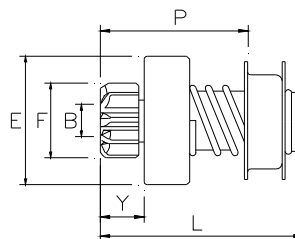

ISK010

1536

B= 11,5   E= 44   F= 26   Y= 17   L=65

P= 49   Z= 9   Rot= D   Sca= 12E

O.E. ISKRA   16.900.089   16900089

ISKRA   11.130.029   11.130.102   11.130.162
                  11.130.166   11.130.209   11.130.217
                  11.130.218   11.130.219   11.130.234

AUTOBIANCHI, CITROEN, FIAT, LANCIA, OPEL, PEUGEOT, RENAULT, SEAT, TALBOT, VAUXHALL, VOLVO, ZASTAVA

1545

B= 11,5   E= 44   F= 25   Y= 16   L=64

P= 48   Z= 9   Rot= S   Sca= 06E

O.E. ISKRA   16.900.068   16900068

GHIBAUDI PRODUCTS

I nostri ricambi non sono originali ma adattabili. I riferimenti originali esposti hanno valore indicativo