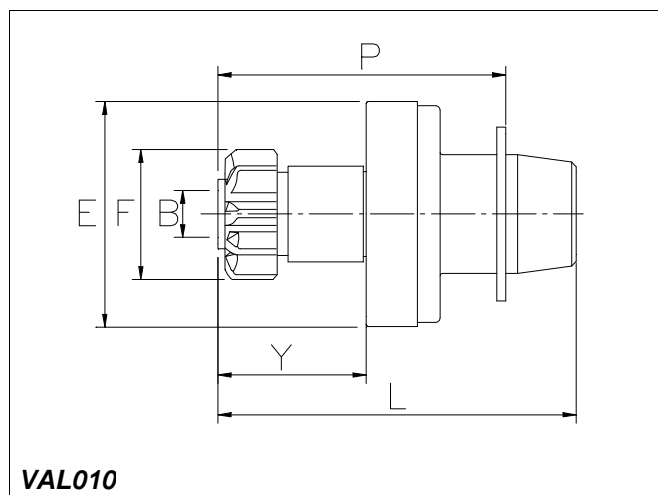

VALEO

6179

B= 12 E= 48 F= 30 Y= 32 L=69
P= 62 Z= 9 Rot= D Sca= 05E

O.E. VALEO 188125 594361

 VALEO D6RA181 D6RA81

 HONDA

2387

B= 12 E= 54 F= 29 Y= 52 L=91
P= 81 Z= 11 Rot= S Sca= 09E