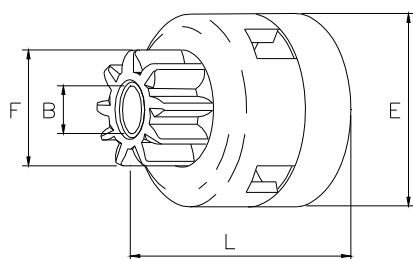

LUCAS

LUC065

2411

Solo su Ordinazione
Only on receipt of order
Seulement sur demand

B= 14,4   E= 68   F= 40   Y= 20   L=65

Z= 11   Rot= D

O.E. LUCAS   291559   TLB110

FORD(GB), INT.HARVESTER(GB)