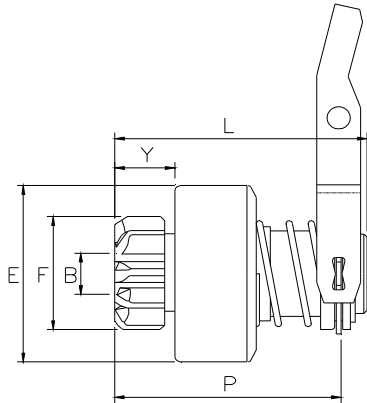

MAKO

MAKO

MAK090

1779

B= 14,3   E= 60   F= 41   Y= 17   L=77
P= 69   Z= 11   Rot= D   Sca= 12E

O.E. MAKO   72312381