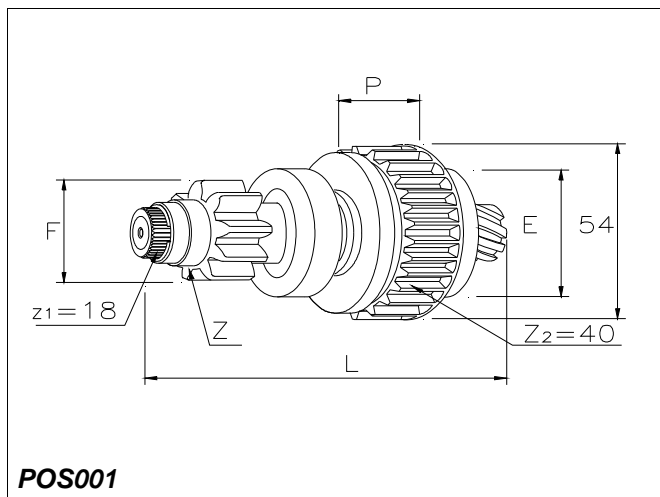

POONGSUNG

POONGSUNG

6232

E= 42   F= 35   L= 104   P= 28   Z=11

Rot= D

POONGSUN 03111-4020

KIA, MAZDA, SUZUKI

6233

E= 42   F= 39   L= 112   P= 72   Z=13

Rot= D

POONGSUN 03101-3011

KIA