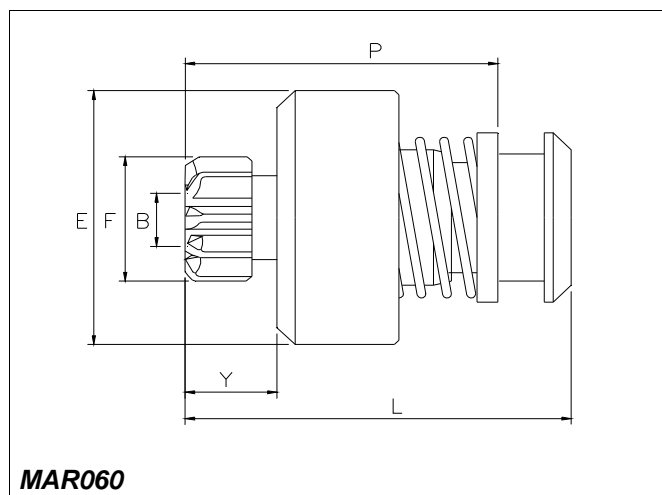

 FIAT, FIAT POLSKI, ZASTAVA

MARELLI

2758

B= 14 E= 50 F= 30 Y= 17 L=70

P= 49 Z= 11 Rot= D Sca= 12E

O.E. FIAT 4144564
MARELLI 74867801

 FIAT 4145211
MARELLI 63222304 63222334

 FIAT