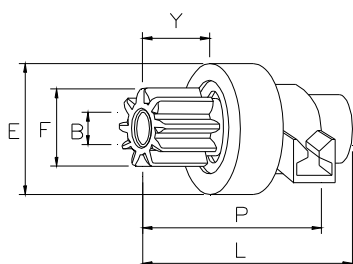

MARELLI

MAR020

1531

B= 11,5   E= 44   F= 26   Y= 21   L=64
P= 42   Z= 9   Rot= D   Sca= 12E

O.E. FIAT 9939915
MARELLI 74893901

FIAT

1568

1631

1660

2090

B= 12   E= 48   F= 28   Y= 16   L=53
P= 41   Z= 10   Rot= D   Sca= 10E

O.E. MARELLI 85540831   85541050

MARELLI 63223433

BMW