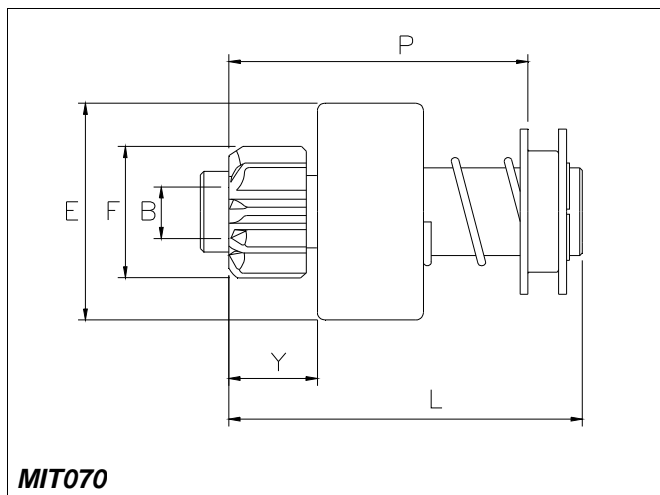

MIT100

MITSUBISHI

MIT070

6276

B= 17   E= 64   F= 40   Y= 25   L=109
P= 80   Z= 13   Rot= D   Sca= 10E

O.E. FORD E8PZ11350A SDE339
MITSUBISHI M191T66271 M191X66271

FORD E8PZ11350A SDE339
MITSUBISHI M3T90072

CUMMINS, FORD(USA)