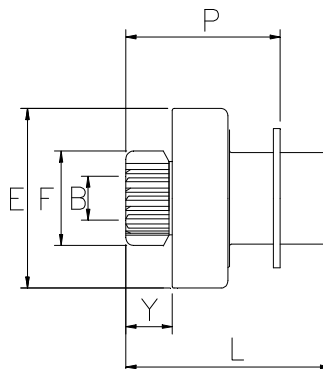

VALEO

3022

B= 12 E= 48 F= 30 Y= 12 L=59
P= 44 Z= 9 Rot= S Sca= 09E

O.E. PARIS R. 098437
VALEO 098437 NE615

PARIS R. D8E148

CITROEN

3046

B= 12 E= 48 F= 26 Y= 26 L=74
P= 58 Z= 9 Rot= D Sca= 09E

O.E. PARIS R. 097775

PARIS R. D8E145

3197

B= 12 E= 48 F= 26 Y= 16 L=64
P= 49 Z= 9 Rot= D Sca= 09E

O.E. PARIS R. 098098
VALEO 098098 NE625

PARIS R. D10E66 D10E74

CITROEN, RENAULT

3207

B= 12 E= 48 F= 26 Y= 14 L=61
P= 45 Z= 9 Rot= D Sca= 09E

O.E. PARIS R. 099218
VALEO 099218 NE194

PARIS R. D8E153 D8E157

AUDI, VOLKSWAGEN

6144

B= 12 E= 48 F= 30 Y= 15 L=45
P= 42 Z= 9 Rot= D Sca= 10E

VALEO TS12E36

BMW

VALEO

VAL005AA

2836

B= 12 E= 48 F= 26 Y= 20 L=67
P= 52 Z= 9 Rot= S Sca= 12E

O.E. BENDIX 325229
PARIS R. 079801 093511 095304
VALEO 079801 093511 095304
NE170

PARIS R. D8E112 D8E120 D8E123
D8E144 D8E158

PEUGEOT, TALBOT, VOLKSWAGEN

3045

B= 12 E= 48 F= 27 Y= 12 L=59
P= 44 Z= 10 Rot= S Sca= 09E

O.E. PARIS R. 097614
VALEO 097614 NE189

PARIS R. D8E154

CITROEN

6180

B= 12 E= 50 F= 32 Y= 24 L=55
P= 54 Z= 10 Rot= D Sca= 10E

O.E. VALEO 190783 594465

VALEO D7G4