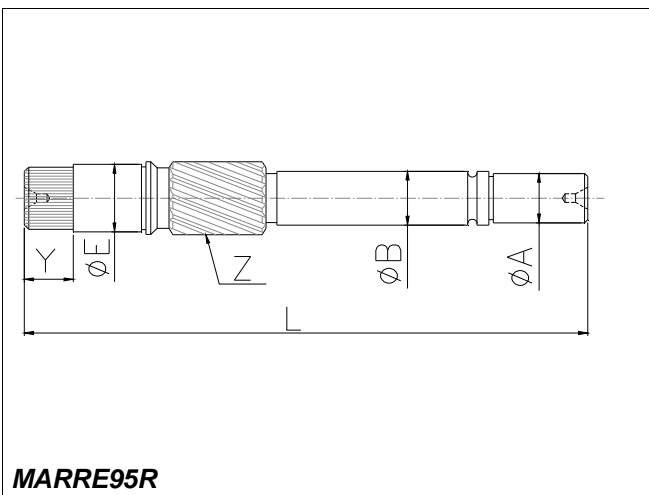

MARELLI

MARRE95R

2177

A= 11	B= 12	E= 15	Y= 10	Z=10
L= 120	Rot= D	---	---	---

O.E. MARELLI 74894280

BMW, FIAT, LANCIA, OPEL