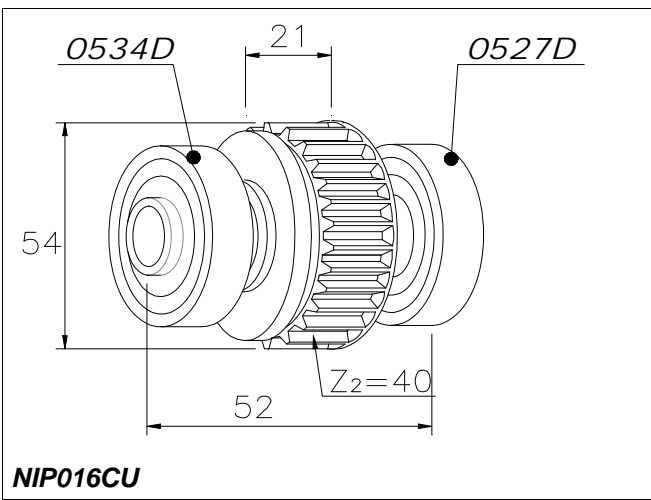

2282

Rot= S

O.E. NIPPON 028301-0030

NIPPON 128000-8320

SUBARU