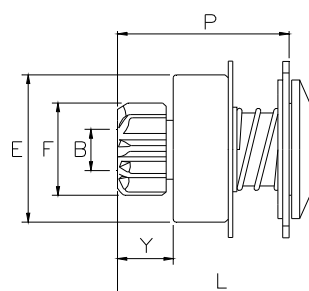

MARELLI

2896

B= 14   E= 50   F= 29   Y= 15   L=67

P= 54   Z= 11   Rot= S   Sca= 12E

O.E. FIAT 4296259
MARELLI 74866881

FIAT 4293672
MARELLI 63206002   63206003   63220602
63222437

FIAT

3081

B= 14   E= 50   F= 29   Y= 16   L=61

P= 53   Z= 11   Rot= D   Sca= 12E

NEGRI

3106

B= 14   E= 50   F= 30   Y= 15   L=67

P= 54   Z= 9   Rot= D   Sca= 12E

O.E. FIAT 4239117
MARELLI 74879621

MARELLI 63222703   63222733

FIAT POLSKI

MARELLI

MAR024A

1558

B= 14   E= 50   F= 29   Y= 15   L=67

P= 58   Z= 11   Rot= S   Sca= 12E

O.E. U.R.S.S. 2108-3708620

U.R.S.S. 2103-3708010   2108-3708010

LADA VAZ