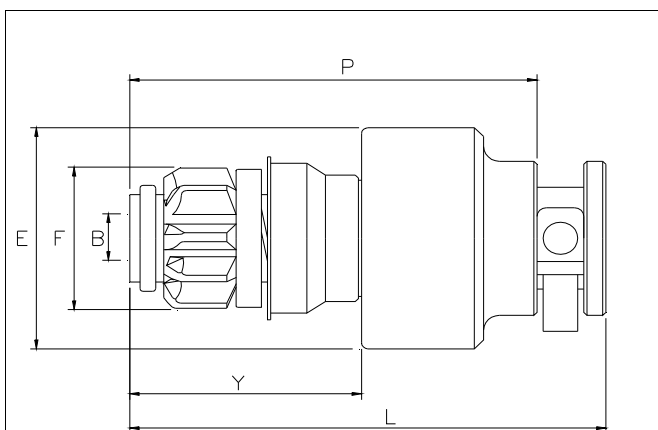

VAL110

1632

	B= 16	E= 76	F= 46	Y= 68	L=150
	P= 127	Z= 12	Rot= D	Sca= 06R	
O.E. PARIS R.	079333 101598	092718 589074	094635		
VALEO	079333 101598 NE195	092718 101598U NE515	094635 589074 NE575		
PARIS R.	D13E107TE D13E77 D13E94TE	D13E109TE D13E86TE D13E96TE	D13E110TE D13E87TE		