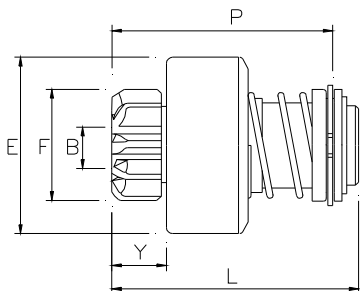

MARELLI

MAR031

2031

B= 14,3   E= 60   F= 35   Y= 17   L=77
P= 69   Z= 9   Rot= D   Sca= 06E

O.E. MARELLI 72159801 85540151 85540191

	MARELLI 63216731	63216741	63216818
	63216831	63216852	63216896
	63217126	63217148	63217154
	63217156	63217158	63217186
	63217188	63217226	63217407
	63217408	63217410	63217433
	63217447		

ALFA ROMEO, FIAT, FIAT ALLIS, IVECO, O.M., SEAT, UNIC

1573

1574

2157

B= 14,3   E= 60   F= 35   Y= 18   L=78
P= 70   Z= 9   Rot= D   Sca= 12E