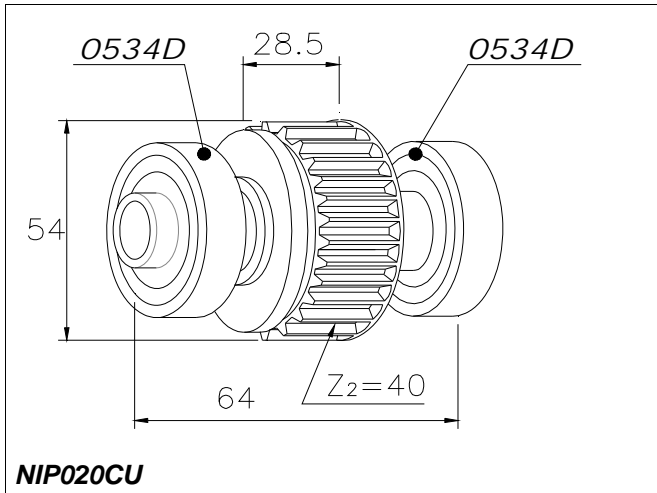

NIPPONDENSO

2373

Rot= D

1722