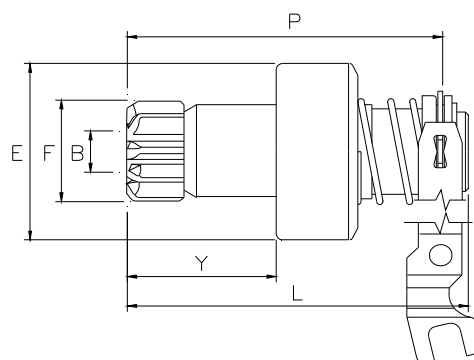

MARELLI

MARELLI 63216708   63216710

FIAT ALLIS

MAR030G

2063

B= 14,3   E= 60   F= 33   Y= 86   L=146

P= 138   Z= 13   Rot= S   Sca= 12E

O.E. MARELLI 72159101

MARELLI MT74E

ALFA ROMEO

3153

B= 14,3   E= 60   F= 35   Y= 47   L=107

P= 99   Z= 9   Rot= D   Sca= 12E

O.E. FIAT 79035321   9986329
MARELLI 72138902   72392104

FIAT 4735444   4737760   4737761
MARELLI 63216738   63216747   63216748
63216763   63216859   63216874

FIAT ALLIS, IVECO