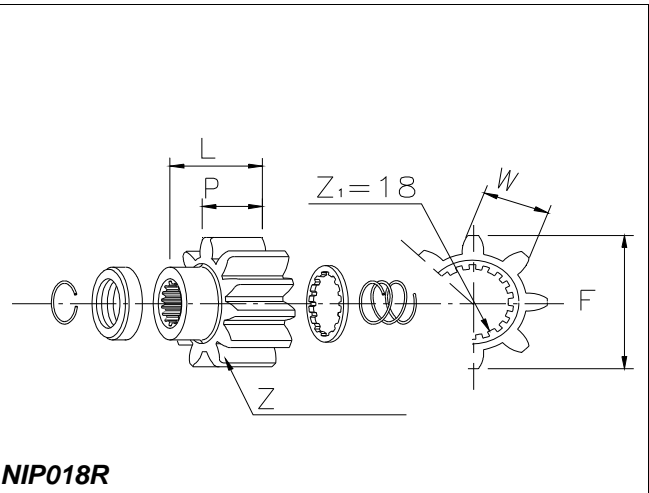

NIPPONDENSO

6195

F= 34

W= 14,35

L= 23,5

P= 17

Z=9

Rot= ---

O.E. NIPPON

028099-3380

028300-5740

028300-5741

NIPPON

028000-6260

028000-6261

028000-7740

028000-8432

028000-8740

028000-9031

028000-9032

128000-0180

128000-0181

128000-0940

128000-0950

128000-1030

128000-2131

128000-5430

KUBOTA