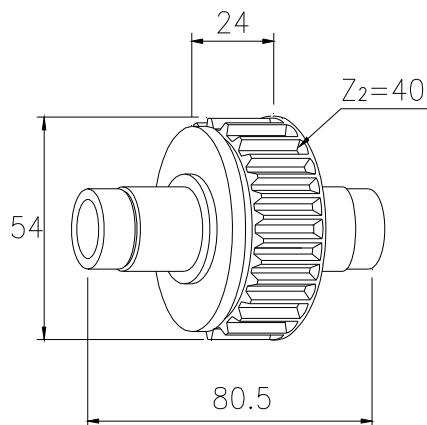

NIPPONDENSO

1963

1996

F= 36 W= 14,7 L= 23,6 P= 16,8 Z=9

Rot= D

O.E. NIPPON 028099-3900

NIPPON	028000-8371	128000-5760	228000-0450
	228000-1920	228000-1930	228000-3000

1994

2272

F= 38 W= 14,3 L= 23,5 P= 16,6 Z=10

Rot= D

O.E. NIPPON 028099-3910 028371-7060

TOYOTA 28100-54380

TOYOTA

2262

2340

2288

F= 29 W= 12,4 L= 25,5 P= 23,3 Z=9

Rot= D

O.E. NIPPON 028099-3110

NIPPON 228000-0220

ACURA, HONDA

2298

F= 33 W= 12,5 L= 25,1 P= 18,2 Z=10

Rot= D

O.E. NIPPON 028099-6310

NIPPON	028000-4960	128000-1560	128000-4960
	128000-5270	128000-5280	128000-5670
	128000-6320	128000-7810	

DODGE, LEXUS

2280

2366

F= 28 W= 10,75 L= 25 P= 18 Z=10

Rot= D

O.E. NIPPON 028099-7950 028371-6940

NIPPONDENSO

NIPPON	228000-0360	228000-0361	228000-0363
	228000-0470	228000-0471	228000-0472

CHRYSLER, DODGE

NIP021RL

2281

Rot= D

O.E. NIPPON 028301-0060

HONDA 31200-PR4-003

NIPPON	028300-8060	228000-0220	228000-1800
	228000-3400	228000-3401	228000-3402
	228000-3403	228000-5090	228000-5091
	228000-5093	228000-7430	228000-7432
	428000-0990	5228000079	

ACURA