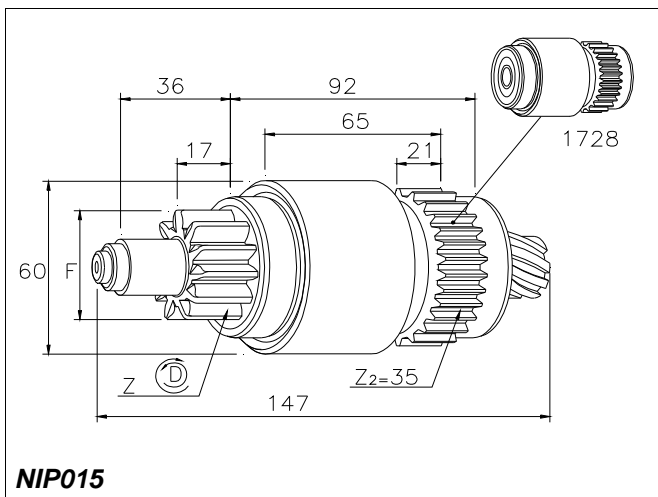

NIPPONDENSO

NIP015

1683

	F= 41	Z= 11	Rot= D
O.E. DAIHATSU	28011-54010		
ISUZU	5811240040	5-81124004-0	
KUBOTA	14182-63041		
NIPPON	028300-1730	028300-2011	028300-2012
	028300-2070	028300-3952	028300-4550
	028300-4551	028300-5090	028300-5091
TOYOTA	28011-54010		
DAIHATSU	28100-87601		
KUBOTA	14182-63011		
NIPPON	028000-5300	028000-5530	028000-5550
	028000-5551	028000-5560	028000-5570
	028000-5651	028000-5691	028000-5833
	028000-5850	028000-5860	028000-5870
	028000-5890	028000-6012	028000-6200
	028000-6290	028000-6340	028000-6461
	028000-6590	028000-6880	028000-6891
	028000-6893	028000-6900	028000-6910
	028000-6950	028000-7240	028000-7451
	028000-7810	028000-8070	028000-8072
	028000-8490	028000-8500	028000-8561
	028000-8840	028000-8841	028000-9331
	128000-0380	128000-0383	128000-0520
	128000-0530	128000-0972	128000-1000
	128000-1010	128000-1571	128000-1574
	128000-1581	128000-1790	128000-3080
	128000-3510	128000-3514	128000-4100
	128000-4111	128000-5090	128000-5381
	128000-6170	128000-6180	128000-6823
	128000-6830	128000-6833	128000-7280
	128000-7283	128000-7290	128000-7294
	128000-7363	128000-7923	128000-7933
	128000-9582	228000-0271	228000-0282
	228000-0351	228000-0571	228000-1591
	228000-1661	228000-1671	228000-2660
	228000-3080	228000-3090	228000-3100
	228000-3710		

NIPPONDENSO

TOYOTA	28100-22060	28100-32080	28100-46030
	28100-46040	28100-47090	28100-54023
	28100-54042	28100-54052	28100-54061
	28100-54090	28100-54120	28100-54130
	28100-54140	28100-56030	28100-56070
	28100-56071	28100-56101	28100-56120
	28100-56131	28100-56140	28100-56151
	28100-56171	28100-56180	28100-56181
	28100-56220	28100-56221	28100-56240
	28100-56241	28100-77090	

DAIHATSU, TOYOTA

1733

F= 40 Z= 13 Rot= D

O.E. NIPPON	028300-2040	028300-5670	
NIPPON	028000-2270	028000-2480	028000-3120
	028000-4220	028000-5880	028000-5881
	028000-5882	128000-0210	128000-0211
	128000-0212	128000-0213	128000-0540
	128000-0541	128000-0542	128000-0543
	128000-2270	128000-2480	128000-3120
	128000-3121	128000-3122	128000-4220
	128000-4910	128000-4911	128000-9500
	128000-9501	228000-1950	228000-1951
	228000-1952	228000-1953	228000-2290
	228000-2291		

DODGE, FORD(USA)

2332

F= 40 Z= 10 Rot= D

O.E. NIPPON	028300-3690	028300-3691	028300-3950
	028300-5450	028300-6690	028300-6691
	028300-6692		
IVECO	99432760	99486046	
NIPPON	228000-5641	228000-5720	228000-5721
	228000-5722	228000-5723	228000-7550

IVECO

6191

F= 45 Z= 12 Rot= D

O.E. NIPPON	128099-5160		
TOYOTA	053400-4731		
NIPPON	028000-6460	028000-6462	028000-6463
	128000-8620	128000-8621	228000-1600
	228000-1601	228000-1610	228000-1611
	228000-2030	228000-2031	228000-5980
	228000-5981	228000-5990	

TOYOTA