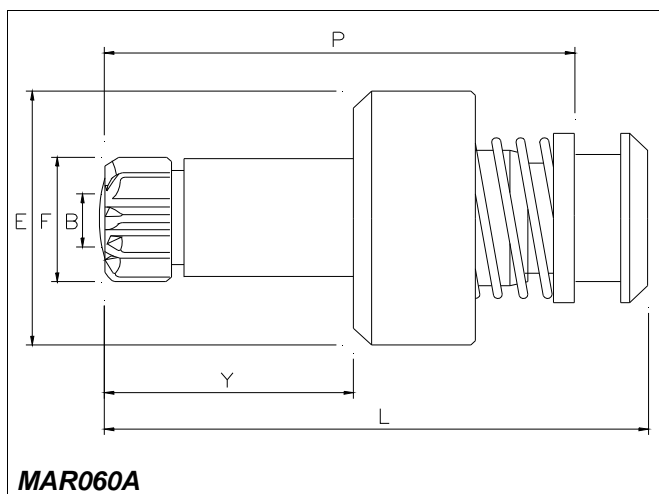

MAR070

MARELLI

MAR060A

1990

B= 20   E= 87   F= 41   Y= 85   L=173
P= 150   Z= 11   Rot= D   Sca= 06R

O.E. FIAT 51743632 8440001

FIAT FFSS

2963

B= 20   E= 87   F= 39   Y= 85   L=171
P= 152   Z= 11   Rot= D   Sca= 06R

O.E. FIAT 4475196
MARELLI 74874811 74891491

FIAT 4474612 4738575 79016156
MARELLI 63226301 63226302 63226391

FIAT ALLIS, IVECO, UNIC

3072

B= 20   E= 87   F= 39   Y= 85   L=174
P= 151   Z= 11   Rot= D   Sca= 06R

O.E. FIAT 4474909

FIAT FFSS