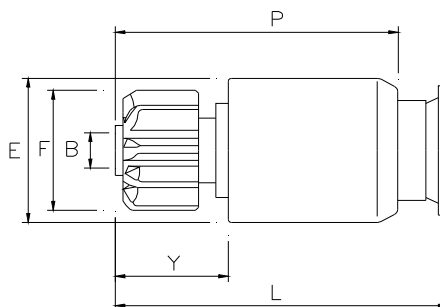

VAL 160

1691

B= 19   E= 57   F= 47   Y= 35   L=117
P= 99   Z= 12   Rot= D   Sca= 19R

O.E. AUTO LITE P59171 P59186 P59220
PD6A PD71 PD7A
BOSCH 2006202000 2006202016
BUTEC 850363 852758 852957
CATERPILLA 4N-4517
DELCO R. 1914341 1918866 1921998
1932526 1932545 1932605
VALEO 103066 186621 NE711

BOSCH 0001420001 0001420003 0001420004
0001420005 0001420009 0001420013
0001420014 0001420015 0001420024
0001420025 0001421001 0001421002
0001421003 0001421004 0001421006
0001421008

DELCO R. 1108898 1108987 1109158
1109169 1109170 1109172
1109178 1109184 1109229
1109230 1109233 1109235
1109236 1109249 1109736
1109741 1109746 1109801
1113127 1113311 1113313
1113326 1113327 1113329
1113330 1113337 1113359
1113602 1113603 1113605
1113607 1113617 1113620
1113621 1113744 1113774
1113775 1113794 1113816
1113822 1114024 1114028
1114036 1114043 1114044
1114045 1114955 1114976
1990335 1992019

VALEO D13E117TE D13E118TE D13E119TE
D13E120TE D13E121TE D13E122TE
D13E123TE D13HP605 D13HP607
D13HP608 D13HP702 D13HP705

GHIBAUDI PRODUCTS

I nostri ricambi non sono originali ma adattabili. I riferimenti originali esposti hanno valore indicativo