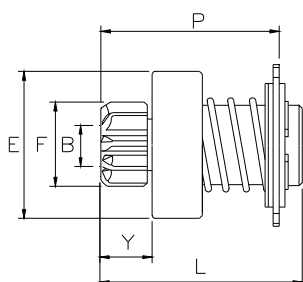

MARELLI

MAR025

1570

B= 11,5   E= 48   F= 26   Y= 16   L=66
P= 57   Z= 9   Rot= D   Sca= 10E

O.E. MARELLI 74891611 74898231 85540121

MARELLI 63221438 63221630 63221635
63221636

LANCIA, MASERATI

1606

B= 11,5   E= 48   F= 30   Y= 16   L=66
P= 57   Z= 9   Rot= S   Sca= 10E

O.E. MARELLI 74891391 85540291

MARELLI 63221405 63221435 63221536

LOMBARDINI, RUGGERINI

1698

B= 12   E= 48   F= 30   Y= 15   L=65
P= 57   Z= 9   Rot= D   Sca= 10E

O.E. MARELLI 74897751 85540401

MARELLI 63223209 63223239

LOMBARDINI

MARELLI

1699

B= 11,5   E= 48   F= 30   Y= 16   L=65
P= 57   Z= 9   Rot= D   Sca= 10E

O.E. MARELLI 74898221 85540511

MARELLI 63221406 63221436

RUGGERINI

1854

B= 12   E= 48   F= 30   Y= 15   L=65
P= 57   Z= 11   Rot= D   Sca= 10E

O.E. MARELLI 85540131

MARELLI 63223238

FERRARI

2500

B= 11,5   E= 46   F= 26   Y= 15   L=66
P= 57   Z= 9   Rot= D   Sca= 12E

O.E. FIAT 4114443
MARELLI 74863151 74865261

FIAT 4117201
MARELLI 63220801

AUTOBIANCHI

3168

B= 12   E= 48   F= 26   Y= 15   L=65
P= 58   Z= 9   Rot= D   Sca= 10E

O.E. FIAT 9938328 9941467
MARELLI 74888761 74895431 85540481

FIAT 5933930 5996771
MARELLI 63223000 63223203 63223206
63223207 63223236 63223237
63223300 63223330 63223332

BMW, FIAT

3174

B= 11,5   E= 48   F= 30   Y= 16   L=65
P= 57   Z= 11   Rot= D   Sca= 10E

O.E. FIAT 9936050 9938235 9941642
MARELLI 74891161 74898071 85540521

FIAT 5985556 5991832