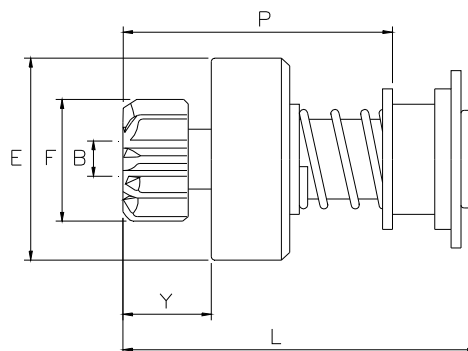

B= 14,4 E= 68 F= 40 Y= 20 L=65

Z= 11 Rot= D

O.E. LUCAS 291559 TLB110

FORD(GB), INT.HARVESTER(GB)

LUCAS

LUC063

2497

B= 14,3 E= 68 F= 40 Y= 28 L=112