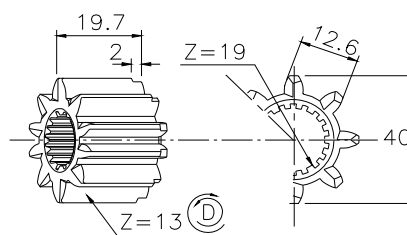

MITSUBISHI

2237

B= 14,5   E= 66   F= 19   G= 20   Lmin=126
Lmax= 141   M= 16,50   N= 14   P= 14   Z= 20
Rot= D   Z2= 22

O.E. MITSUBISHI M357T78271

MITSUBISHI M2T63371   M2T83371

CATERPILLAR, FORD(USA), PERKINS

2254

B= 13,5   E= 56   F= 18,7   G= 15,50   Lmin=112
Lmax= 123   M= 13   N= 11   P= 18   Z= 18
Rot= D   Z2= 18

2381

B= 14,6   E= 67   F= 19   G= 20   Lmin=118
Lmax= 130   M= 17   N= 14   P= 17   Z= 19
Rot= D   Z2= 22

HYUNDAI, KIA

6113

B= 14,5   E= 66   F= 18,7   G= 20   Lmin=118
Lmax= 130   M= 17   N= 14   P= 14   Z= 19
Rot= D   Z2= 22

O.E. HYUNDAI 36139-42000

HYUNDAI 36100-42010   36100-42011
MITSUBISHI MG120413

HINDUSTAN MOTORS , HYUNDAI, MITSUBISHI M., PROTON

MITSUBISHI

MIT002R

6025

HYUNDAI, MITSUBISHI M.