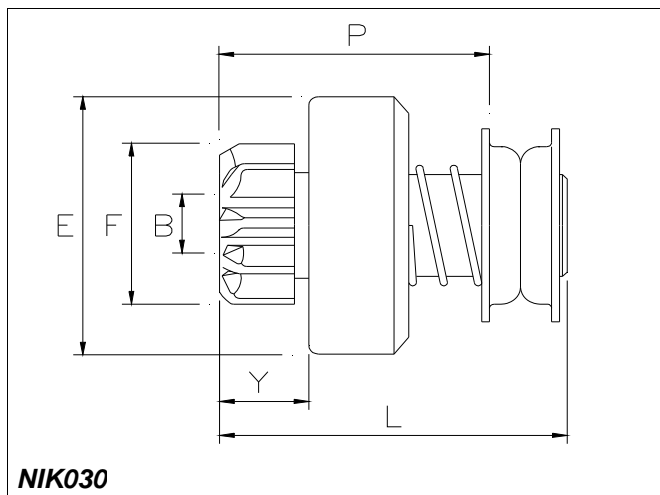

NIK035

NIKKO

NIK030

6198

B= 19   E= 76   F= 46   Y= 31   L=97
P= 80   Z= 13   Rot= D   Sca= 16E

O.E. NIKKO 1-23500-0190

	NIKKO 0-23000-3160	0-23000-3170	0-23000-3200
	0-23000-6341	0-23000-6343	0-23000-6510
	0-23000-6511	0-23000-6512	0-23000-6590
	0-23000-6591	0-23000-6621	0-23000-6622
	0-23000-6690	0-23000-6691	0-23000-7910

KOMATSU