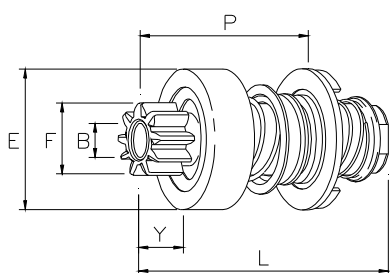

VALEO

DUCELLIER 534009

CITROEN

3137

B= 12   E= 48   F= 28   Y= 13   L=59

P= 54   Z= 10   Rot= S   Sca= 09E

O.E. BENDIX 321321
DUCELLIER 682859
VALEO 682859

DUCELLIER 534017A

VAL080

2801

B= 12   E= 48   F= 26   Y= 13   L=73

P= 44   Z= 9   Rot= D   Sca= 09E

O.E. BENDIX 300117

RENAULT