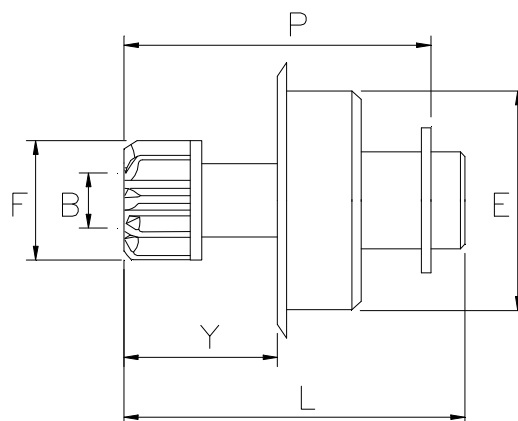

NIPPONDENSO

O.E. NIPPON 028300-1151
TOYOTA 28011-34010 28011-34101

DAIHATSU

3228

B= 12,5 E= 48 F= 27 Y= 38 L=85

P= 72 Z= 10 Rot= D Sca= 10E

O.E. NIPPON 028300-1830

NIPPON 028000-7110 028000-7112 028000-7120
028000-7121

FORD(D)

3229

B= 12,5 E= 48 F= 27 Y= 38 L=82

P= 73 Z= 10 Rot= D Sca= 10E

O.E. NIPPON 028300-3460

NIPPON 128000-2640 128000-8670

6118

B= 12,5 E= 46 F= 34 Y= 37 L=82

P= 73 Z= 9 Rot= D Sca= 10E

O.E. NIPPON 028300-1385 028300-1386 028300-1387
028300-1388 028300-1389 028300-1390
028300-3590

NIPPON 028000-3360 028000-3361 028000-3610
028000-3611 028000-7480 028000-7481

KUBOTA

6303

B= 11 E= 44 F= 30 Y= 42 L=78

P= 73 Z= 9 Rot= S Sca= 05E

NIPPON 228000-9270

SUBARU

NIPPONDENSO

NIP045

6298

B= 10,7 E= 40 F= 30 Y= 35 L=75

P= 65 Z= 9 Rot= S Sca= 05E

O.E. NIPPON 028300-6010

NIPPON 128000-1870 128000-4870 128000-7480
228000-0120 228000-1870 228000-2640
228000-3270 228000-3271 228000-7990
228000-7991 228000-9261 280000-2640
280000-7190 428000-3130

JOHN DEERE