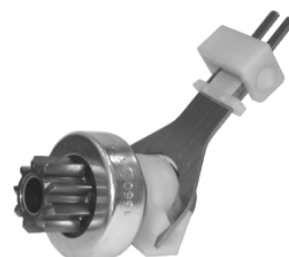

MAR020D

1660

B= 11,5   E= 44   F= 26   Y= 21   L=64
P= 42   Z= 9   Rot= D   Sca= 12E

O.E. FIAT 9939915   9941300
MARELLI 74893901   85540381

MARELLI	63101003	63221800	63221834
	63221890	63221892	

AUTOBIANCHI, FIAT, SEAT

SENZA FORCELLINO
WITHOUT FORK
SANS FOURCHETTE
SIN HORIQUILLA
OHNE GABEL

1531