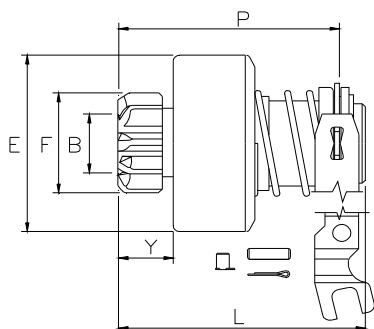

MARELLI

MAR030D

1574

B= 14,3   E= 60   F= 35   Y= 17   L=77
P= 69   Z= 9   Rot= D   Sca= 06E

O.E. FIAT	79081045	7984505	9961781
MARELLI	72159801	85540151	
MARELLI	63216731	63216741	63216831
	63216896	63217126	63217148
	63217154	63217188	63217226
	63217410		

ALFA ROMEO, FIAT, FIAT ALLIS, IVECO, O.M., SEAT, UNIC

SENZA FORCELLINO
WITHOUT FORK
SANS FOURCHETTE
SIN HORIQUILLA
OHNE GABEL

2031

1696

B= 14,3   E= 60   F= 35   Y= 17   L=77
P= 69   Z= 9   Rot= D   Sca= 12E

O.E. MARELLI	85540191		
MARELLI	63216818	63216852	63217156
	63217158	63217186	63217407
	63217408	63217433	63217447

CARRARO, LOMBARDINI, RENAULT M.A., RUGGERINI, SLANZI

MARELLI

1697

B= 14,3   E= 60   F= 35   Y= 17   L=77
P= 69   Z= 9   Rot= S   Sca= 12E

O.E. MARELLI 85540201

MARELLI 63217180 63217425

LOMBARDINI, RUGGERINI