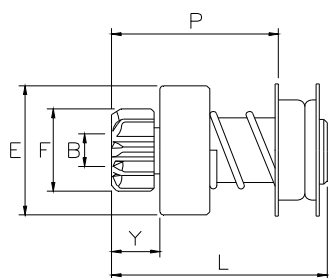

SCAGLIA

SCA070

1126

B= 14   E= 46   F= 30   Y= 16   L=66
P= 49   Z= 9   Rot= D   Sca= 06R

O.E. FIAT   900940   9910005
SCAGLIA   SMA 40/8

FIAT   4052386
SCAGLIA   SMA 40   SMA 41

ABARTH, FIAT

2667

B= 11,5   E= 46   F= 26   Y= 15   L=66
P= 49   Z= 9   Rot= S   Sca= 06R

O.E. SCAGLIA   SMA 45/8

SCAGLIA   SMA 45

ABARTH

2719

B= 11,5   E= 46   F= 26   Y= 15   L=66
P= 49   Z= 9   Rot= S   Sca= 10E

O.E. SCAGLIA   SMA 49/8

SCAGLIA   SMA 49

SCAGLIA

ABARTH

2729

Solo su Ordinazone
Only on receipt of order
Seulement sur demand

B= 14   E= 46   F= 30   Y= 16   L=66
P= 49   Z= 9   Rot= S   Sca= 06E

O.E. SCAGLIA   SMA 44/8

SCAGLIA   SMA 44

ABARTH