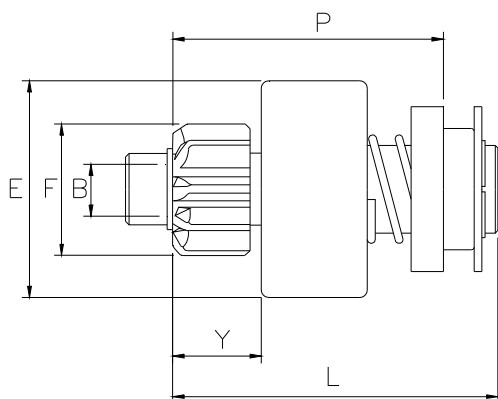

MITSUBISHI

MIT101

6188

B= 17   E= 62   F= 56   Y= 38   L=116
P= 108   Z= 13   Rot= D   Sca= 10E

O.E. MITSUBISHI M191T65171   ME700284

MITSUBISHI M003T95071	M003T95073	M004T95072
M004T95075	M004T95076	M3T95071
M3T95073	M4T95072	M4T95075
M4T95076		

HYUNDAI, MITSUBISHI M.

6278

B= 17   E= 73   F= 54   Y= 35   L=118
P= 35   Z= 13   Rot= D   Sca= 10E

O.E. MIT. MOT. ME700192   ME700839
MITSUBISHI M191T72971   M191T73471

MIT. MOT. ME065737	ME067674	ME090923
ME091588		
MITSUBISHI M5T50085	M5T55071	M5T55072
M5T55171	M5T55172	

MITSUBISHI M.