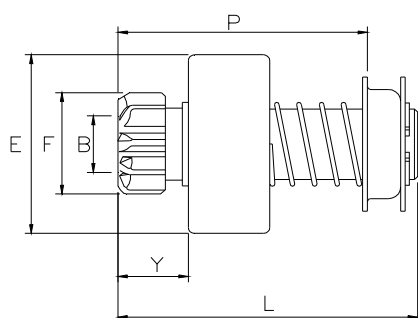

HITACHI

4228

A= 20,12 B= 25,12 L= 9,25

O.E. HITACHI 2114-9601

HURRICANE

HUR010

2713

B= 14,3 E= 60 F= 41 Y= 18 L=79
P= 61 Z= 11 Rot= D Sca= 03E