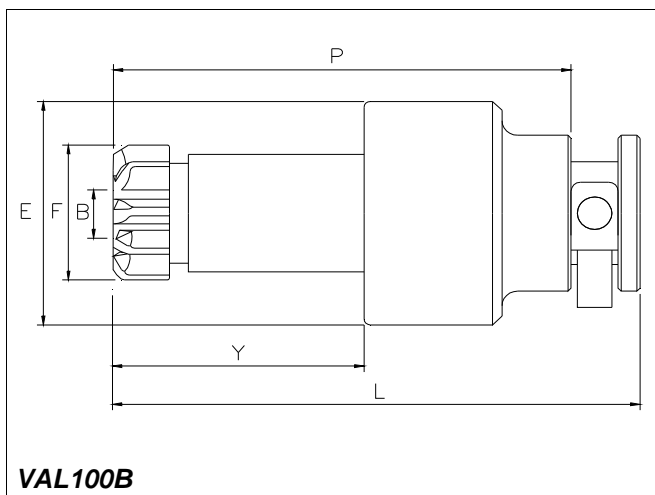

VAL100B

1666

B= 17   E= 76   F= 39   Y= 80   L=162
P= 138   Z= 10   Rot= D   Sca= 06E

O.E. PARIS R. 076576   097147   589123
VALEO 076576   097147   589123
NE672

PARIS R. D13E116   D13E81   D13E81T
D13E83   D13E90TE

RENAULT V.I.

3109

B= 17   E= 76   F= 39   Y= 80   L=162
P= 139   Z= 10   Rot= D   Sca= 06E

O.E. PARIS R. 070809

PARIS R. D13E63   D13E63T   D13E65
D13E69   D13E69T

GHIBAUDI PRODUCTS

I nostri ricambi non sono originali ma adattabili. I riferimenti originali esposti hanno valore indicativo