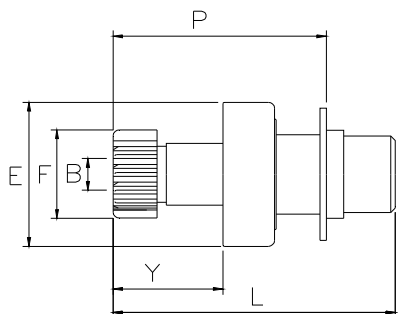

VALEO

PEUGEOT

3149

B= 12 E= 50 F= 28 Y= 16 L=61

P= 49 Z= 10 Rot= D Sca= 09E

O.E. PARIS R. 099738
VALEO 099738 NE196

PARIS R. D11E172

RENAULT

VAL005D

1840

B= 12 E= 50 F= 26 Y= 29 L=78

P= 62 Z= 9 Rot= D Sca= 09E

O.E. VALEO 103780 NE635

VALEO D10E86

PEUGEOT

2081

B= 12 E= 50 F= 27 Y= 29 L=78

P= 62 Z= 10 Rot= D Sca= 09E

O.E. VALEO 184965

VALEO D10E98

VALEO

2933

B= 12 E= 50 F= 29 Y= 35 L=80

P= 67 Z= 9 Rot= D Sca= 09E

O.E. PARIS R. 096507 097843
VALEO 096507 097843 NE190

PARIS R. D11E163 D11E169 D11E176
D11E177

CITROEN, PEUGEOT

3034

B= 12 E= 50 F= 29 Y= 42 L=87

P= 75 Z= 9 Rot= S Sca= 09E

O.E. FIAT 5510038
PARIS R. 096761
VALEO 096761 NE183

PARIS R. D11E164

CITROEN

3138

B= 12 E= 50 F= 29 Y= 35 L=80

P= 67 Z= 9 Rot= S Sca= 09E

O.E. FIAT 5545833
PARIS R. 100096
VALEO 100096 NE198

PARIS R. D11E173 D11E187

CITROEN, FIAT