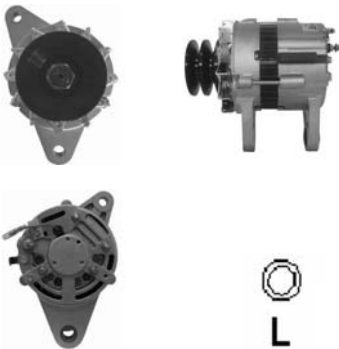

ALT - 7150H

Amperage	40A
Pulley Groove	2V Groove
Rotation	CW
Voltage	24V

O.E.M.

0-33000-3700
0-33000-3760
0-33000-6000
1-81200-205-0
1-81200-209-0
1-81200-365-0
5-81200-382-0

TO FIT.

MAKE	MODEL	ENGINE	YEAR
HITACHI EQUIP.	EX200		1983
TCM	6BB1		1985
TCM	FD35Z		1985
TCM	FD40Z		1985
TCM	FD45Z		1985
TCM	FD50Z		1985
TCM	FD60Z		1985
TCM	FD70Z		1985