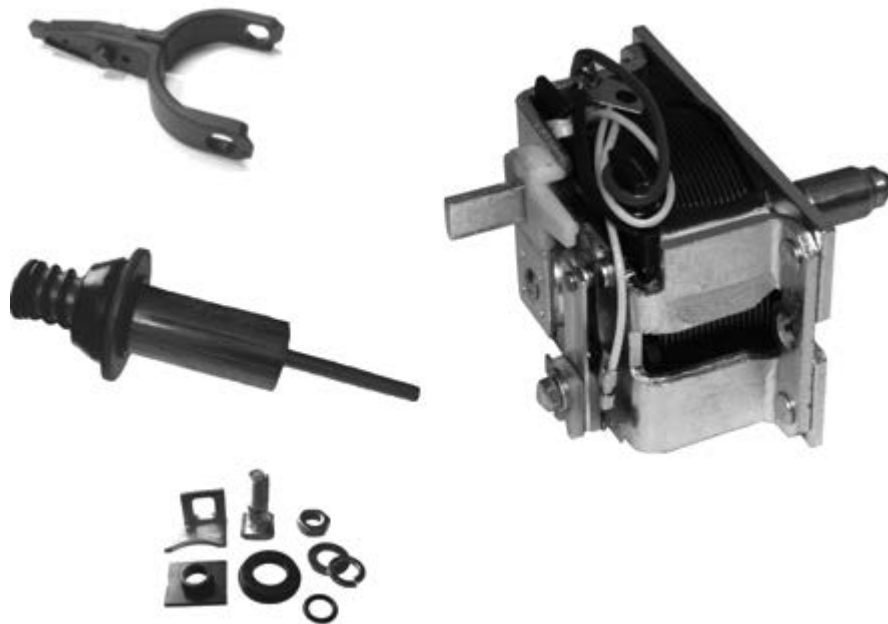

9

VERSCHIEDENE STARTERTEILE

VARIOUS STARTER PARTS

DIVERSES PIECES DE DEMARREURS

**VERSCHIEDENE STARTERTEILE
VARIOUS STARTER PARTS**

BOSCH

IKA-No.	Original	References	Unit-Nos.
4 0736 0	Bosch	Brush Spring Brush-Sets: BSX 166,BSX 175-176 Brush-Holders: 7 7125 1,7 7126 1,7 7131 1	0 001 106 .../107.../121... 0 001 112.../113.../114.../133...
4 0737 0	Bosch	Brush Spring Brush-Sets: BSX 157-158 Brush-Holders: 7 7127 1,7 7129 1,7 7132 1	0 001 109.../110.../123-125...
4 0738 0	Bosch	Brush Spring Brush-Sets: BSX 159-160 Brush-Holders: 7 7124 1,7 7128 1	0 001 108.../111...
4 0739 0	Bosch	2 004 616 007 Brush Spring Brush-Sets: BSX 134-144,BSX 135-145 Brush-Holders: 7 7119 1,7 7120 1	0 001 367.../368.../ 9 000 143... JF 12V 3.0kW - JF 24V 4.0kW
4 0740 0	Bosch	1 004 611 007 Brush Spring Brush-Sets: BSX 146,149,154,156 Brush-Holder: 7 7122 1	0 001 208.../211... 9 000 333 ...
4 0747 0	Bosch	1 004 615 001 Brush Spring Brush-Sets: BSX 151 Brush-Holders: 7 7130 1,7 7133 1	0 001 218... / 9 000 331... EV 12V 2.2kW
4 0748 0	Bosch	2 004 618 004 Brush Spring Brush-Sets: BSX 137-143,138-142,139 Brush-Holders: Brush-Holders: 7 7115 1,7 7116 1	0 001 362.../363.../366... 9 000 143... JF 12V 1.9/2.0/2.2-2.7kW JF 24V 2.6/3.2kW
4 0749 0	Bosch	1 004 611 006 Brush Spring Brush-Sets: BSX 140, BSX 152 Brush-Holders: 7 7121 1	0 001 312 108,109 0 001 317 007-025 GB/GF 12V 1.7kW
4 0750 0	Bosch	6 033 AC0 318 Brush Spring Brush-Sets: BSX 190-191 BSX 194-195 BSX 216-217 BSX 222-223 BSX 224-225 Brush-Holders: 7 7199 1 7 7210 1 7 7241 1 7 7242 1 7 7243 1 7 7244 1	0 001 230 002-007,009,030 0 001 231 004-007,009,012,013,016,023, 026-030,033-036,038-041,045, 046,119,146 0 001 241 001,008,009,016,019-021,023, 024,119 0 001 260 001 0 001 261 007,008,012 0 001 263 002,010,012,014 EV(R) 12V 3.0 kW EV(R) 24V 4.0kW HE95-M 12/24V (R) HEF95-L 24V (R) 5.5 kW HX95-L 12V (R) 4.0 kW