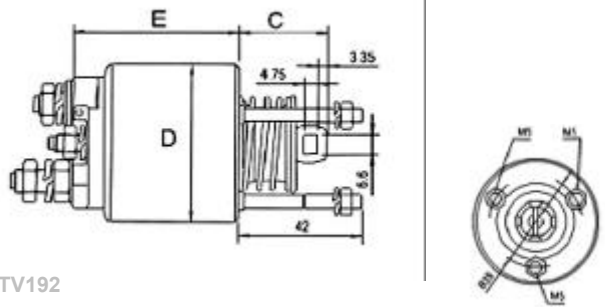

TV192

E4742

12V

C= 22 D= 54 E= 58

O.E. MARELLI 85541010 85541400

MARELLI 63101000 63101002 63102003
63102007 63202007 63222909
63223108 63223200

FIAT, LANCIA

E9004

C= 20 D= 54 E= 58

O.E. NIPPON TOYOTA

NIPPON TOYOTA

TOYOTA

E9005

C= 22 D= 54 E= 58

O.E. NIPPON TOYOTA

NIPPON TOYOTA

HYUNDAI, TOYOTA