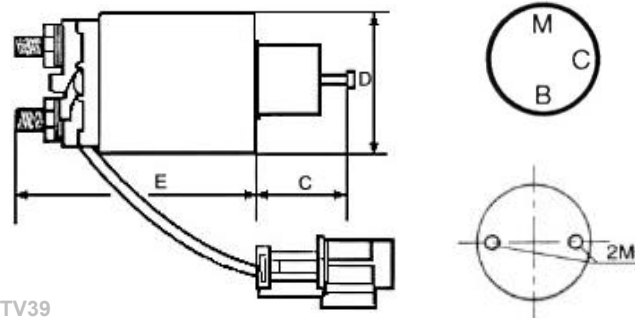

MITSUBISHI

TV39

E8050

12V

C= 14 D= 52 E= 86

O.E. MIT. M371X68771

MIT. M1T71581 M1T71681