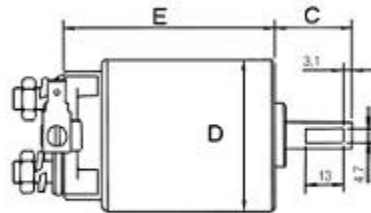

TV168B

E8003

12V

1.2kW

C= 16 D= 52 E= 92,5

O.E. HITACHI 2114-37504 2114-47009 23343-H9100

S114-252	S114-252A	S114-252C
S114-252E	S114-252F	S114-253
S114-253A	S114-253B	S114-254B
S114-254C	S114-254D	S114-255
S114-255A	S114-258A	S114-258C
S114-264	S114-264A	S114-303
S114-322A	S114-344	S114-347B
S114-393	S114-403B	S114-440
S114-441	S114-441A	S114-441B
S13-56	S13-56A	S13-62
S13-62A	S13-62B	S13-62C
S13-89A	S13-89B	

HITACHI