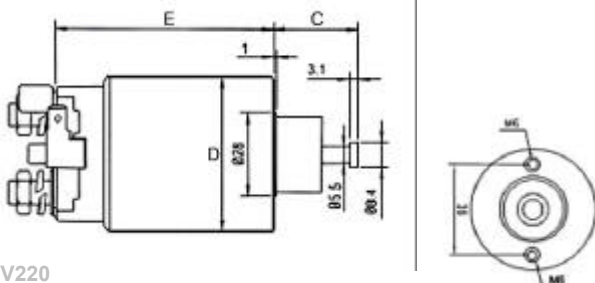

E8113-1

4 FORI

12V

C= 10,5 D= 51,5 E= 72

O.E. MIT.	M371X64971	SB642	SB642M
	SB644	SB649	

MIT.

E8114-1

ELETTROMAGNETE 4 FORI

12V

C= 10,5 D= 51,5 E= 72

E8114-2

ELETTROMAGNETE 4 FORI + CAVETTO

C= 10,5 D= 51,5 E= 72

MITSUBISHI

TV220

E8045

12V

C= 10,5 D= 51,5 E= 72

O.E. MIT.	M371X64271	M371X64273	M371X64471
	M371X74471	MD611591	N326-18-X10

MIT.	M1T70781	M1T70881	M1T71381
	M1T71781	M1T74181	M3T27781

NISSAN