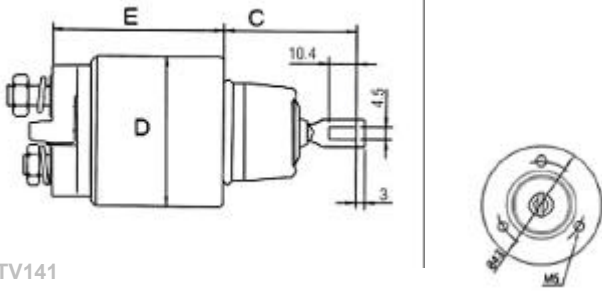

BOSCH

TV141

E3710

12V

C= 31   D= 56,5   E= 65,5

O.E. BOSCH   0331303168

BOSCH	0001108144	0001109008	0001109010
	0001109040	0001110120	

LAND ROVER

BOSCH