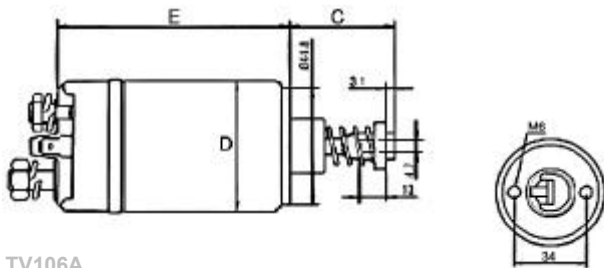

TV106A

E3657

12V

C= 26 D= 50,5 E= 91

O.E. BOSCH 0331302097

BOSCH 0001312100

PORSCHE

E3680

12V

C= 22 D= 50,5 E= 91

O.E. BOSCH 0331302106

VOLVO

BOSCH