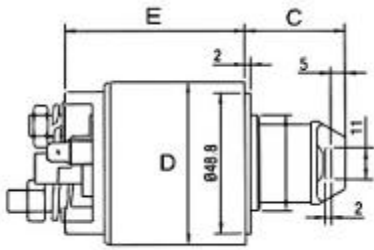

VALEO	NE348	NE368	
DUCELLIER	534029A 534043A	534031A	534042B

DUCELLIER

TV255B

E6416

12V

C= 20 D= 52 E= 74

O.E. DUCELLIER	583335	683523	
VALEO	NE350		
DUCELLIER	534045A	534048A	534049A