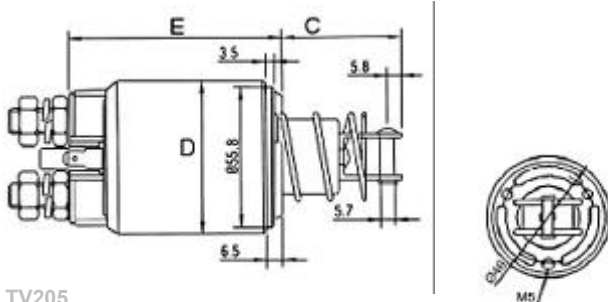

MARELLI

TV205

E4719

12V

3 VITI CON NUCLEO

C= 22 D= 61 E= 85

O.E. MARELLI	63633801 85540011	63633825 85540221	63693801 IE38A
MARELLI	63216197 63216831 63216874 63217118 63217121 63217147 63217188 63223238 MT68BA MT68MA MT71AA MT71DB MT71U MT74L	63216815 63216833 63216896 63217119 63217125 63217148 63217197 MT68AC MT68LB MT68MB MT71AB MT71T MT71V	63216827 63216859 63216898 63217120 63217126 63217154 63217410 MT68AD MT68LC MT68Q MT71DA MT71TA MT71Z

FIAT, FIAT ALLIS, FIAT IVECO

E4719-1

12V

3 VITI CON NUCLEO

C= 22 D= 61 E= 85

O.E. LUCAS	TOB810		
MARELLI	63633801 85540011	63633825 85540221	63693801 IE38A

MARELLI

E4720

24V

C= 22 D= 61 E= 85

O.E. MARELLI	63633901 63633933	63633902 85540211	63633925 IE39A

MARELLI	4737754 63216727 63216740 63217226 MT67BA MT71SB	4737756 63216731 63216741 MT67AC MT67CA MT72AA	4737757 63216733 63217225 MT67AD MT67CB MT72AB

FIAT ALLIS, FIAT IVECO