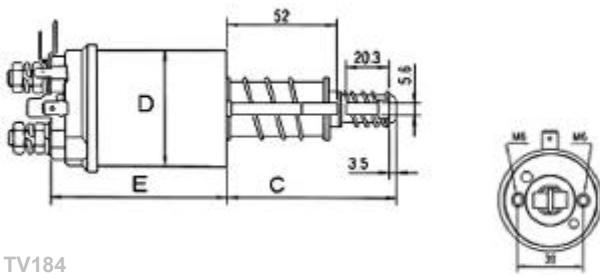

LUCAS

TV184

E7502

12V

C= 45   D= 55   E= 83,5

O.E. LUCAS	60933111	76923	77121
	77121A	77131	77141
	77143	77207	TPB104
	TPB111	TPB116	TPB118
	TPB119	TPB157	
MARELLI	85541320	85541322	85541325
LUCAS	25697A/L	27500	27502
	27503	27504	27509
	27510	27513	27514
	27515	27516	27518
	27519	27520	27521
	27522	27528	27539
	27540	27541	27565
	27569	27570	27571
	27572	27573	27574
	27576	M127	

ALLIS CHALMERS, FORD (USA), MASSEY FERGUSON