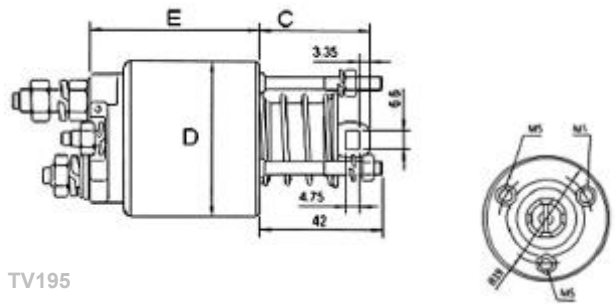

TV195

E4761

12V

C= 22 D= 54 E= 58

O.E. MARELLI 85541420 85541670

MARELLI 63111005 63111007 63113002
63113003 63113004 63223538
63293538

FIAT, LANCIA

MARELLI