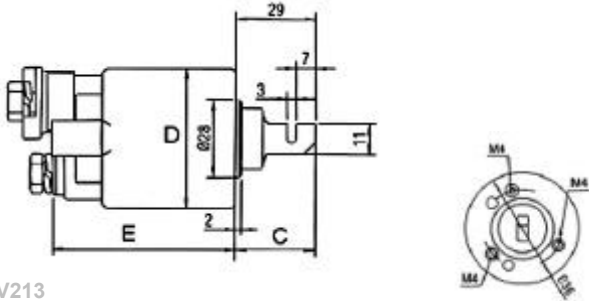

O.E. MITSUBA	31210P2A901	31210P2C901	
MITSUBA	31200-P2C-901 SM42207 SM442081N	31200-P2E-901 SM422081N SM44210	31200-P2E-A51 SM44207 SM44211
HONDA			

MITSUBA

TV213

E4779

12V

C= 29   D= 51   E= 66

O.E. MITSUBA	31210P2A004 31210P2JJ61	31210P2C004 31210P8AA01	31210P2CJ61
MITSUBA	SM42208 SM44201 SM44222	SM422131S SM442091R SM44224	SM42219 SM442101K

HONDA