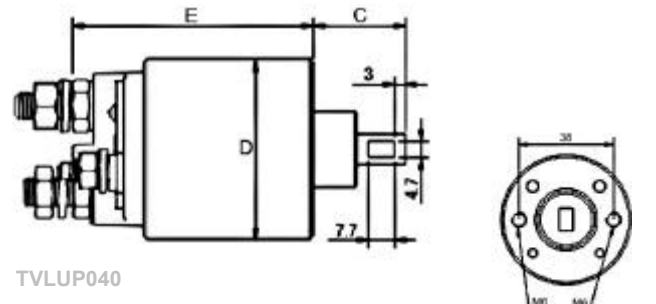

LUCAS PRESTOLITE

TVLUP040

E7518

12V

C= 14,5   D= 52   E= 69,5

O.E. LUCAS PRESTO 35640920   K01340

LUCAS PRE

DAEWOO, FORD(D), OPEL

NEW!