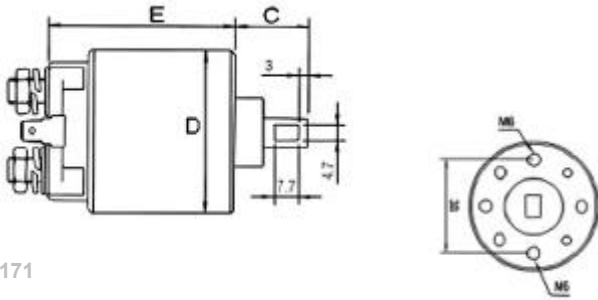

LUCAS

TV171

E7511

24V

C= 44,5   D= 55   E= 83,5

O.E. LUCAS	76989	77108	TPB127
LUCAS	26387 27462	27429 3M113	27461 M45G

LUCAS

76711
76753
76825
76835
76854
76864
76881
76910
76913
76956
77025
77109
TOB111
TOB179

76733
76756
76833
76836
76855
76865
76900
76911
76928
77010
77032
TOB108
TOB114
TOB184

76740
76781
76834
76844
76862
76869
76905
76912
76955
77014
77052
TOB110
TOB133

LUCAS

26211A/L
26221A
26234A/J
26246A/L
26265M
26273H/M
26274H/N
26284A/E
26294A/B
26295D/Q
26298A/B
26304D
26312A
26317A
26337A/H
26338F
26342A/B
26343K
26345A/J
26351A/H
26352L
26358A/H
26359F
26361A/E
26365F
26374A/F
26376L
26379A/F
26408A/E
26409E
26414E
26423D
26436B

26211M/T
26227A/Q
26234A/K
26246M
26273A/D
26274A/D
26282A/D
26290B
26294D/E
26297A/B
26298D/J
26305A/B
26312B
26317B/H
26337H
26339A/K
26342B
26344A/F
26345J
26351H
26357A/E
26358H
26360A/F
26361F
26366A/F
26374F
26378A/H
26379F
26408E
26410
26423
26431
28284A

26211U
26227R/V
26234K
26265J/M
26273E/F
26274E/F
26282D
26291
26295A/B
26297D/J
26304A/B
26305D/N
26316
26323A
26338A/F
26341
26343A/K
26344F
26350B/H
26352A/L
26357E
26359A/F
26360F
26365A/F
26366F
26376A/L
26378H
26395
26409A/E
26414A/E
26423A/D
26436A/B