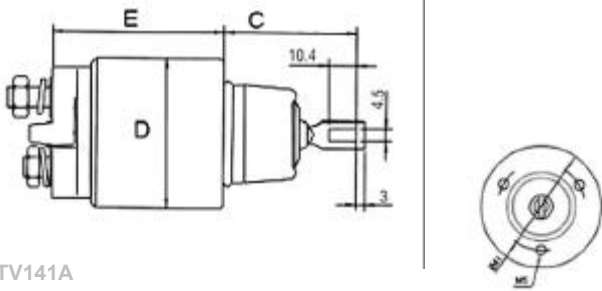

TV141A

E3714

12V

C= 31   D= 56,5   E= 65,5

O.E. BOSCH   9330331012

BOSCH	0001218173

VOLVO

BOSCH