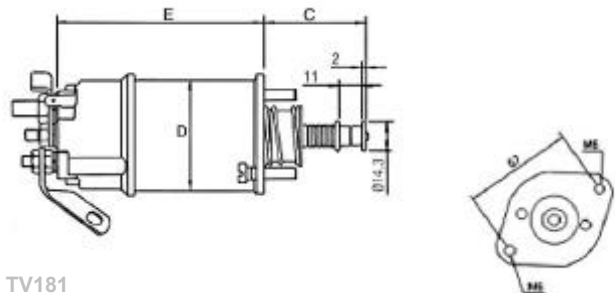

LUCAS

TV180

E7402

12V

C= 44,5 D= 55 E= 101,5

O.E. FORD	2701E11390A D7NN11390B	2701E11390B	D4NN11390B
-----------	---------------------------	-------------	------------

LUCAS

TV181