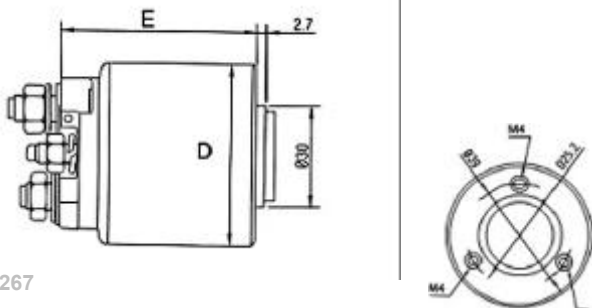

TV267

E7441

12V

C= ---   D= 54   E= 58

O.E. VALEO 90421772

GHIBAUDI PRODUCTS

I nostri ricambi non sono originali ma adattabili. I riferimenti originali esposti hanno valore indicativo