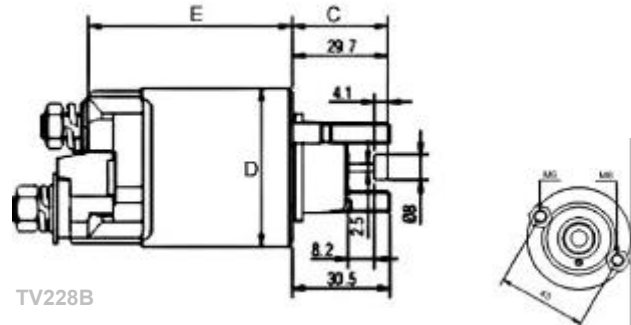

NIPPONDENSO

TV228B