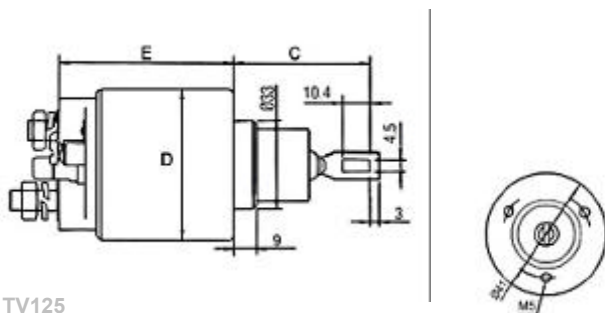

E3602

12V

C= 47   D= 61   E= 89

O.E. BOSCH	0331402011	0331402508	
BOSCH	0001365004	0001365005	0001365006
	0001365007	0001365008	

FIAT IVECO

E3682

24V

C= 47   D= 61   E= 89

O.E. BOSCH	0331402021	0331402055	
BOSCH	0001364102	0001364200	0001364203
	0001369014		

DAF

BOSCH

TV125

E3483

12V

C= 29   D= 56,5   E= 65,5

O.E. BOSCH	0331303022	0331303522	
BOSCH	0001208209		

CITROEN, PEUGEOT, RENAULT, TALBOT

E3685

12V

C= 29   D= 56,5   E= 65,5

O.E. BOSCH	0331303115	2339303261	
BOSCH	0001110039	0001110053	0001110113

ALFA ROMEO

E3728

12V

C= 32   D= 56,5   E= 65,5

O.E. BOSCH	9330081063	F000SH0129	
BOSCH			

VOLKSWAGEN