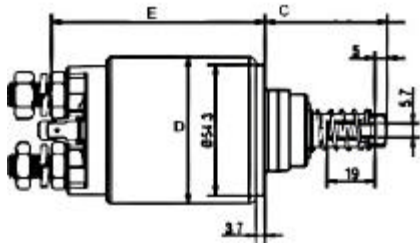

TV122

E3670

12V

C= 36,5 D= 61 E= 89,5

O.E. BOSCH	2339402113		
------------	------------	--	--

BOSCH	0001369020		
-------	------------	--	--

FORD, NEW HOLLAND

TV122A