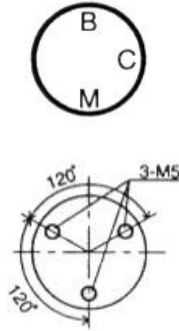

TV292

E8082

12V

1,0kW

C= 34 D= 50 E= 85,5

O.E. MAZDA 0036-23-764 0191-23-764 89210-4112

MARELLI

TV87FK