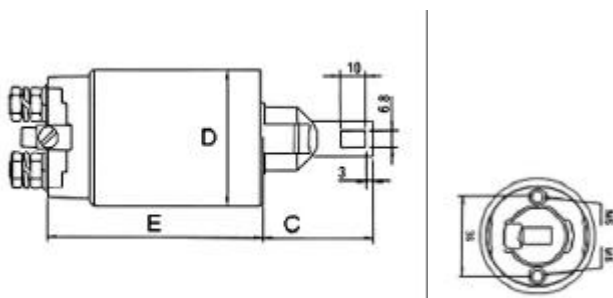

MITSUBISHI

TV285

E8051

12V

C= 23 D= 55 E= 89

O.E. MIT. M372X00371

MIT. M2T56471 M2T56472