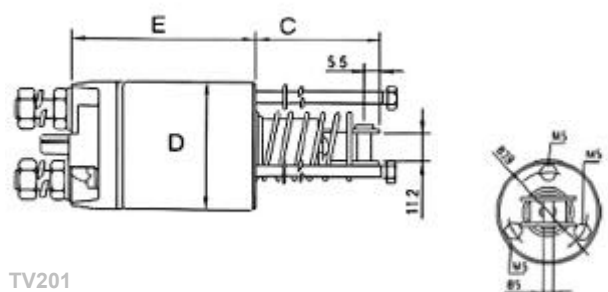

TV201

E4724

12V

C= 25   D= 52   E= 95

O.E. LUCAS	TOB830	
MARELLI	63600900	85540581
MARELLI	63221831	63222030 63222031