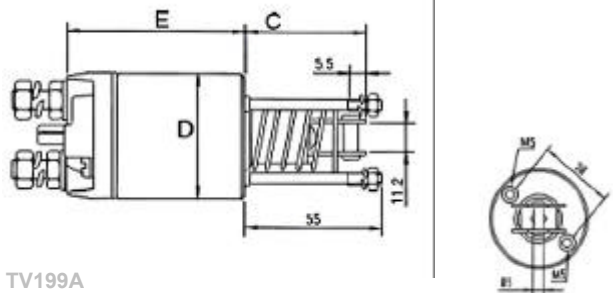

TV199A

E4701

12V

C= 28,5 D= 52 E= 72

O.E. MARELLI	85530000 B74884381	85540301 C74884410	A63600800 SKE1
MARELLI	63221300 63221401	63221330	63221340

FIAT, LANCIA