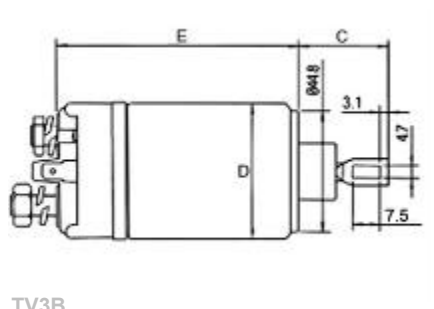

E3655

12V

C= 19,5 D= 50,5 E= 91

O.E. BOSCH	0331302062	9330081022	9330081024
BOSCH	0001208202	0001211200	0001211201
	0001211241	9000082017	9000082024
	F000AL0307		

GMC

E3676

12V

C= 19,5 D= 50,5 E= 91

O.E. BOSCH	0331302081		
BOSCH	0001311103	0001311105	0001311108
	0001311115	0001311147	

VOLVO

E3677

12V

C= 19,5 D= 50,5 E= 91

O.E. BOSCH	0331302084		
BOSCH	0001311112		

OPEL, SAAB

E3678

12V

C= 22 D= 50,5 E= 91

O.E. BOSCH	0331302056		
BOSCH	0001311042	0001314004	

BMW

BOSCH

TV3B

E3449

12V

C= 22 D= 50,5 E= 91

O.E. BOSCH	0331302029	0331302036	0331302044
BOSCH			

GMC