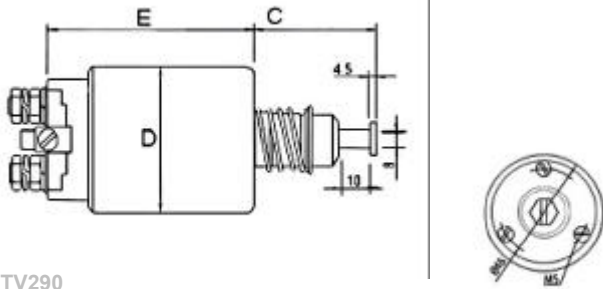

NIKKO

TV290

E8074

12V

2,2 kW

C= 55   D= 54   E= 81

O.E. NIKKO   0-47100-3880

NIKKO   0-23000-0120