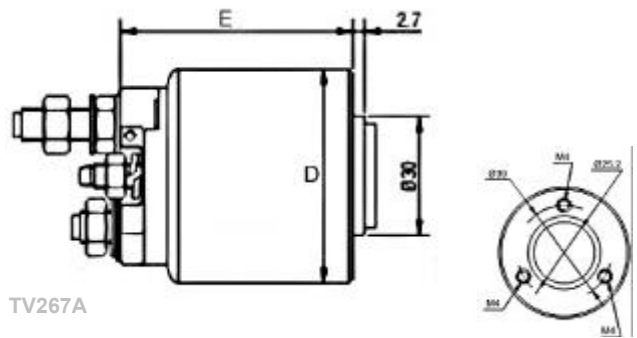

TV267A

E7415

12V

C= ---   D= 54   E= 58

O.E. PARIS R. 502326

DAEWOO, MERCEDES BENZ, SAME, SSANGYONG

VALEO