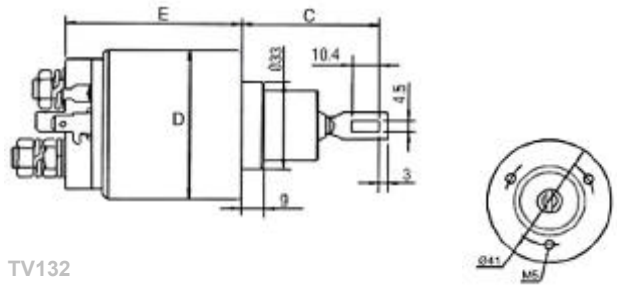

TV131A

E3693

12V

C= 31 D= 56,5 E= 65,5

O.E. BOSCH	9330331010	9330331510
BOSCH	0001218172	0001223002

KHD

BOSCH

TV132