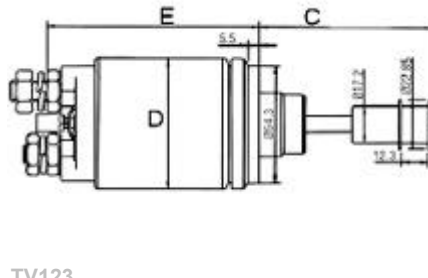

TV123

E3576

12V

C= 53,5 D= 61 E= 100

O.E. BOSCH 0331400014 0331400016 0331400017
0331400022 0331401007 0331401507
0331402076

0001358017 0001358018 0001358019
0001358020 0001358021 0001358023
0001358026 0001358027 0001358028
0001358029 0001358031 0001358032
0001358033 0001358034 0001358035
0001358037 0001358038 0001358040
0001358041 0001358043 0001358045
0001358046 0001358047 9000143304
9000143604

DODGE, HURLIMANN, LAMBORGHINI, MUZZI, STEYR-PUCH