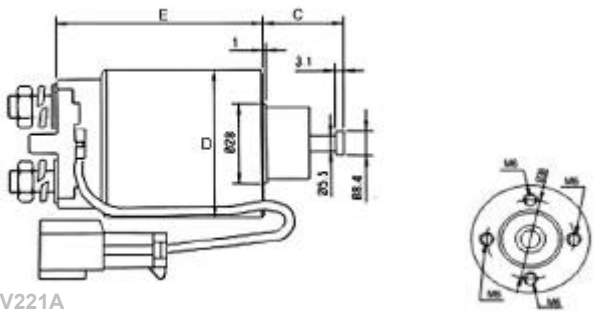

TV221A

E8115-1

12V

C= 10,5 D= 51,5 E= 72

4 FORI

O.E. MIT. M371X64771 M375X00271

MIT.

MITSUBISHI