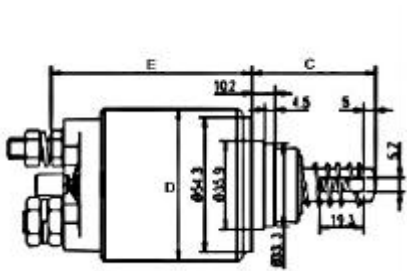

E3738

12V

C= 36,5 D= 54,5 E= 89

O.E. BOSCH 2339402143 6033AD4031

CASE, LANCIA, NEW HOLLAND

TV122B

E3737

24V