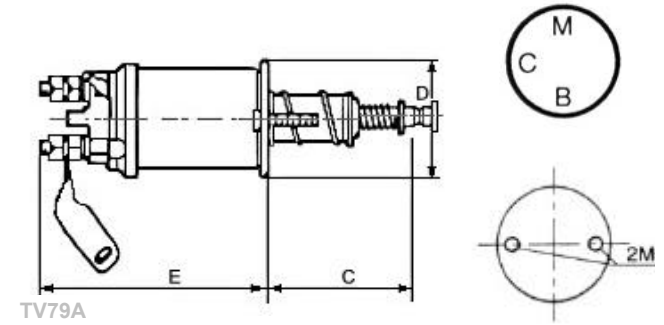

E7509

12V

C= 42 D= 55 E= 130

O.E. LUCAS	76904 TOB114	76905 TOB199	77109
LUCAS	26316 26430	26329 26431	26341 M50

LUCAS