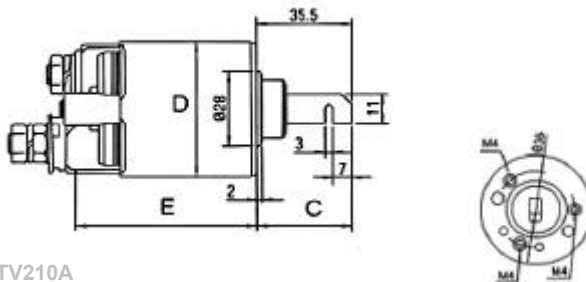

MITSUBA

TV210A

E4774

12V

C= 35,5 D= 50,5 E= 67,5

O.E. MITSUBA 31210PC2016 31210PD2006 31210PD2016

MITSUBA SM30202 SM30208 SM30210N
SM30218 SM30228

HONDA

E4777

12V

C= 35,5 D= 50,5 E= 67,5

O.E. MITSUBA 31210P01005 31210P13904 31210P30005

MITSUBA SM30224 SM30225 SM30244
SM30245 SM30246 SM30248
SM40202 SM40203 SM40213N
SM40215 SM40215N SM40216N

HONDA