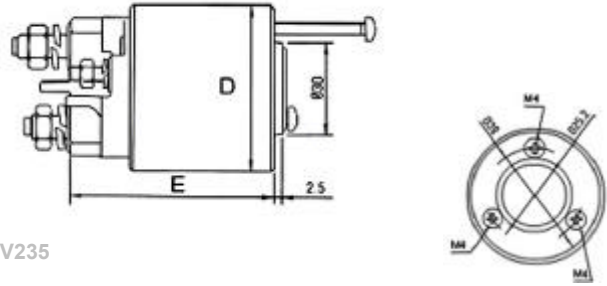

VALEO

TV235

E7472

12V

C= --- D= 54 E= 65,5

O.E. PARIS R. 594048 594183
VALEO NE809 NE898

PARIS R. D6RA12 D6RA16 D6RA38
D6RA55 D6RA66 D6RA61
D6RA72

VALEO ND109-432593 ND111-432596 ND132-432624

CITROEN, JPY, PEUGEOT