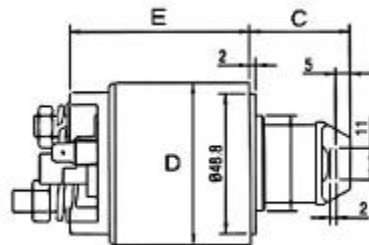

TV255

E6414

12V

C= 20

D= 51,5

E= 91

O.E. DUCELLIER 583331
VALEO NE347

DUCELLIER 532025A 532025B 534047A
534051A 534052A

VALEO