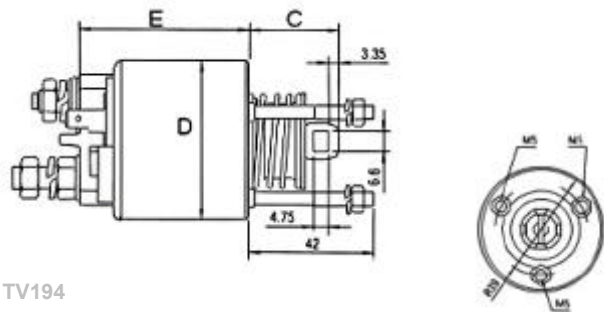

TV194

E4733

12V

C= 24 D= 54 E= 84

O.E. MARELLI 85540981

MARELLI 63222889 63222936 63223109

FIAT, LANCIA

MARELLI