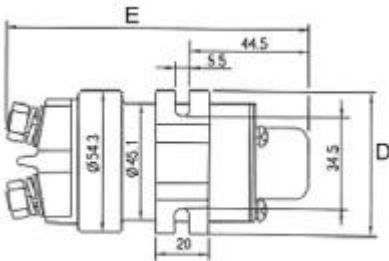

E3300

12V

C= 39,5 D= 55 E= 104

O.E. BOSCH 0333009004

BOSCH

TV311

E3301

24V