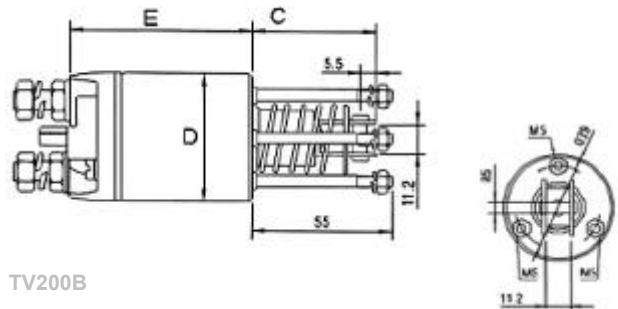

TV200B

E4739

12V

C= 26   D= 52   E= 80

O.E. MARELLI	85540851
MARELLI	63221131