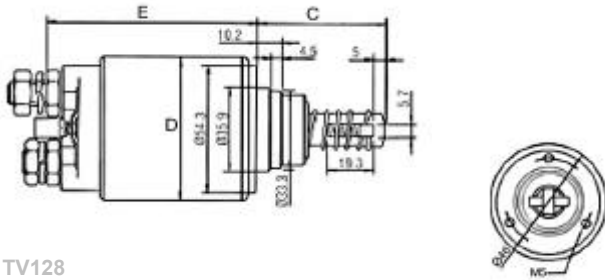

TV128

E3540

12V

CONTATTO MOBILE LUNGO

C= 37   D= 61   E= 89

O.E. BOSCH	0331402002 0331402503	0331402003	0331402502
BOSCH	0001362013 0001362016 0001362024 0001362035 0001362046 0001362091 0001366008	0001362014 0001362022 0001362025 0001362037 0001362071 0001362305 0001366010	0001362015 0001362023 0001362034 0001362041 0001362074 0001362312 0001366025

ABG, CASE, DITER, FIAT IVECO, HURLIMANN, LAMBORGHINI, MEVOSA, OPEL, RENAULT M.A., SAME, STEYR-PUCH

E3541

12V

C= 37   D= 61   E= 89

O.E. BOSCH	0331401038	0331401045	
BOSCH	0001358049 0001359073 0001359099 0001359108 0001362014 0001362023 0001362035 0001362041 0001362063 0001362305 0001362312 0001366003 0001366010 0001366014 0001366018 0001366025 0001366029 0001367005 0001367010 9000143103 9000143108 9000143111 9000143204 9000143407 9000143410 9000143413 9000143420	0001358201 0001359081 0001359100 0001359119 0001362016 0001362024 0001362036 0001362046 0001362071 0001362306 0001366001 0001366008 0001366012 0001366016 0001366020 0001366027 0001367001 0001367007 0001367013 9000143104 9000143109 9000143114 9000143404 9000143408 9000143411 9000143419 9000143501	0001359072 0001359082 0001359106 0001362013 0001362022 0001362034 0001362037 0001362058 0001362300 0001362310 0001366002 0001366009 0001366013 0001366017 0001366024 0001366028 0001367004 0001367009 0001367023 9000143107 9000143110 9000143203 9000143405 9000143409 9000143412 9000143420

FIAT IVECO