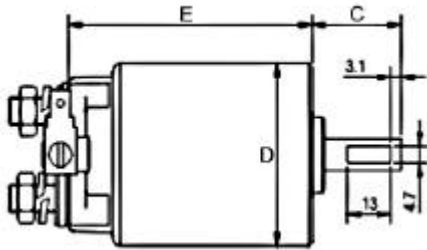

TV168AC

E8124

12V

C= 14,5 D= 52 E= 73

O.E. HITACHI 2114-77007

HITACHI