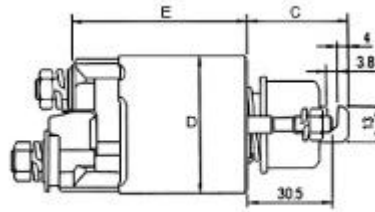

DAIHATSU

TV228E

E8089

12V

0,8kW

C= 29,5   D= 51   E= 67

O.E. DAIHATSU   28150-87205   28150-87505

KUBOTA