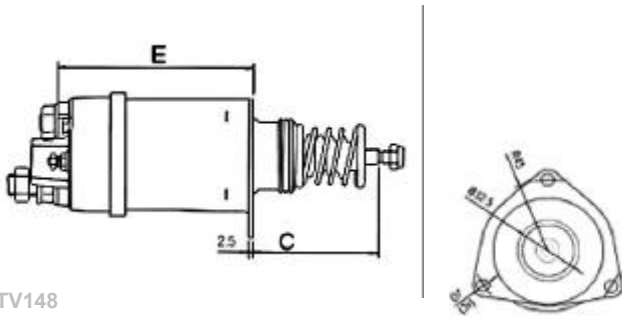

O.E. DELCO R. 1115622 1115627 D916A
D921A

DELCO R.

DELCO REMY

TV148

E5374

12V

C= --- D= --- E= 121,5

O.E. DELCO R.	1115589	1985280	
DELCO R.	1990311	1990312	1990318
	1990321	1990322	1990326
	1990327	1990336	1993709
	1993712	1993719	1993726
	1993728	1993745	1993746

BOBCAT, CASE, CATERPILLAR, CUMMINS, INT.HARVESTER(USA), LISTER PETTER, PERKINS

E5375

12V

C= --- D= --- E= 121,5

O.E. DELCO R.	1115591		
DELCO R.	1990308	1990319	1990341

CHEVROLET, CUMMINS, FORD, WAUKESHA

E5378

12V

C= --- D= --- E= 121,5

O.E. DELCO R.	1115612		
DELCO R.	1993790	1993791	1993792
	1993793	1993799	1993818

CASE, CATERPILLAR

E5380

12V

C= --- D= --- E= 121,5

O.E. DELCO R.	1115598		
DELCO R.	10478918	10478965	10478977
	10478984	10478985	10478991
	10479003	1990369	1990374
	1990380	1990386	1990401
	1990407	1990419	1990448
	1990450	1990451	1990452
	1990458	1990466	1990473
	1993782	1993811	1993824

CATERPILLAR, CHEVROLET, CUMMINS

E5389

12V

C= --- D= --- E= 121,5

O.E. DELCO R.	1115602	D900A	
DELCO R.	10479072	1990423	1990424
	1990427	1990428	1990429
	1993975		

DELCO REMY