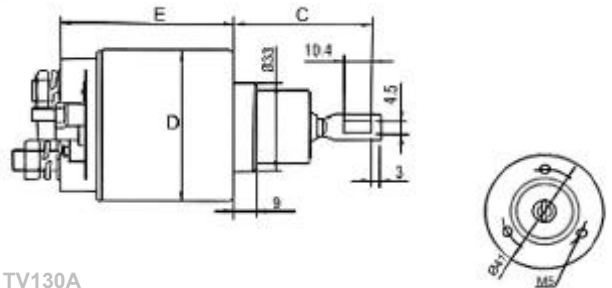

12V

C= 28,5 D= 56,5 E= 65,5

O.E. BOSCH 0331303007

BOSCH 0001211218 0001211219

BOSCH

TV130A

E3690

12V