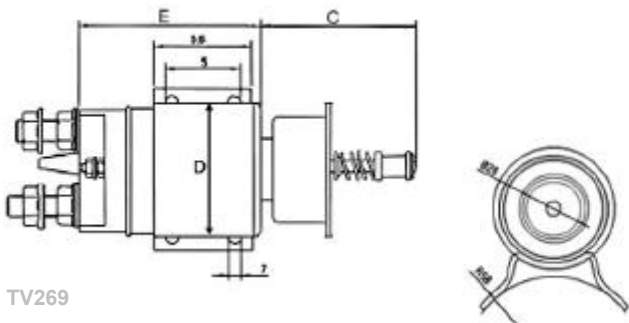

TV269

E7504

24V

C= 79   D= 130   E= 116

O.E. BOSCH	0331410002	0331410003	0331410005
	0331410008	0331410010	2007010128
	2007010131		
BOSCH	0001420001	0001420002	0001420003
	0001420004	0001420005	0001420006
	0001420007	0001420008	0001420009
	0001420010	0001420011	0001420012
	0001420013	0001420015	0001420024

CASE, CATERPILLAR, FIAT ALLIS, PETERBILT, VOLVO V.I.