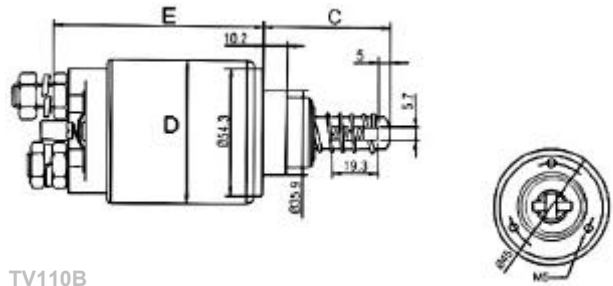

TV110B

E3621

12V

C= 36,5 D= 61 E= 89

O.E. BOSCH	9330081030		
BOSCH	9000083027	9000083028	9000083035
	9000083036	9000083038	9000083042
	9000083053	9000083054	9000083055
	9000083056	9000083058	9000083059
	9000083067	9000083069	9000083071
	9000083072	9000083077	9000083089
	9000453080	9000453082	9000453089
	9000453091		

AGRALE, CASE, CBT, CHEVROLET, FIAT ALLIS, FORD, JOHN DEERE, MASSEY FERGUSON, MAXION, MERCEDES BENZ, MUELLER, NEW HOLLAND, TOYOTA, VALMET, VOLKSWAGEN, YANMAR