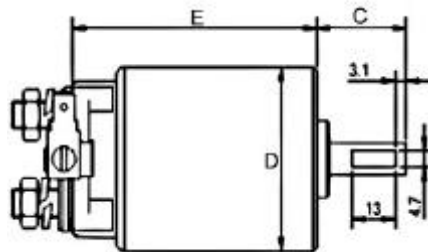

TV168A

E8008

12V

8 FORI C= 14,5 D= 52 E= 73

O.E. HITACHI 2114-17006

HITACHI

TV168AA

E8008-2