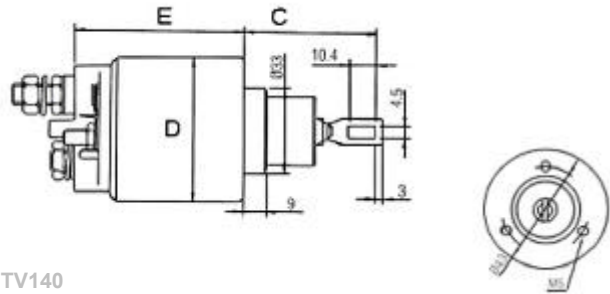

TV140

E3609

12V

C= 28,5   D= 56,5   E= 65,5

O.E. BOSCH	6033AD0312		
BOSCH	0001223013		

FIAT, FIAT IVECO

E3615

12V

C= 34,5   D= 56,5   E= 90

O.E. BOSCH	2339303256	F000SH0108	F000SH0139
BOSCH	0001107066	0001107091	0001110124
	F000AL0100	F000AL0102	

FIAT

E3616

12V

C= 34,5   D= 56,5   E= 90

O.E. BOSCH	2339303227	F000SH0123	
BOSCH	0001109018	0001109045	0001109048
	F002G20506		

FIAT