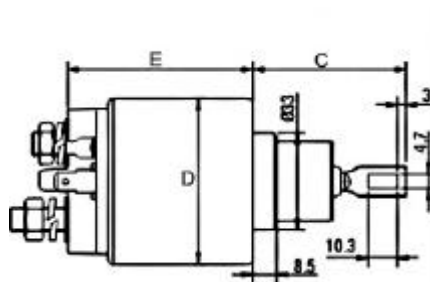

TV99

E3721

12V

C= 32 D= 56,5 E= 65,5

O.E. BOSCH 9330081051 9330081058

BOSCH

OPEL