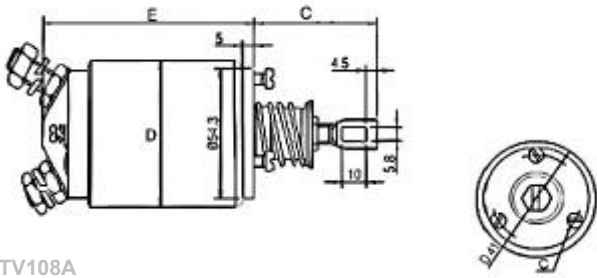

E3734

12V

C= 25 D= 52,5 E= 71

O.E. BOSCH 2339304039

BOSCH

MERCEDES BENZ

BOSCH

TV108A