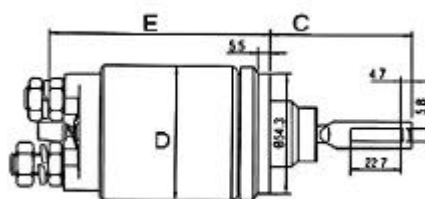

BOSCH

TV55A

E3629

12V

C= 37   D= 61   E= 100

O.E. BOSCH   0331401008   0331401508

BOSCH   0001354007   0001354010   0001354021
0001354041   0001354081   0001354087
0001354088   0001354089   0001354090

MASERATI