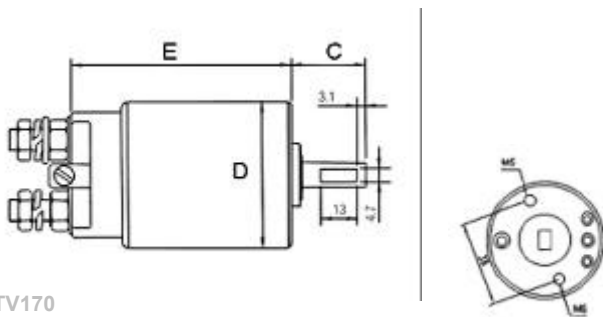

TV170

E8101

12V

C= 14 D= 52 E= 79,5

O.E. HITACHI 2130-47005

HITACHI S13-120A S13-94 S13-94A

JOHN DEERE, YANMAR