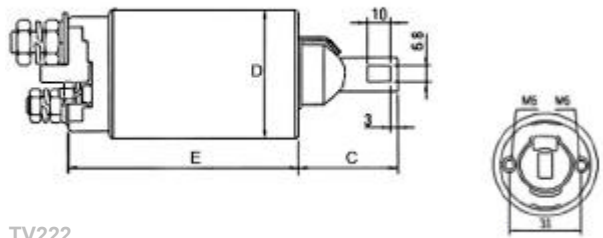

TV222

E8116

12V

C= 30 D= 55,5 E= 99

O.E. MIT. E5PZ11390A M372X06971 SC069

MIT. M3T90071 M3T90072

FORD

E8117

12V

C= 23,5 D= 55,5 E= 88

O.E. MIT. SC074

MIT. M8T50071 M8T50171

FORD

MITSUBISHI