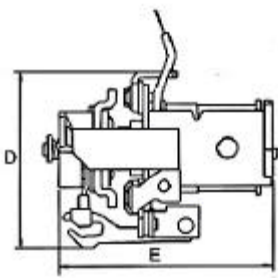

FEMSA	MTA12-38 MTD12-1 MTS12-10 MTS12-34	MTA12-39 MTD12-18 MTS12-23 MTS12-47	MTA12-42 MTS12-1 MTS12-29

MARELLI	63206002 63220400 63220402 63220408 63220409 63220432 63220438 63220440 63220537 63220702 63220705 63220721 63220726 63220732 63220735 63220741 63220745 63220803 63220830 63220836 63220920 63222300 63222330 63222405 63222409 63222438 63222502 63222703	63206003 63220400 63220403 63220408 63220430 63220433 63220439 63220440 63220538 63220703 63220706 63220723 63220730 63220733 63220736 63220743 63220746 63220804 63220833 63220890 63220930 63222301 63222331 63222407 63222435 63222439 63222531 63222733	63207001 63220402 63220403 63220409 63220430 63220438 63220439 63220507 63220701 63220704 63220720 63220724 63220731 63220734 63220740 63220744 63220800 63220806 63220834 63220900 63220940 63222304 63222334 63222408 63222437 63222501 63222532

FIAT, SEAT

BOSCH

TV246

E3362

24V

C= 68   D= 85,5   E= 71

O.E. BOSCH	0331101005	0331101006	
BOSCH	0001410018 0001410023 0001410031 0001410037 0001410049 0001410055 0001410064 0001410068 0001410071 0001410077 0001410083 0001410101 0001410109 0001411002 0001411006 0001411013 0001411022 0001414011 0001415003 0001416001 0001416014 0001416031 0001416035 0001416045 0001416051	0001410019 0001410024 0001410034 0001410042 0001410050 0001410062 0001410066 0001410069 0001410075 0001410078 0001410087 0001410104 0001410110 0001411003 0001411007 0001411019 0001411028 0001414013 0001415004 0001416006 0001416018 0001416032 0001416039 0001416049 0001416056	0001410022 0001410025 0001410036 0001410047 0001410051 0001410063 0001410067 0001410070 0001410076 0001410082 0001410092 0001410108 0001411001 0001411004 0001411010 0001411020 0001414001 0001414120 0001415009 0001416010 0001416028 0001416033 0001416044 0001416050 0001416058

0001416065 0001417004 0001417014 0001417020 0001417023 0001417028 0001417031 0001417043 0001417050 0001417059 0001417075 9000084011	0001416066 0001417011 0001417015 0001417021 0001417026 0001417029 0001417033 0001417044 0001417056 0001417063 0001417076 9000084013	0001416068 0001417013 0001417018 0001417022 0001417027 0001417030 0001417037 0001417047 0001417058 0001417072 0001450008 9000084016

DAF

E3363

24V

C= ---   D= 85,5   E= 71

O.E. BOSCH	0331100002 0331101002 9339991018	0331100011 0331101004	0331100012 0331101019
BOSCH	0001402031 0001402053 0001402057 0001402060 0001402072 0001402081	0001402043 0001402054 0001402058 0001402069 0001402075 0001402083	0001402050 0001402055 0001402059 0001402071 0001402079 0001402085

VOLVO V.I.

E3364

12V

C= ---   D= 68   E= 87

O.E. BOSCH	0331100005 0331101003 63631425	0331100014	0331101001
MARELLI			
BOSCH	BNG	KG	

BOSCH