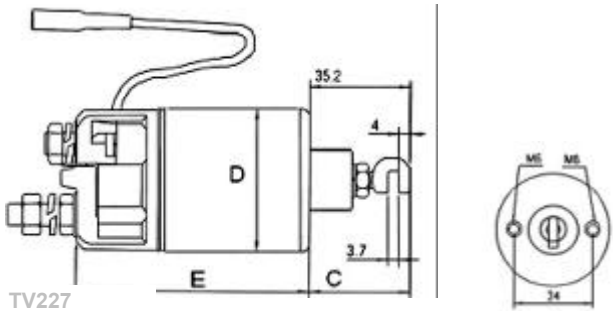

NIPPONDENSO

TV227

E8084

12V

1,0kW

C= 20,5   D= 50,5   E= 81,5

O.E. FORD   D27Z11390A   D27Z11390B   D77Z11390A
D77Z11390B
NIPPON   053400-1150   053400-1151   053400-1740
053400-1870   053400-1880   053400-2120
053400-2250   053400-3000   053400-3010
053400-3370   053400-6090

NIPPON   028000-1010   028000-1970   028000-2000
028000-2160   028000-2360   028000-2890
028000-3000   28100-15140   28100-22020
28100-22021   28100-24060   28100-24080
28100-25031   28100-26150   28100-33020
28100-34010   28100-34070

TOYOTA