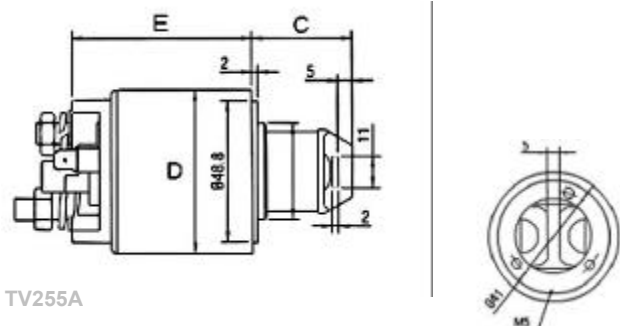

DUCELLIER

TV255A

E6415

12V

C= 20   D= 52   E= 74

O.E. DUCELLIER 583333   683457
LUCAS TOB250