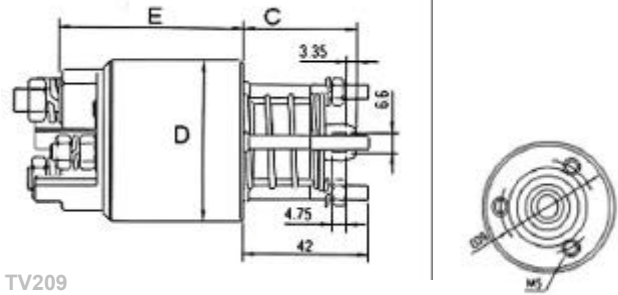

MARELLI

TV209

E4763 **12V**
C= 22 D= 54 E= 62

O.E. MARELLI	85541210		
MARELLI	63102000	63192000	

NISSAN