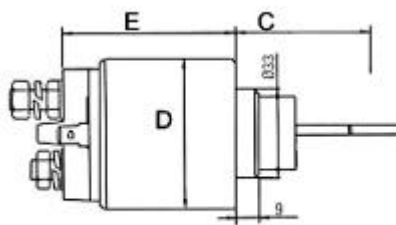

TV258

E7412

12V

C= 47 D= 52 E= 70

O.E. DUCELLIER	583302		
DUCELLIER	536001A 538005A 6236B 6239B	538002A 538005B 6236C	538003A 538006A 6239A

CITROEN

DUCELLIER

TV6D