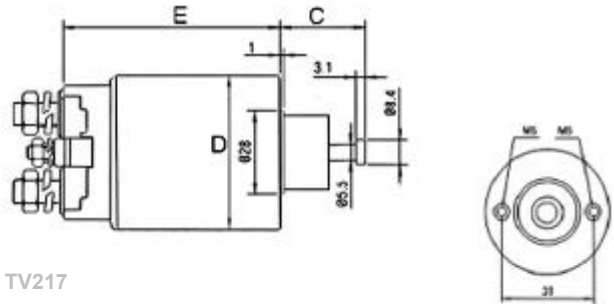

MITSUBISHI

TV217

E8111

12V

C= 10,5 D= 51,5 E= 72

O.E. MIT. 8933002708 8983503655 M371X62571
M371X94071 SB625

MIT. M1T74281 M1T79481 M1T79482