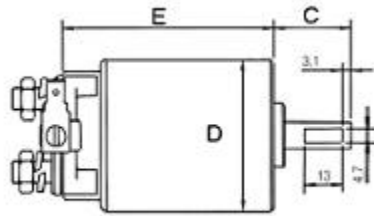

TV167

E8014

12V

C= 14,5 D= 52 E= 81

O.E. HITACHI 2114-57506 23343-16E01

S114-430A	S114-430A	S114-430B
S114-430B	S114-439	S114-439
S114-439A	S114-439A	

NISSAN

HITACHI