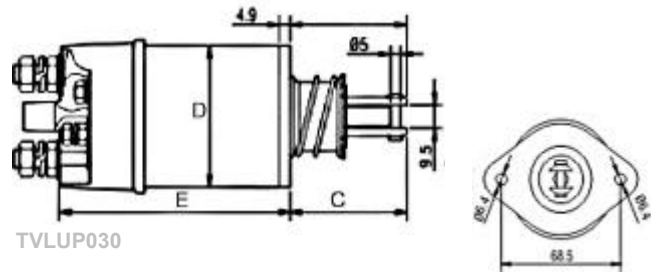

TVLUP010

E7516

C= 14,5 D= 52 E= 62

O.E. LUCAS PRESTO 35640800

LUCAS PRE

RENAULT, VOLVO

NEW!

LUCAS PRESTOLITE