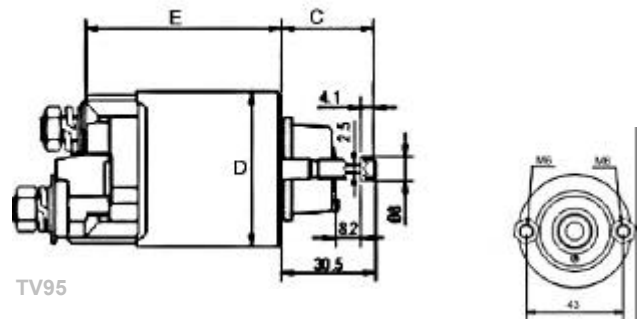

TV95

E8121

12V

C= 18 D= 50 E= 65

O.E. ISUZU	8-94361908-0		
NIPPON	053400-7130	053400-7800	053400-8730
TOYOTA	28150-10020	28150-10021	28150-87509
	28150-87510		

NIPPON

CHEVROLET, ISUZU, JOHN DEERE, KAWASAKI, KUBOTA, MASSEY FERGUSON

E8122

12V

C= 18 D= 50 E= 65

O.E. NIPPON 053400-8510

NIPPON