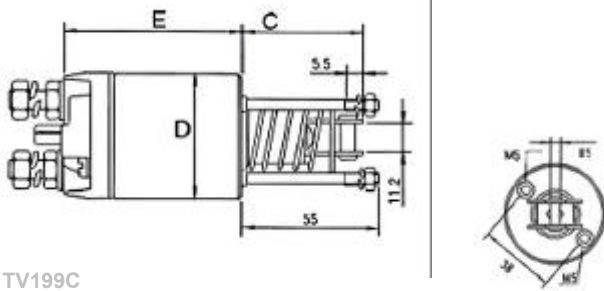

TV199C

E4725

12V

C= 25   D= 52   E= 95

O.E. MARELLI	63600408 SKE6	85530050	85540781
MARELLI	63220505 63221303	63220535 63221332	63221302 63221322

ALFA ROMEO