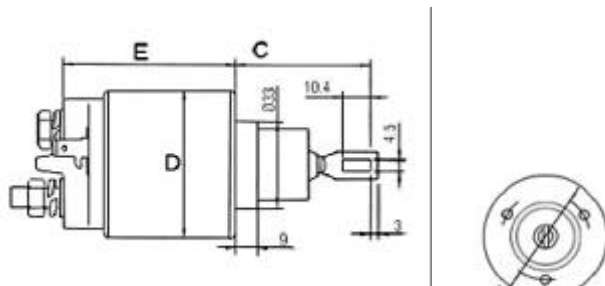

C= 32 D= 56,5 E= 65,5

O.E. BOSCH	0331303094	9330081050	
BOSCH	0001112005	0001114003	0001114005
	9000081001	9000081002	
AUDI			

E3717

12V

C= 25 D= 56,5 E= 65,5

O.E. BOSCH	2339303311		
BOSCH	0001108182	0001110180	0001110182
RENAULT			