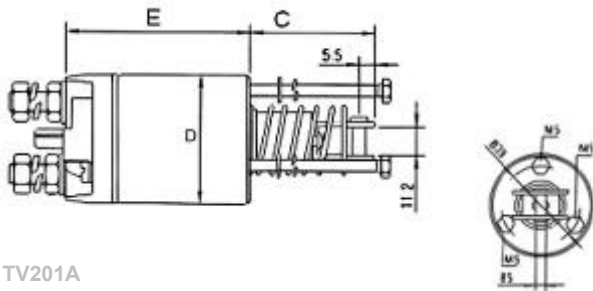

63222034
63222039

63222036
63222130

63222038
63222133

FIAT, LANCIA

MARELLI

TV201A

E4741

12V

C= 25   D= 52   E= 75

O.E. MARELLI   85540922

MARELLI	63222135	63222136	63222138
	63222204	63222206