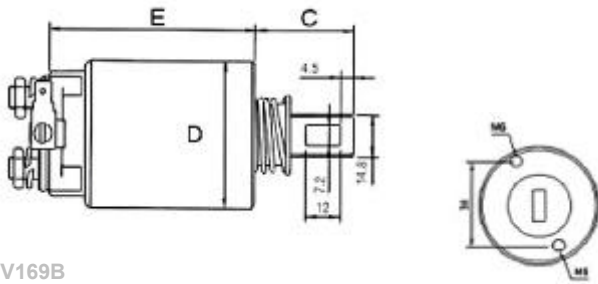

TV169B

E8027

24V

C= 36 D= 53 E= 99

O.E. HITACHI 2250-57003 2270-37001

HITACHI 23300-C8601 S25-156 S25-64