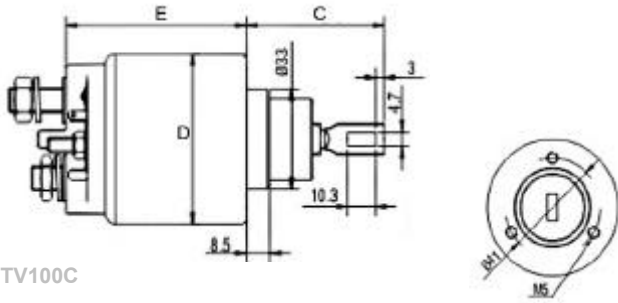

BOSCH

PEUGEOT

BOSCH

TV100C

E3632

12V

C= 28,5 D= 56,5 E= 65,5

O.E. BOSCH	0331303102	0331303105	0331303116
	0331303117	0331303616	0331303617
	2339303244	2339303246	
BOSCH	0001108042	0001108054	0001108064
	0001108065	0001108115	0001110041
	0001218027	0001218028	0001218134
	0001218135	0001218136	0001311150
	0001311151	0001314043	0001314045