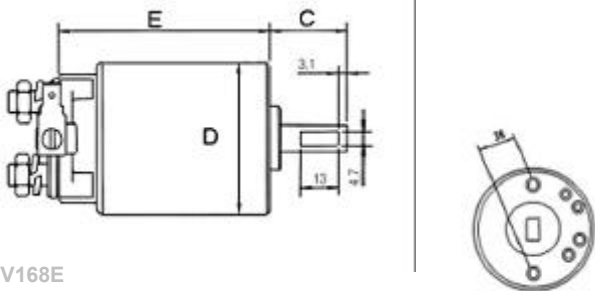

JOHN DEERE, YANMAR

HITACHI

TV168E

E8032

12V

C= 16 D= 52 E= 80

O.E. HITACHI 2114-97504 23343-05E00

HITACHI S114-395 S114-395A