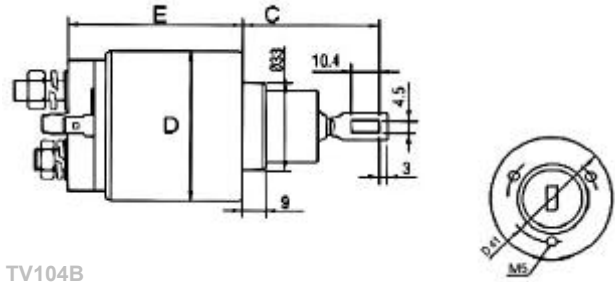

E3475

12V

C= 33   D= 56,5   E= 66

O.E. BOSCH   0331303078

BOSCH   0001110027

ALFA ROMEO, FIAT, LANCIA, VOLVO

E3478

12V

C= 32   D= 56,5   E= 65,5

O.E. BOSCH   0331303066   9330081062

BOSCH   0001110017   0001110999   0001208507
0001208516   0001208518   0001208707
0001208718   9000082062

PEUGEOT

E3488

12V

C= 25   D= 56,5   E= 65,5

O.E. BOSCH   0331303039   0331303062   0331303072
0331303079   0331303081   0331303121
0331303155   0331303562   2339303323

BOSCH   0001108023   0001108143   0001110003
0001110026   0001208100   0001208517
0001208528   9000333117

RENAULT, VOLVO

E3614

12V

C= 31   D= 56,5   E= 66

O.E. BOSCH   9330141029   9330141037

BOSCH   9000333104   9000333106

CITROEN, PEUGEOT, ROVER, SIMCA, TALBOT

E3635

12V

C= 25   D= 56,5   E= 65,5

O.E. BOSCH   F000SH0110

BOSCH   F000AL0307

RENAULT

E3701

12V

C= 28,5   D= 52,5   E= 64,5

O.E. BOSCH   2339304003

BOSCH   0001107047   0001112036   7700105080
7700865719

RENAULT

BOSCH

TV104B

E3500

12V

C= 31   D= 56,5   E= 66,5

O.E. BOSCH   0331303097

BOSCH   0001218024   0001218103   0001218703

ALFA ROMEO, FIAT

E3700

12V

C= 25   D= 52,5   E= 64,5

O.E. BOSCH   2339304020   2339304025

BOSCH   0001116001

RENAULT