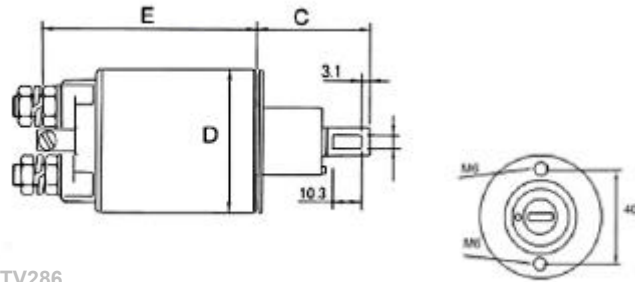

MITSUBISHI

TV286

E8054

24V

3.0kW

C= 30 D= 52 E= 88

O.E. MIT. M371X42071 M371X45171

MIT. M5T27672