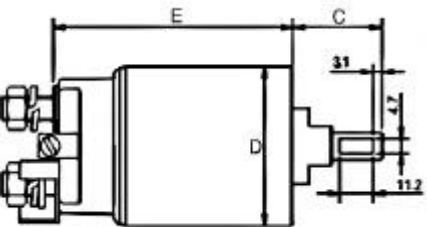

HITACHI

TV168AC

E8124

12V

C= 14,5 D= 52 E= 73

O.E. HITACHI 2114-77007

HITACHI

TV168AD