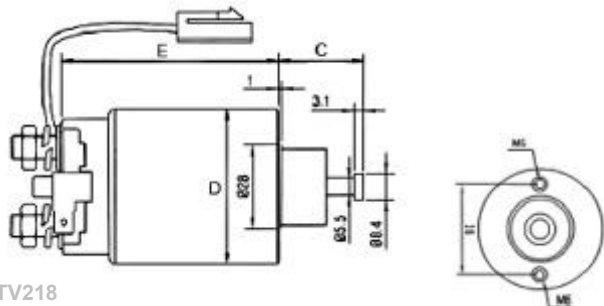

MITSUBISHI

TV218

E8053

12V

1.2kW C= 10,5 D= 51,5 E= 72

O.E. MAZDA AM15-18-X10