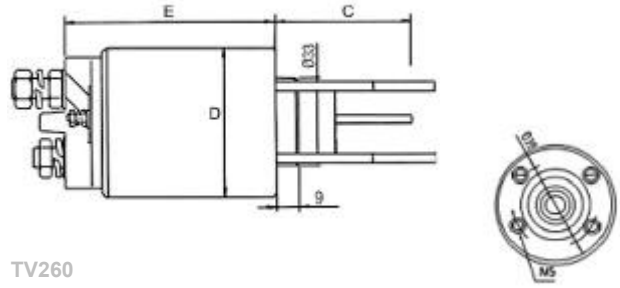

TV260

E7418

12V

C= 47 D= 52 E= 70

O.E. PARIS R.	073302	074764	CED501
VALEO	073302	074764	094795
	095759	182438	CED501
	CED510	CED512	CED539

AVIA, RENAULT, RENAULT V.I.

VALEO