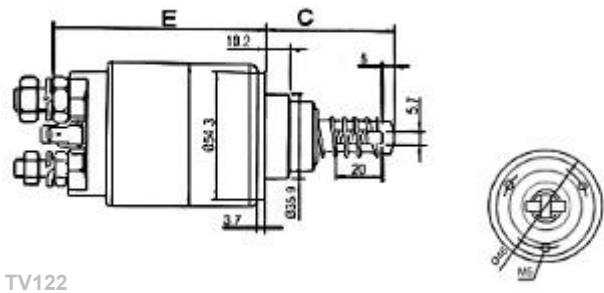

BOSCH

TV121

E3669

12V

C= 47 D= 54,5 E= 89

O.E. BOSCH	2339402115		
BOSCH	0001369023	0001369201	

NEW HOLLAND

BOSCH