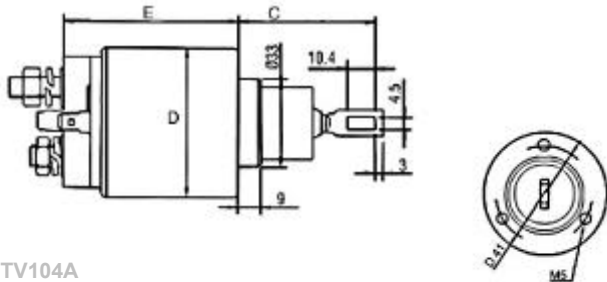

TV103A

E3634

12V

C= 28,5 D= 56,5 E= 65,5

O.E. BOSCH	2339303210
BOSCH	0001107031
	0001107032
	0001108160

CHRYSLER, DODGE, EAGLE, MITSUBISHI MOTOR

TV104A

E3460