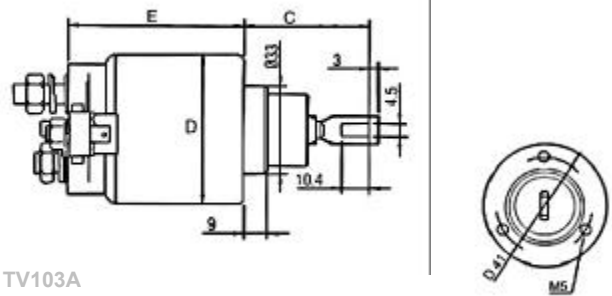

TV103A

E3634

12V

C= 28,5   D= 56,5   E= 65,5

O.E. BOSCH	2339303210
BOSCH	0001107031
	0001107032
	0001108160

CHRYSLER, DODGE, EAGLE, MITSUBISHI MOTOR