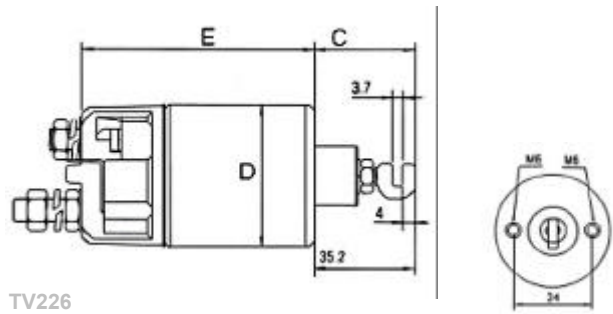

NIPPONDENSO

TV226

E8083

12V

C= 20,5   D= 50,5   E= 81,5

O.E. DAIHATSU   28150-22011   28150-25010   28150-25020
NIPPON   053400-1040   053400-1102   053400-1260
053400-1530   053400-2251   053400-2340
053400-2440   053400-2880   053400-2970
053400-3330   053400-3350   053400-3410
053400-3710   053400-3720   053400-3810

NIPPON   028000-1013   028000-1850   028000-1973
028000-1975   028000-1976   028000-2001
028000-2150   028000-2151   028000-2161
028000-2260   028000-2261   028000-2262
028000-2263   028000-2571   028000-2572
028000-2660   028000-2681   028000-2933
028000-2970   028000-3240   028000-3241
028000-4050   028000-4490   028000-4500
028000-4680   028000-5070   028000-6220

TOYOTA