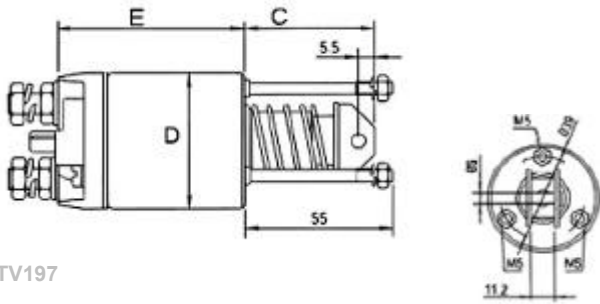

TV197

E4706

12V

C= 28,5 D= 50,5 E= 71,5

O.E. MARELLI	63600901 85540561	85530330 SKE13	85540001
MARELLI	63221405 63221436 63221536 63223233 63223237 63223330	63221406 63221530 63221635 63223235 63223238	63221435 63221533 63223203 63223236 63223239

DUCATI MECCANICA, FIAT, RUGGERINI, SEAT

E4734

12V

C= 28 D= 52 E= 99,5

O.E. MARELLI	85540711		
MARELLI	63222035	63292035	E95R-2.2/12V

BMW, OPEL