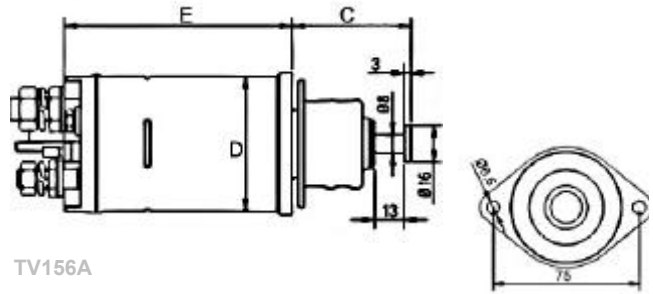

DELCO REMY

TV156A

E6005 **12V**
C= 36,5 D= 58 E= 99

O.E. DELCO R. 10457061

DELCO R.

E6006 **12V**
C= 36,5 D= 58 E= 99

O.E. DELCO R. 10457151

DELCO R.