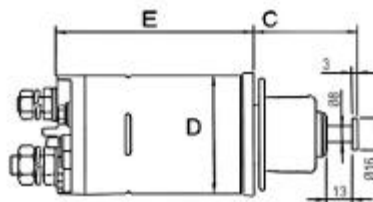

C= --- D= 51,5 E= 71,5

O.E. DELCO R. 10469039 1114578 1114582
D922A D936A

 DELCO R.

DELCO REMY

TV155

E5362

12V

C= 51,5 D= 58 E= 99