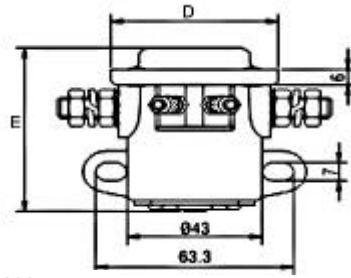

1114770	1114771	1114802
1114807	1114808	1114809
1114810	1114811	1114812
1114814	1114815	1114817
1114818	1114819	1114821
1114822	1114823	1114825
1114827	1114828	1114832
1114834	1114835	1114836
1114839	1114882	1114883
1114884	1114885	1114886
1114888	1114889	1114890
1114891	1114892	1114893
1114894	1114895	1114896
1114897	1114898	1114899
1114900	1114901	1114904
1114906	1114908	1114911
1114913	1114927	1114928
1114929	1114930	1114931
1114932	1114933	1114934
1114938	1114942	1114943
1114955	1114956	1114957
1114960	1114961	1114967
1114969	1114975	1114976
1114977	1114985	1114986
1114988	1114990	1114994
1114997	1990208	1990209
1990211	1990212	1990214
1990215	1990218	1990219
1990221	1990223	1990224
1990261	1990277	1990280
1990296	1990299	1990303
1990325	1990329	1990481
1993703	1993859	1993864

DELCO REMY

TV162

E5395

12V

C= ---

D= 53,5

E= 63,5

O.E. DELCO R.
FORD

1114208
B6AZ11450A
D2DZ11450A

BD7T11450A
D9AZ11450A

C7AF11450A