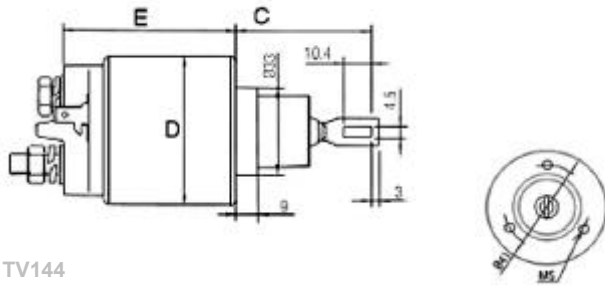

GMC

TV144

E3484

12V

C= 33 D= 56,5 E= 67

O.E. BOSCH	0331303043		
BOSCH	0001208224	0001208225	
OPEL			

E3487

12V