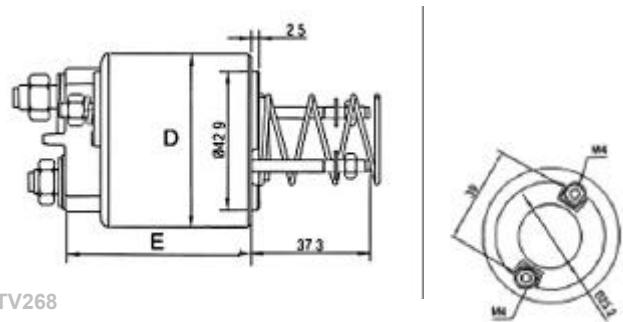

TV266

E7455

24V

C= 79 D= 65 E= 112

O.E. PARIS R. 101091 181142 182432
CED121 CED621

VALEO

TV268

E7463