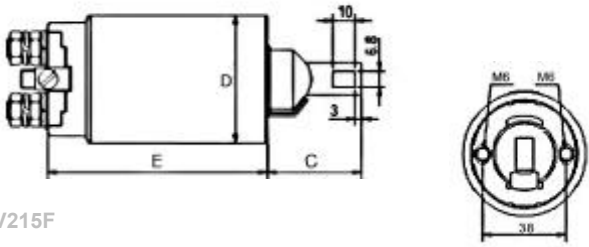

MIT. M372X10171 M372X10271 M372X10371
M372X10372 M372X10971 M372X11071
M372X11171

MITSUBISHI

TV215F

E8125

12V

C= 23,5 D= 55,5 E= 98,5