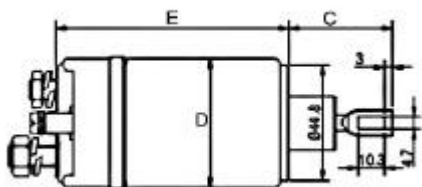

TV98

E3723

12V

C= 22 D= 50,5 E= 91

O.E. BOSCH 0330041001 0330041004 9330041001

AUDI, MERCEDES BENZ

BOSCH