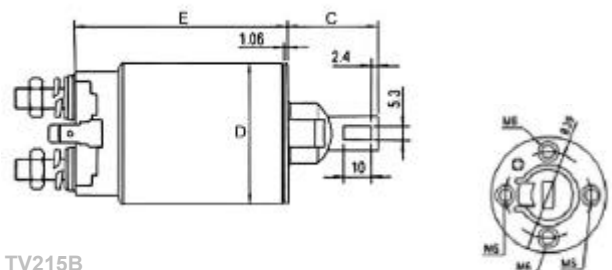

MITSUBISHI

TV215B

E8044

12V

C= 27   D= 51   E= 100

O.E. MIT.	M371X00272 MD607933	M371X17271	M371X54771
MIT.	M1T50471	M2T20182	M2T23181

GHIBAUDI PRODUCTS

I nostri ricambi non sono originali ma adattabili. I riferimenti originali esposti hanno valore indicativo