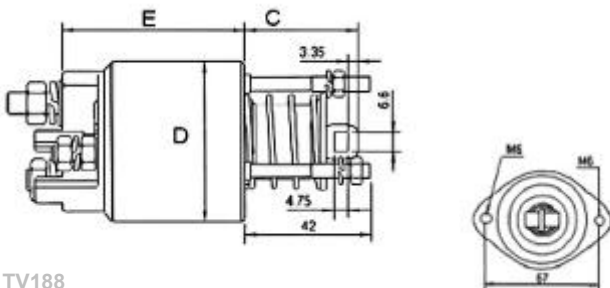

LUCAS

TV188

E7515

12V

C= 44,5   D= 55   E= 83,5

O.E. LUCAS	60925071	60933106	76994
	77036	77140	77147
	77149	TOB182	TPB117
	TPB120	TPB121	TPB133

LUCAS	17430	17440	26390
	26390A	26390B/E	26394
	26394A/D	27430A/B	27440A/B
	27501A/E	27505A/D	27534A/B
	27542A/D	27546A/B	27556A
	27560A/B	27580A/D	

FIAT ALLIS, FORD(D), INT.HARVESTER(USA), LAND ROVER, MAGIRUS-DEUTZ, UTB (UNIVERSAL TRAKT.BRASOV)