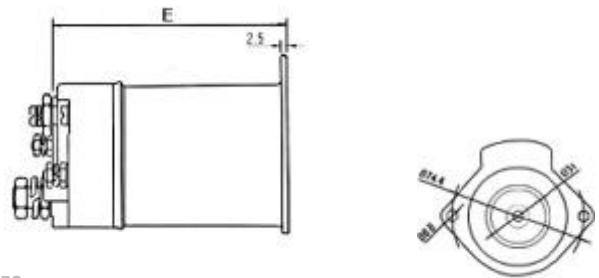

TV152

E5386

12V

C= --- D= --- E= 102

O.E. DELCO R.	1114256	1119798	130499
	D932		
DELCO R.	10MT	20MT	25MT
	27MT	5MT