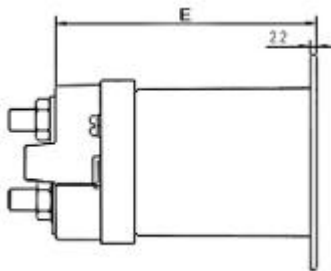

DELCO REMY

TV154

E5384

12V

C= --- D= --- E= 91

O.E. DELCO R. 3471725 3471929 3471979
DR904

DELCO R. 3471155 3471162 3471169
3471170

OPEL, VAUXHALL