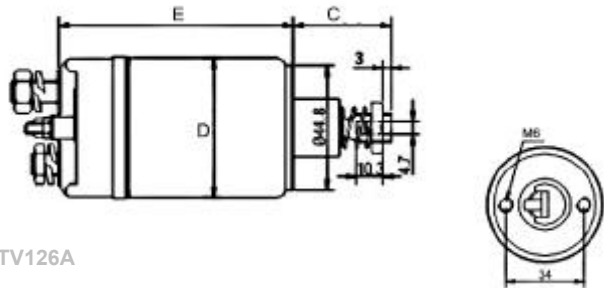

TV126A

E3732 **12V**
C= 22 D= 50,5 E= 91

O.E. BOSCH

CHRYSLER, DODGE, PLYMOUTH

BOSCH