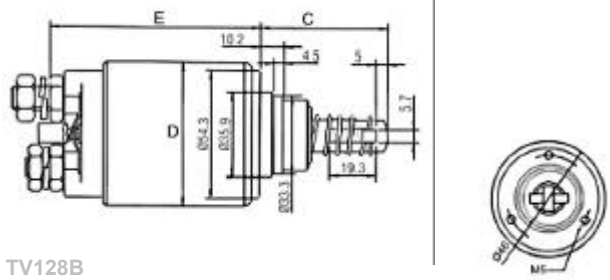

FIAT IVECO

TV128B

E3572

12V

C= 37 D= 61 E= 89

O.E. BOSCH	0331401011 0331401035	0331401013 0331402016	0331401026
BOSCH	0001362001 0001362004 0001362007 0001362011 0001367029	0001362002 0001362005 0001362008 0001362018 0001367030	0001362003 0001362006 0001362010 0001362027