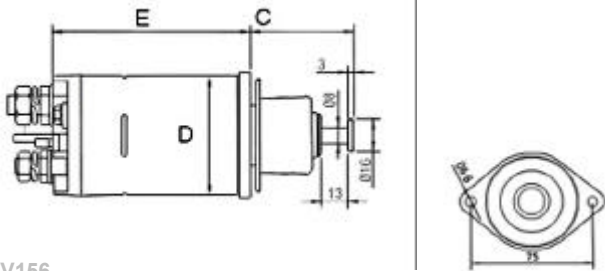

DELCO REMY

TV156

E5364 **24V**
C= 51,5 D= 58 E= 106

O.E. DELCO R. 10457152
DELCO R. 10479600 10479608 10479616
1113272

JOHN DEERE, LISTER PETTER

E5376 **12V**
C= 51,5 D= 58 E= 99

O.E. DELCO R. 10457055 D930A
BOBCAT, CLARK, CUMMINS, LINCOLN, MASSEY FERGUSON,
MERCEDES BENZ, NEW HOLLAND, PERKINS

E5377 **12V**
C= 51,5 D= 58 E= 99

O.E. DELCO R. 10457232
FORD