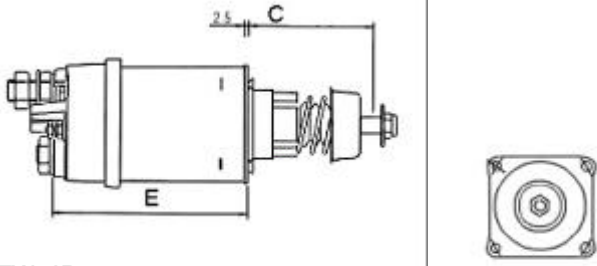

MARELLI

TV146B

E4728

24V

C= 74 D= 75 E= 195

O.E. MARELLI 63602300

MARELLI 63224398 63224399 63225398

FIAT ALLIS, FIAT IVECO, UNIC

MARELLI