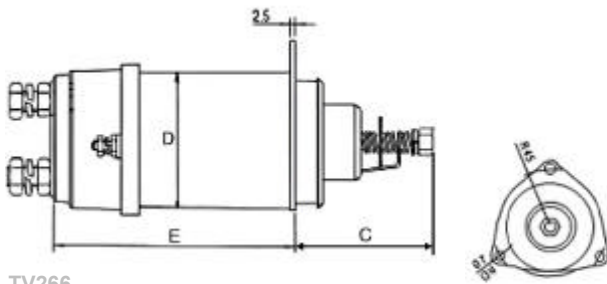

TV266

E7455

24V

C= 79   D= 65   E= 112

O.E. PARIS R. 101091 181142 182432
CED121 CED621

VALEO