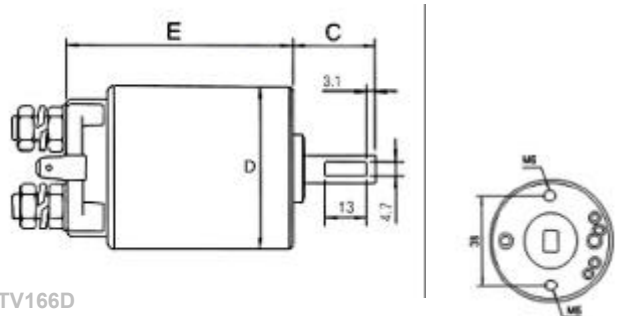

TV166D

E8016

12V

C= 14,5 D= 52 E= 73

O.E. HITACHI

2114-57504
2114-97503

2114-87004

2114-97004