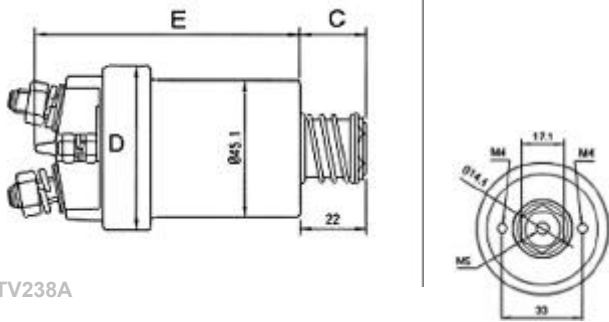

DUCELLIER

TV238A

E7410

12V

C= 20   D= 46   E= 94

O.E. DUCELLIER 682244

	DUCELLIER	532016A	532016B	6217A
		6217B	6217C	6217D
		6217E	6217F	6217G
		6217H		

CITROEN