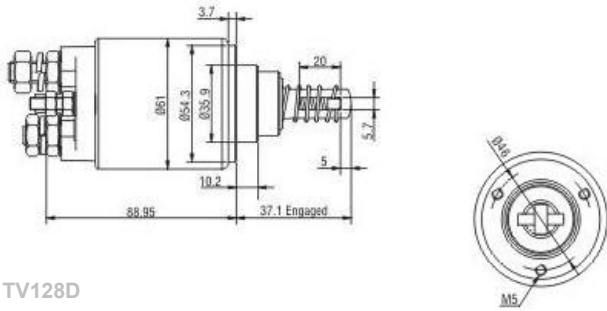

BOSCH

TV128D

E3722

24V

C= 37 D= 61 E= 89

O.E. BOSCH 2339402117 2339402156 2339402180