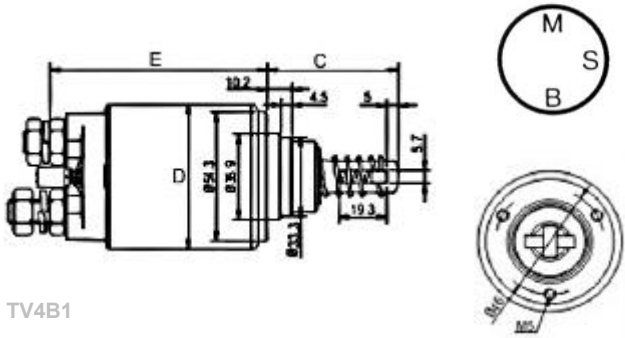

TV4B1

E3560

12V

C= 37   D= 61   E= 89

O.E. BOSCH	0331401040	0331402001	0331402019
	0331402030	0331402033	0331402035
	0331402039	0331402087	0331402205
	0331402501	0331402504	0331402519
	0331402535	0331402539	

	0001359090	0001362017	0001362019
	0001362020	0001362021	0001362027
	0001362028	0001362029	0001362031
	0001362032	0001362033	0001362038
	0001362045	0001362047	0001362048
	0001362049	0001362050	0001362051
	0001362052	0001362053	0001362057
	0001362059	0001362060	0001362062
	0001362064	0001362065	0001362069
	0001362070	0001362073	0001362075
	0001362076	0001362090	0001362092
	0001362100	0001362600	0001366004
	0001366005	0001366006	0001366008
	0001366011	0001366015	0001367028
	0001367037	0001367045	9000143402
	9000143404	9000143405	9000143408
	9000143413	9000143414	

ALFA ROMEO, MERCEDES BENZ, OPEL

E3560-1

12V

C= 37   D= 61   E= 89

CONTATTO MOBILE
CORTO

O.E. BOSCH	0331401040	0331402001	0331402019
	0331402030	0331402033	0331402035
	0331402039	0331402087	0331402205
	0331402501	0331402504	0331402519
	0331402530	0331402539	2339402128

ALFA ROMEO, MERCEDES BENZ, OPEL

E3601

24V

C= 37   D= 61   E= 89

O.E. BOSCH	0331402051	0331402053	0331402054
	0331402094	0331402206	0331402706

	BOSCH	0001360029	0001360032	0001360033
		0001360034	0001360043	0001360050
		0001360060	0001360061	0001360063
		0001363103	0001363104	0001363105
		0001363106	0001363107	0001363109
		0001363111	0001363112	0001363113
		0001363116	0001363117	0001368002
		0001368009	0001368010	0001368012
		0001368016	0001368017	0001368034
		0001368040	0001368058	0001368301
		9000143601	9000143602	

FIAT ALLIS, FIAT IVECO, SCANIA

E3683

12V

C= 37   D= 61   E= 89

O.E. BOSCH	0331402107	0331402607

	BOSCH	0001369014

BOMAG, FIAT IVECO, UTB (UNIVERSAL TRAKT.BRASOV), VOLVO