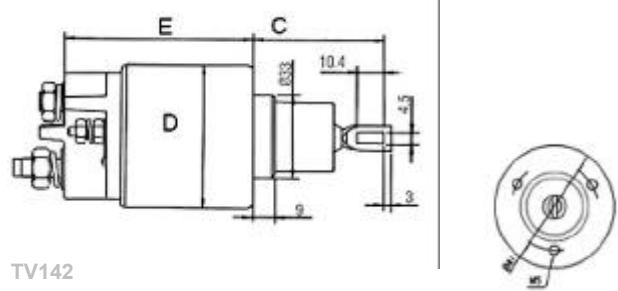

TV142

E3713

12V

C= 25   D= 56,5   E= 66

O.E. BOSCH   F000SH0125   F000SH0131

BOSCH	0001112041	F000AL0315

CITROEN, PEUGEOT, RENAULT

BOSCH