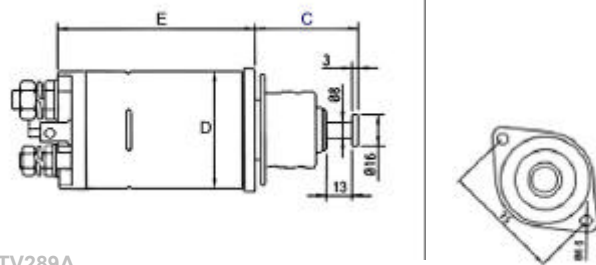

E8076

24V

3,5 Kw

C= 52 D= 57 E= 89

O.E. ISUZU	5-81151-0380		
NIKKO	0-47100-3180	5-81151-0380	
NIKKO	0-21000-4720	0-21000-4932	0-21000-4933
	0-21000-5350	0-21000-5360	

NIKKO

TV289A

E8078