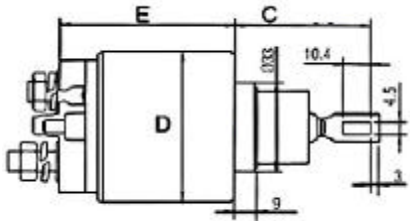

TV113

E3686

12V

C= 25 D= 56,5 E= 65,5

O.E. BOSCH	0331303106	0331303606
BOSCH	0001108051	0001108056

JEEP

E3696

12V

C= 28,5 D= 56,5 E= 65,5

O.E. BOSCH	0331303144	0331303644
BOSCH	0001218159	

FIAT

FORD