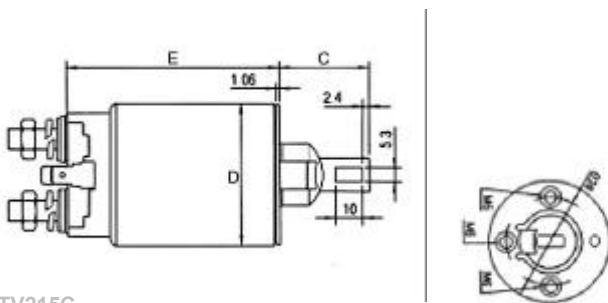

M2T50581	M2T50585	M2T50981
M2T51181	M2T52671	M2T52681
M3T20681	M3T26081	M3T27581
M3T29481	M3T36081	M3T36481
M4T18171	MCA02-0	MCA03-0

MITSUBISHI MOTOR, NISSAN

MITSUBISHI

TV215C

E8049

12V

C= 30   D= 52   E= 96

O.E. MIT.   M371X01871

MIT.	M2T52071	M3T10071	M3T10471
	M3T10475	M3T10476	M3T11174
	M3T21781	M3T22581	MEA01-0
	MEA01-1	MED03-4	

HYUNDAI, MAZDA, MITSUBISHI MOTOR

E8057

12V

1.2kW

C= 17,5   D= 51,5   E= 77,5

O.E. MAZDA	0222-24-760A		
MIT. MOT.	MD602074	MD602879	MD607549
MIT.	0222-24-760A	M371X00171	M371X00372
	M371X00392	M371X02871	MD602074
	MD602879	ND607549	SB303
	SB304	SB502	SB506F
	SB592F	SB594F	SC001