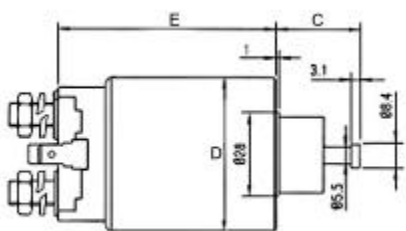

HYUNDAI, MITSUBISHI MOTOR

E9007

C= 10,5 D= 51,5 E= 72

O.E. MIT. MOT.	MD611378
MIT.	M371X61371

MIT.

HYUNDAI, MITSUBISHI MOTOR

MITSUBISHI

TV219