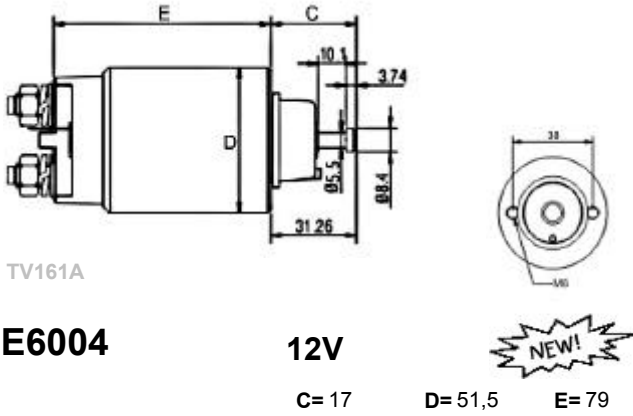

FORD

TV161A

E6004

12V

C= 17

D= 51,5

E= 79

O.E. FORD