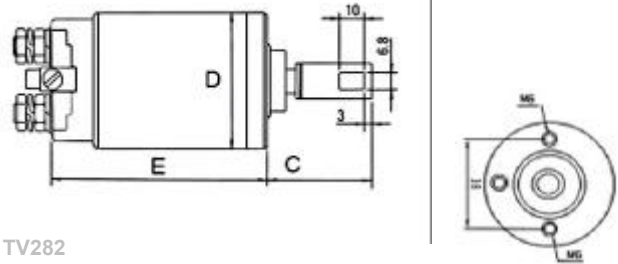

E9003

C= 10,5 D= 51,5 E= 81,5

O.E. MIT.

MIT.

CITROEN, PEUGEOT

MITSUBISHI

TV282

E8041

12V

C= 30 D= 52 E= 90

O.E. MIT. M371X14571 M371X41971 M371X42371

MIT. M5T20171 M5T20172

MITSUBISHI