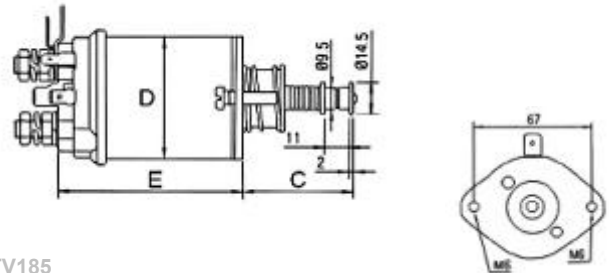

LUCAS

TV185

E7409

12V

C= 44,5   D= 55   E= 83,5

O.E. LUCAS	60933104	76888	76906
	76925	76940	76983
	77011	77021	77128
	77169	TOB119	TOB128
	TOB131	TPB103	TPB131
LUCAS	26327A/H	26335A	26348A/D
	26362A/E	26364A/F	26372A/B
	26400	26460	27426A/F
	27431A/B	27437A	27448A
	27449A/D	27452A