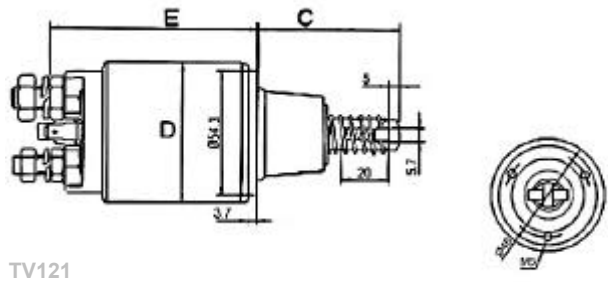

TV121

E3669

12V

C= 47   D= 54,5   E= 89

O.E. BOSCH	2339402115		
BOSCH	0001369023	0001369201	

NEW HOLLAND

BOSCH