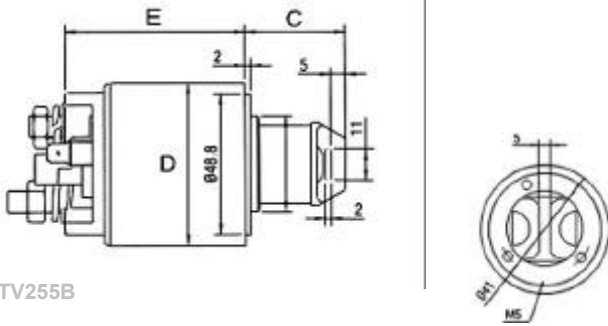

LUCAS

TV255B

E6416

12V

C= 20 D= 52 E= 74

O.E. DUCELLIER 583335 683523
VALEO NE350

DUCELLIER 534045A 534048A 534049A