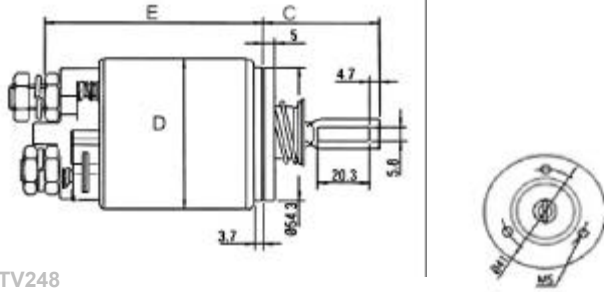

O.E. MARELLI	63633501	IE35A	
MARELLI	63216702 63216725 MT67AA MT67C	63216703 63216726 MT67AB MT67G	63216707 63217201 MT67B MT72A

FIAT IVECO

MARELLI

TV248

E4729   **24V**
                                         C= 40   D= 68   E= 112

O.E. MARELLI	63602100		
MARELLI	63224170 M125-6/24	63224580	M125-4/24

FIAT IVECO