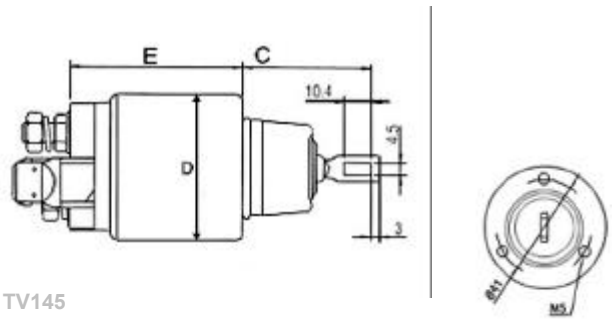

TV145

E3719

12V

C= 31 D= --- E= 66,5

O.E. BOSCH	6033AD0025	6033AD0026	6033AD1067
BOSCH	0001223010	6033AB1J00	
FORD, MARCOPOLO