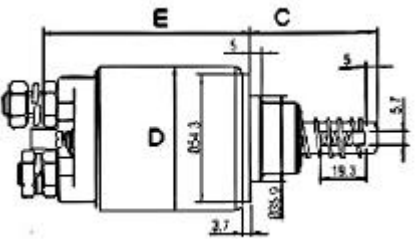

TV119

E3571

24V

C= 37   D= 61   E= 89

O.E. BOSCH   0331402015   0331402515

BOSCH   0001360035   0001360041   0001360045
0001368001   0001368005   0001368013
0001368033   0001368042   0001368052
9000143600

FIAT IVECO

E3578

12V

C= 37   D= 61   E= 89

O.E. BOSCH   0331402013   0331402513

BOSCH   0001359043   0001359084   0001359111
0001367034   0001367039   0001367042
0001367059

CLAAS

E3600

24V

C= 37   D= 61   E= 89

O.E. BOSCH   0331402010

BOSCH   0001360022   0001360037   0001360056
0001368024   0001368028   0001368055
0001368062

CBT, MERCEDES BENZ

E3622

24V

C= 36,5   D= 61   E= 89

O.E. BOSCH   9330081032

BOSCH   9000083043   9000083046   9000083064
9000083073   9000083076   9000453079
9000453088

CASE, FIAT, FIAT ALLIS, FIAT IVECO, FORD, KOMATSU, MERCEDES BENZ, VOLKSWAGEN, VOLVO

E3668

12V

ELETTROMAGNETE
TERMINALE NYLON

C= 37   D= 61   E= 89

O.E. BOSCH   9330081045

BOSCH   9000083065

MERCEDES BENZ

E3668-1

TERMINALE ACCIAIO

C= 36,5   D= 61   E= 89

O.E. BOSCH   9330081045

BOSCH

MERCEDES BENZ

E3671

12V

C= 36,5   D= 61   E= 89,5

O.E. BOSCH   0331402106   0331402606

BOSCH   0001369015   0001369021   0001369200

NEW HOLLAND

E3672

24V

C= 37   D= 61   E= 89

O.E. BOSCH   0331402012   0331402207

BOSCH   0001360031   0001360044   0001360048
0001360054   0001360057   0001368003
0001368008   0001368015   0001368023

SCANIA