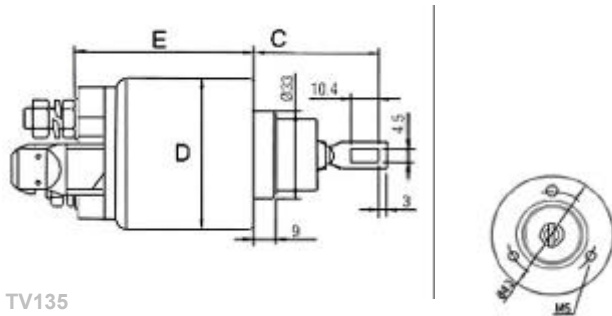

TV135

E3466

12V

C= 32   D= 56,5   E= 65,5

O.E. BOSCH	0331303147	0331303647	2339303222
	2339303231	2339303351	2339303724
	F000SH0102	F000SH0120	F000SH0133
	F000SH0136		

BOSCH	0001107020	0001107021	0001107022
	0001107023	0001107025	0001108010
	0001108026	0001108027	0001110076
	0001110077	0001110084	0001110085
	0001110086	0001112021	0001112025
	0001112027	0001112038	0001112044
	0001113001	0001113007	0001121006
	0001121007	0001121008	0001121009
	0001121016	0001121017	0001121018
	0001121019	0001125042	0001125043
	0001125051	0001125052	

AUDI, SEAT, VOLKSWAGEN

BOSCH