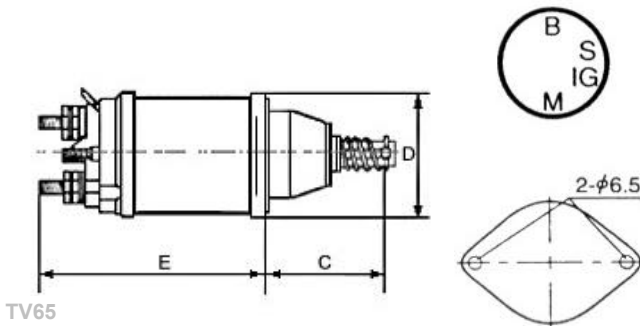

LUCAS

TV29B

E7507

12V

C= 40 D= 55 E= 113

O.E. LUCAS 77130 TPB110

LUCAS 27512 M127/2.8

LUCAS