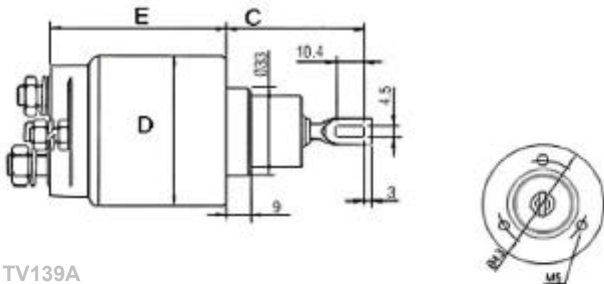

TV139A

E3704

12V

C= 28,5   D= 56,5   E= 65,5

O.E. BOSCH	0331303159	0331303659	
BOSCH	0001108123		

CHRYSLER

E3707

12V

C= 28,5   D= 56,5   E= 66,5

O.E. BOSCH	0331303127	2339303204	
BOSCH	0001108080	0001108146	7727484

FIAT, GMC, OPEL

BOSCH