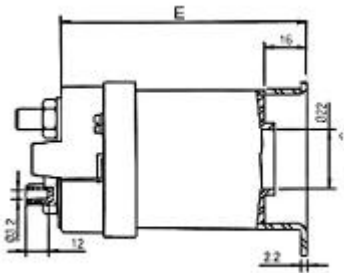

O.E. DELCO R. 3471697 3471977 3491027

DR903

DELCO R. 3471150 3471160

OPEL

DELCO REMY

TV153A

E5381

12V

C= --- D= 51 E= 97

O.E. DELCO R. 3471694 DR901

DELCO R. 3471141 3471144 3471153
3471154