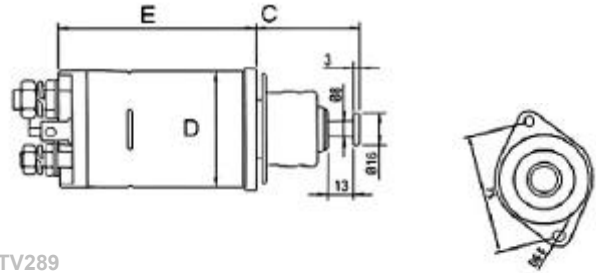

NIKKO

TV289

E8073

24V

2,8 kW

C= 54 D= 57 E= 89

O.E. NIKKO	0-47100-3590	0-47100-3592	0-47100-4360
NIKKO	0-23000-0040	0-23000-0060	0-23000-0100
	0-23000-0180	0-23000-0200	0-23000-0250
	0-23000-0272	0-23000-3590	

E8076

24V

3,5 Kw

C= 52 D= 57 E= 89

O.E. ISUZU	5-81151-0380		
NIKKO	0-47100-3180	5-81151-0380	
NIKKO	0-21000-4720	0-21000-4932	0-21000-4933
	0-21000-5350	0-21000-5360