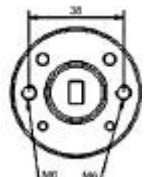

LUCAS PRESTOLITE

TVLUP010

E7516

C= 14,5   D= 52   E= 62

O.E. LUCAS PRESTO 35640800

LUCAS PRE

RENAULT, VOLVO

NEW!

LUCAS PRESTOLITE

TVLUP030

E7520

12V

C= 39,5   D= 58   E= 103

O.E. LUCAS PRESTO 35640274

LUCAS PRE

RENAULT

NEW!

LUCAS PRESTOLITE

TVLUP020

E7517

12V

C= 21   D= 52   E= 81

O.E. LUCAS PRESTO 35640850

LUCAS PRE

FORD, MAGIRUS-DEUTZ, MASSEY FERGUSON, PEUGEOT

NEW!

LUCAS PRESTOLITE

TVLUP040

E7518

12V

C= 14,5   D= 52   E= 69,5

O.E. LUCAS PRESTO 35640920   K01340

LUCAS PRE

DAEWOO, FORD(D), OPEL

NEW!