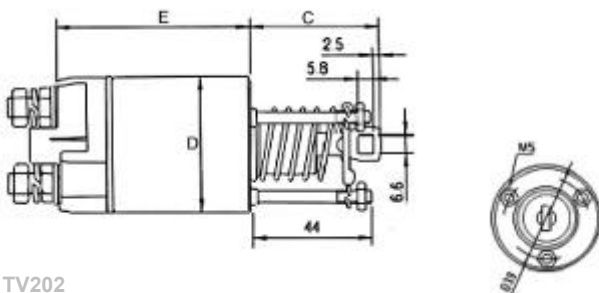

MARELLI

TV202

E4721

12V

C= 26   D= 52   E= 87

O.E. MARELLI   63601600   85540071

MARELLI   63221830

AUTOBIANCHI, FIAT, LANCIA, ROVER