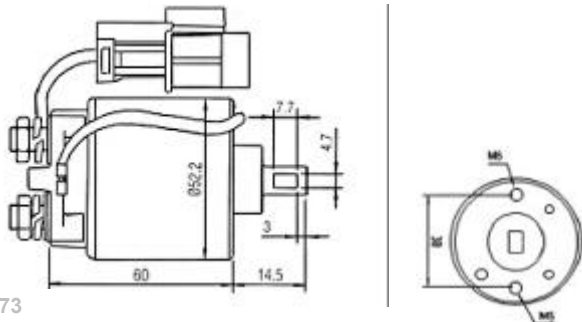

TV173

E8015

12V

C= 14,5   D= 52   E= 60

O.E. HITACHI	2114-87508	23343-17C00	23343-G8400
HITACHI	S114-306 S114-605	S114-527 S114-607	S114-527A S114-607C
NISSAN			

HITACHI