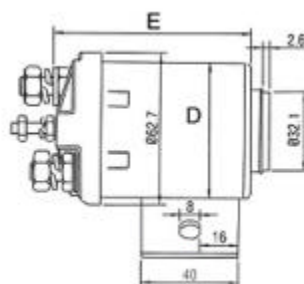

C= 39,5 D= 55 E= 104

E3303

24V

C= 44,5 D= 55 E= 114

WAPSA

TV272

E7904

12V