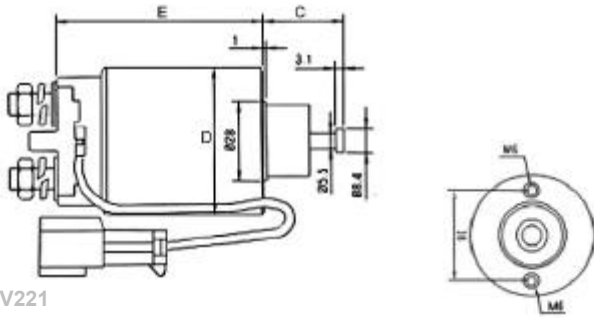

MITSUBISHI

TV221

E8115

12V

C= 10,5 D= 51,5 E= 72

O.E. MIT. M371X64771 M375X00271

MIT. M1T72085 M1T72086 M1T72087

NISSAN

MITSUBISHI