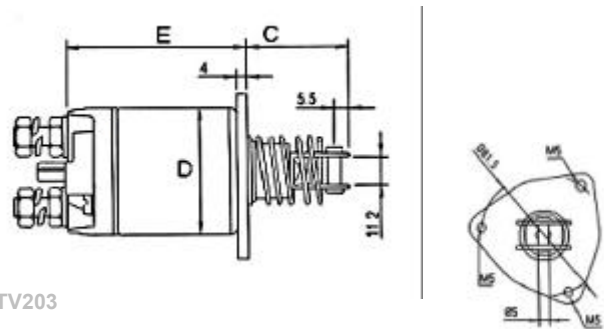

C= 31 D= --- E= 66,5

O.E. BOSCH	6033AD0025	6033AD0026	6033AD1067
BOSCH	0001223010	6033AB1J00	
FORD, MARCOPOLO			

TV203

E4705

12V

C= 28,5 D= 50,5 E= 71,5

O.E. BOSCH	9330331017	9330331028	
FEMSA	10332-18	10332-7	
MARELLI	63600403	63600483	63600493
	63902000	74874061	85530280
	85530290	85540281	85540721
	85540911	A63600403	B74874061
	C74874080	SKE10	
BOSCH	9000330138	9000330142	9000330401
	9000330418	9000330419	9000330901
	9000330923	9000330929	9000330934
	9000330942	9000330947	