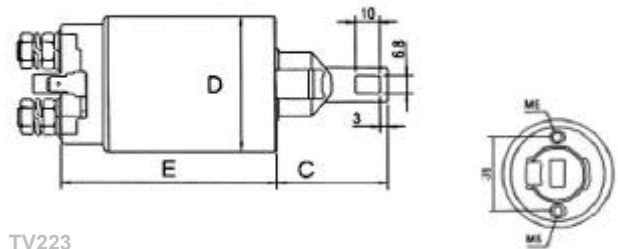

TV223

E8043

12V

2.0kW

C= 33 D= 55 E= 109,5

O.E. MAZDA R201-24-736
MIT. M372X00471 MD607634

GHIBAUDI PRODUCTS

I nostri ricambi non sono originali ma adattabili. I riferimenti originali esposti hanno valore indicativo