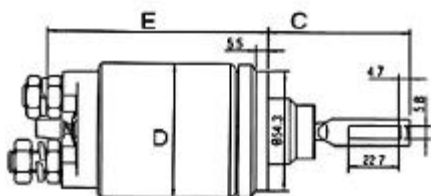

BOSCH

TV55

E3477

12V

C= 37   D= 61   E= 100

O.E. BOSCH   0331400003   0331400006   0331400007
0331400009   0331400011   0331402077

BOSCH   0001354091

CARRARO, GOLDONI, KHD, LAMBORGHINI, MERCEDES BENZ V.I.,
RUGGERINI, SAME, V.M.