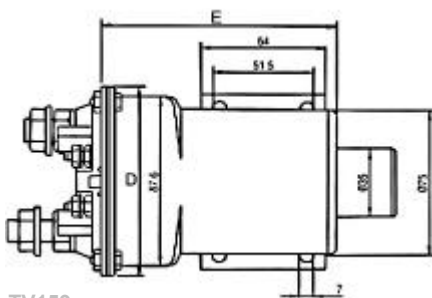

TV158

E5367

12V

C= 16 D= 51,5 E= 71,5

O.E. DELCO R.	10482844	
 DELCO R.	21020761	9000794
 DAEWOO, SATURN		

DELCO REMY

TV159

E5387