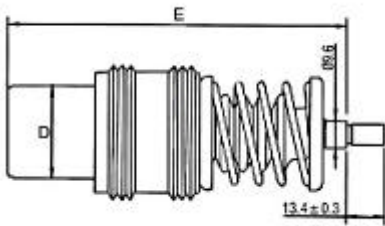

DELCO REMY

TV160

E5368

12V/24

C= ---

D= 31,5

E= 117

O.E. DELCO R.

1988139

1988775

DELCO R.

37MT

41MT

42MT