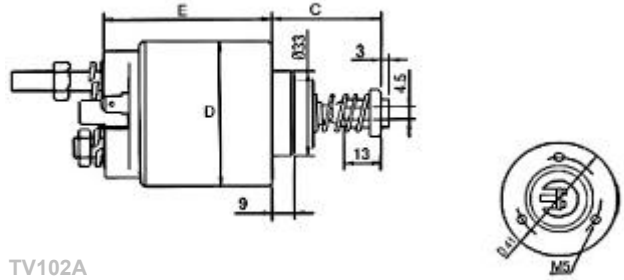

TV102A

E3633

12V

C= 32   D= 56,5   E= 65,5

O.E. BOSCH	0331303057	0331303104
BOSCH	0001212213	0001212214
	0001212403	0001212402

VOLKSWAGEN

BOSCH