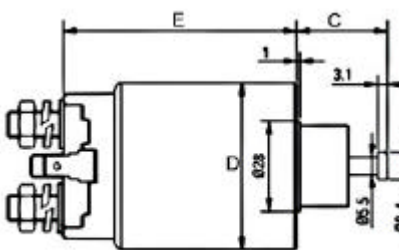

MITSUBISHI

TV219B