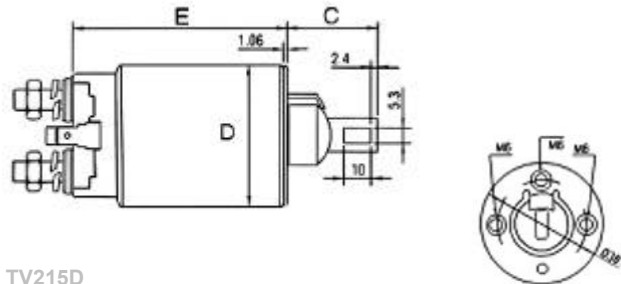

MITSUBISHI

TV215D

E8055

12V

C= 27   D= 52   E= 100

O.E. MIT.   M371X36271   MD607412   SB562

MIT.	M2T24181	M2T25581	M2T51281
	M2T51282	M2T53081	M2T53082
	M3T80371		

DODGE, HYUNDAI, MAZDA, MITSUBISHI MOTOR, PLYMOUTH