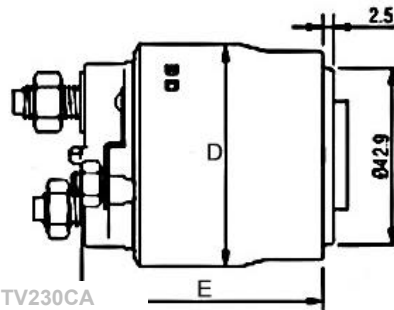

12V

C= --- D= 54 E= 65,5

O.E. VALEO 594348

VALEO

CITROEN, PEUGEOT, RENAULT

VALEO

TV230CA

E7468