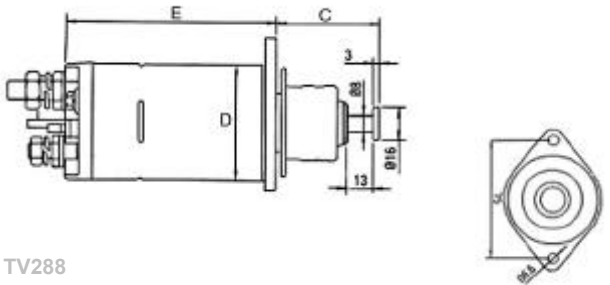

NIKKO

TV288

E8071

24V

C= 52 D= 57 E= 102

O.E. ISUZU	5-81151-0360		
NIKKO	0-47100-3110	5-81151-0360	
NIKKO	0-21000-3041	0-21000-4830	0-23000-1030
	0-23000-1031	0-23000-1050	0-23000-1070
	0-23000-1071	0-23000-1080	0-23000-1310
	0-23000-1320	0-23000-1370	0-23000-1670
	0-23000-1700	0-23000-3010	0-23000-6150

E8075

24V

5,5 Kw

C= 56 D= 61 E= 114

O.E. NIKKO	0-47100-3510		
NIKKO	0-23000-1160	0-23000-1170	0-23000-1231
	0-23000-1270	0-23000-1290	0-23000-1330
	0-23000-1360	0-23000-1410	0-23000-1530
	0-23000-1640	0-23000-1660	0-23000-1750
	0-23000-3130