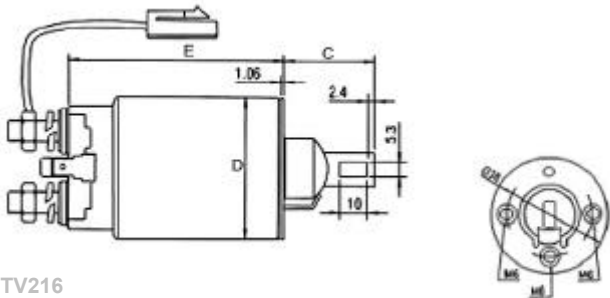

MITSUBISHI

TV216

E8040

12V

C= 29 D= 51 E= 81

O.E. MIT. 8218-24-760 8937-24-760 M371X33371
SB512F SB533F

FORD, MAZDA