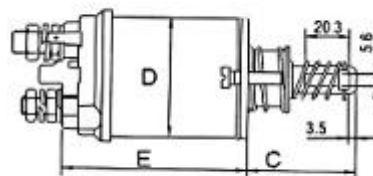

LUCAS

TV186

E7403

12V

C= 45   D= 55   E= 83,5

O.E. FORD	84VB11390AA		
LUCAS	60933109	77122	TPB124
LUCAS	27531A/D	27531D	27567A