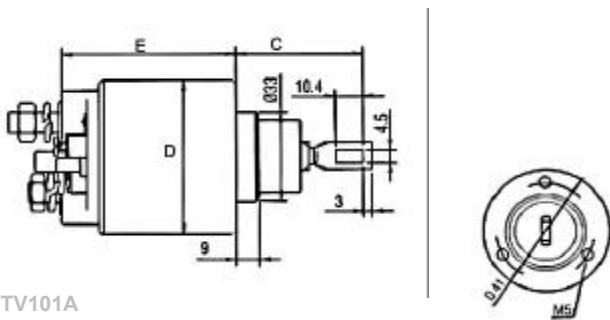

TV101A

E3608

12V

C= 28,5   D= 56,5   E= 65,5

O.E. BOSCH	0331303098	2339303281
BOSCH	0001110011	0001110111

JAGUAR

BOSCH