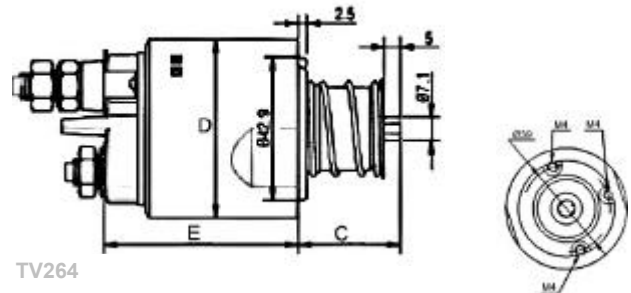

VALEO

TV264

E7483

12V

C= 16 D= 54 E= 58,5

O.E. VALEO 594646

VALEO

FIAT, LANCIA