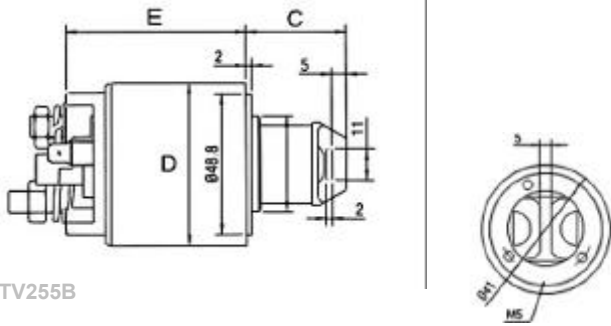

VALEO

TV255B

E6416

12V

C= 20 D= 52 E= 74

O.E. DUCELLIER 583335 683523
VALEO NE350

DUCELLIER 534045A 534048A 534049A

VALEO