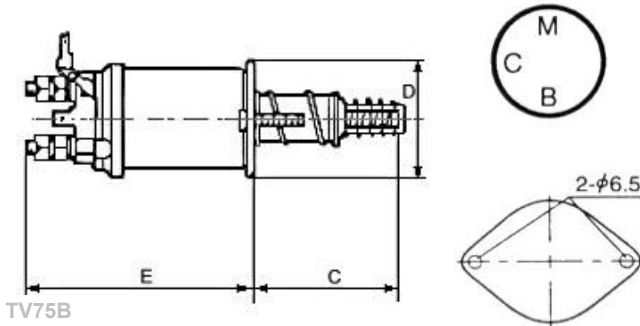

E7514

24V

C= 48 D= 53,5 E= 105,5

O.E. LUCAS	76936	77008	TOB127
LUCAS	27301 27307 M50	27304 27312	27305 M127

LUCAS

E7508

12V

C= 40 D= 59 E= 106