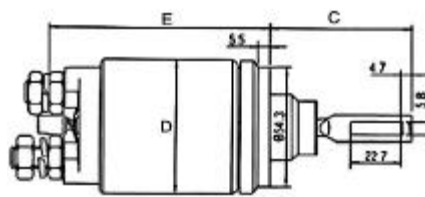

BOSCH

TV55B

E3628

12V

C= 37   D= 61   E= 100

O.E. BOSCH   0331401009   0331401509

BOSCH   0001354012   0001354082   0001354083
0001354084   0001354094   0001354096
0001354108   0001354113

MAGIRUS-DEUTZ