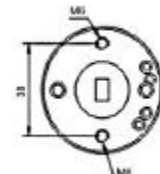

TV168A

E8008

12V

8 FORI C= 14,5 D= 52 E= 73

O.E. HITACHI 2114-17006

HITACHI

TV168AA

E8008-2