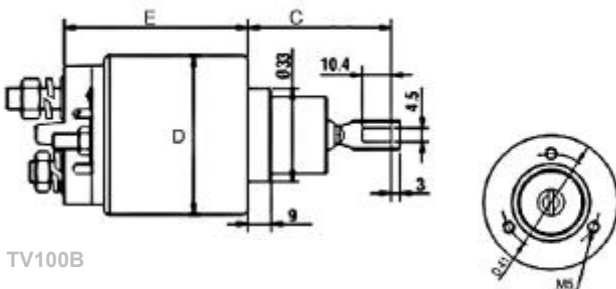

TV100B

E3485

12V

C= 32 D= 56,5 E= 65,5

O.E. BOSCH	0331303100 0331303624	0331303124 9330081066	0331303125 F000SH0188
BOSCH	0001107015 0001108053 0001108150 0001110125 9000081004	0001107044 0001108079 0001108177 0001112015	0001108018 0001108093 0001110124 9000081003

GMC, OPEL

E3607

12V

C= 28,5 D= 56,5 E= 65,5

O.E. BOSCH	0331303113 0331303618 2339303272	0331303118 0331303633 2339303396	0331303133 2339303271

BOSCH	0001110040 0001115011	0001110047 0001115013	0001110059

PORSCHE

E3619

12V

C= 34,5 D= 56,5 E= 90

O.E. BOSCH	0331303140	0331303640	

BOSCH	0001107027 0001108087 0001108110 0001108133 0001110004 0001113009	0001107028 0001108106 0001108111 0001108139 0001112016	0001107029 0001108109 0001108116 0001108140 0001112033

FORD

E3716

12V

C= 25 D= 56,5 E= 66,5

O.E. BOSCH	0331303164	0331303317	

BOSCH	0001107011	0001107039	0001112018

NISSAN

E3731

12V

C= 28,5 D= 56,5 E= 77

O.E. BOSCH	F000SH0100	F000SH0154	

MERCEDES BENZ

E3736

12V

C= 28,5 D= 56,5 E= 65,5

O.E. BOSCH	F000SH0122	F000SH0151	

BOSCH

PEUGEOT