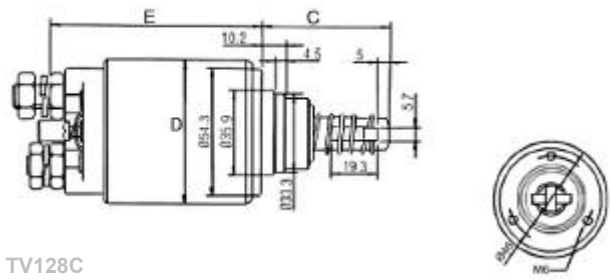

TV128C

E3573

12V

C= 37   D= 61   E= 91

O.E. BOSCH	0331401032	0331402017	
BOSCH	0001362009	0001362012	9000143002

E3574

12V

C= 37   D= 61   E= 90

O.E. BOSCH	0331402024		
BOSCH	0001358202	0001362307