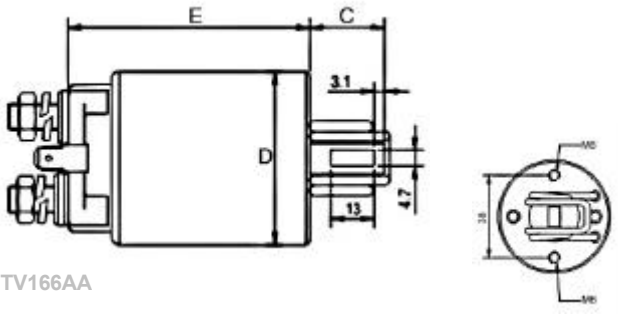

HITACHI

TV166AA

E8010-1

12V

C= 14,5 D= 52 E= 73

O.E. HITACHI
LUCAS

2108-4823
TOJ103

2114-57001

HITACHI

HITACHI