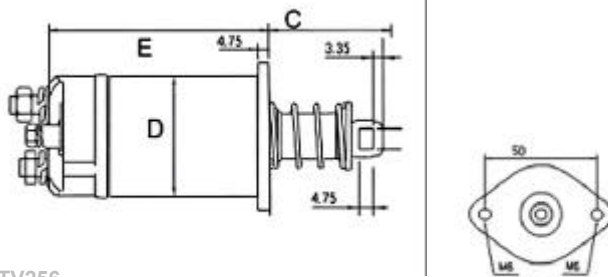

LUCAS

TV256

E7407

12V

C= 52 D= 46 E= 79

O.E. LUCAS 77185 77190 TPB142

LUCAS 26600E 26600F 26601E
26601F 26605A 26616A
26616A/B 26616B 26620A
26621A/B 26626A/B 26626B
26627 26628A