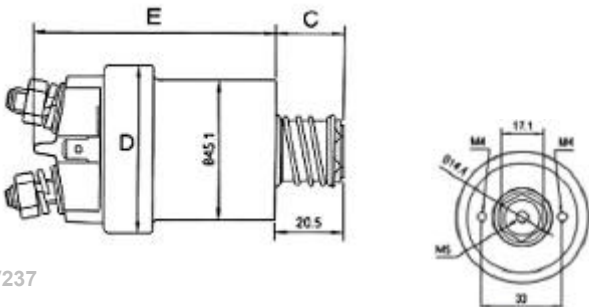

DUCELLIER

TV237

E7411

12V

53,5 63,5

O.E. DUCELLIER	606893	680559	680560
	680566		
VALEO	NE355	NE361	
DUCELLIER	532026A	6020D	6020E
	6020F	6035D	6035E
	6035F	6081E	6081F
	6117A	6117B	618070D
	618070E	618070F	618071E
	618071F	618073E	618073F
	618077D	618090B	6181D
	6189A	6189B	6189C
	6189D	6202A	6202B
	6202F	6212A	6212B
	6241A	6241B	

VALEO	532005A	532021A	532023A
	6045A	6045B	6139B
	6139C	6155H	6155I
	6155J	6155K	6155L
	618074	6185A	6185B
	6185C	6219A	6219B
	6219C	6227A	6227B
	6237A	6238A	6238B
	6242A		

PEUGEOT