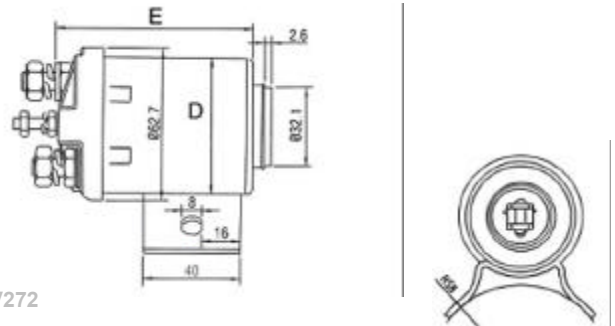

CASE, CATERPILLAR, FIAT ALLIS, PETERBILT, VOLVO V.I.

TV271

E7905

12V

C= --- D= 55,5 E= 82

O.E. BOSCH 9331451008
WAPSA 229-32

BOSCH
WAPSA

TV272