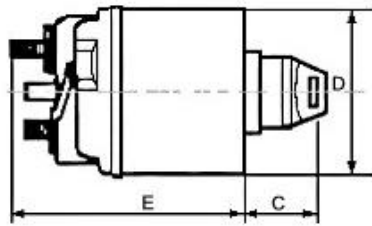

TV258

E7412

12V

C= 47 D= 52 E= 70

O.E. DUCELLIER	583302		
DUCELLIER	536001A 538005A 6236B 6239B	538002A 538005B 6236C	538003A 538006A 6239A

CITROEN

DUCELLIER

TV6D