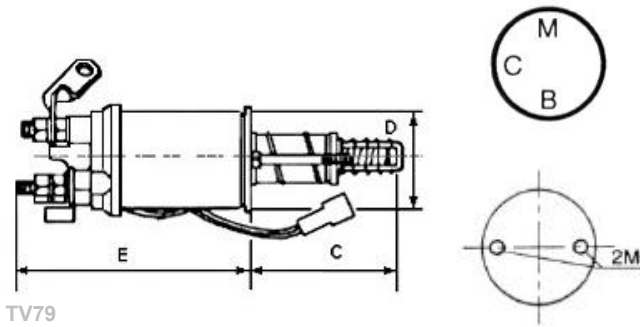

E7408

12V

C= 54 D= 66 E= 111

O.E. LUCAS	77136 TPB115	77138	TPB114

LUCAS

27506A/D	27506D	27507A/B
27507B	27511A	27553A/D
27553D	27554A/B	27554B

LUCAS