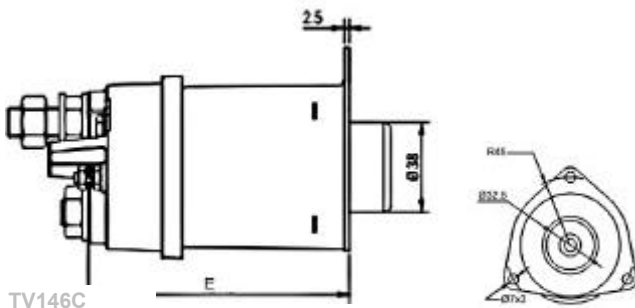

1990496	1993772	1993774
1993775	1993776	1993783
1993785	1993795	1993803
1993806	1993807	1993813
1993816	1993820	1993823
1993849	1993856	1993863

CATERPILLAR, CLARK, CUMMINS, HYSTER, INT.HARVESTER(USA), JOHN DEERE, MASSEY FERGUSON, PERKINS

E5373

24V

C= 54,5   D= ---   E= 121,5

O.E. DELCO R.   1115667   1115668   1115673

	DELCO R.	10478820	10478839	10478898
		10478980	10478981	10478986
		10478989	10478990	10478996
		10478998	10479012	10479022
		10479067	10479164	1990344
		1990350	1990357	1990359
		1990360	1990361	1990364
		1990366	1990367	1990368
		1990371	1990373	1990378
		1990382	1990383	1990388
		1990389	1990413	1990415
		1990418	1990422	1990432
		1990434	1990435	1990436
		1990437	1990447	1990453
		1990454	1990455	1990456
		1990457	1990459	1990460
		1990462	1990463	1990464
		1990474	1990485	1990491
		1990493	1990497	1993784
		1993786	1993788	1993796
		1993797	1993801	1993802
		1993804	1993805	1993808
		1993810	1993812	1993814
		1993815	1993826	1993828
		1993833	1993835	1993923
		1993924	1993987	1993991
		1993993		

CASE, CATERPILLAR, CLARK, CUMMINS, FIAT ALLIS, WILLIS

DELCO REMY

E5370-1

12V

SENZA NUCLEO

C= ---   D= ---   E= 121,5

O.E. DELCO R.   1115609   D904A
FORD   E7HZ11390B

DELCO R.
FORD

CATERPILLAR, CHEVROLET, FORD, GMC, VOLKSWAGEN

E6002

12V

C= ---   D= ---   E= 121,5

O.E. DELCO R.   1115639   A920

DELCO R.

E6003

12V

C= ---   D= ---   E= 121,5

O.E. DELCO R.   1115617   D924A

DELCO R.