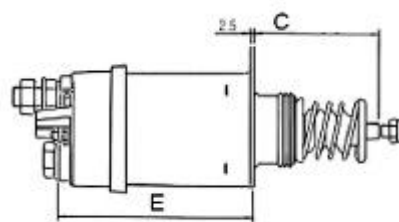

MARELLI

TV146A

E4726

24V

C= 72,5

D= 75

E= 173

O.E. MARELLI

63602301

MARELLI

63224301

63225791

63225301

63225391

FIAT ALLIS, FIAT IVECO, UNIC