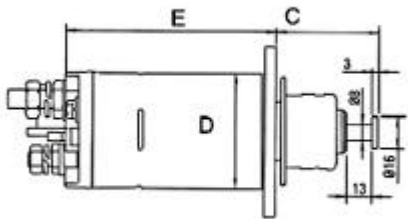

NIKKO

TV315

E8072

24V

7,5 Kw

C= 68   D= 80   E= 133

O.E. NIKKO   0-47100-3420

NIKKO   0-23000-1620   0-23000-1630   0-23000-6210
0-23000-6211   0-23000-6230   0-23000-6232
0-23000-6240   0-23000-6250   0-23000-6251
0-23000-6290   0-23000-6310   0-23000-6510
0-23000-6520   0-23000-6523   0-23000-6524
0-23000-6530   0-23000-6540   0-23000-6550
0-23000-6552   0-23000-6600   0-23000-6610
0-23000-6612   0-23000-6724   0-23000-6850
0-23000-6980   0-23000-7000