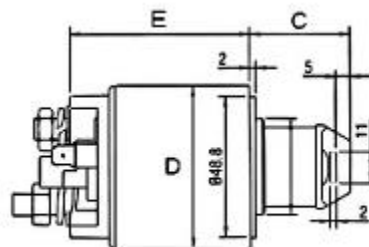

TV255A

E6415

12V

C= 20

D= 52

E= 74

O.E. DUCELLIER 583333 683457
LUCAS TOB250
VALEO NE348 NE368

DUCELLIER 534029A 534031A 534042B
534043A

GHIBAUDI PRODUCTS

I nostri ricambi non sono originali ma adattabili. I riferimenti originali esposti hanno valore indicativo