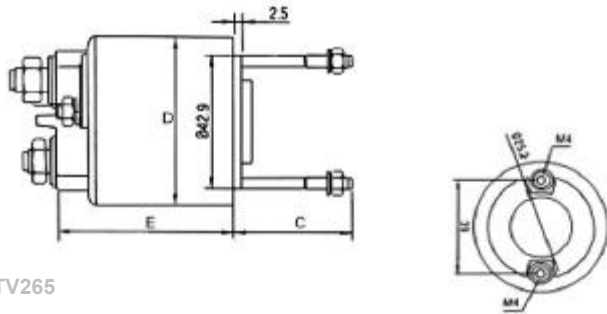

VALEO

TV265

E7481

12V

C= 37,5   D= 54   E= 58

O.E. PARIS R. 102295 182458 CED530
VALEO NE421

PARIS R. 102111 D9E55

RENAULT

GMC

VALEO