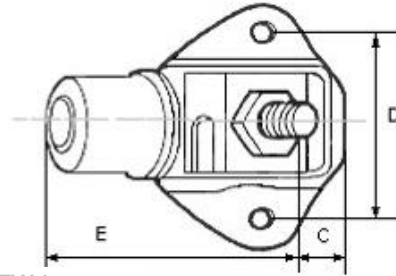

MARELLI

TV14

E4707

12V

14,5

52

61,5

O.E. MARELLI

63601000

MARELLI

63201000

63201003

63201100

63220108

63220138

63201001

63201004

63201101

63220127

63220202

63201002

63201005

63220107

63220137

63220232

AUTOBIANCHI, FIAT, FIAT POLSKI