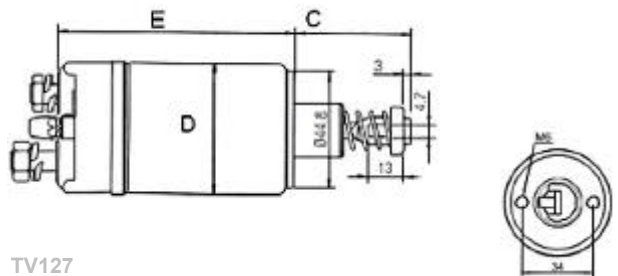

TV126A

E3732 **12V**
C= 22 D= 50,5 E= 91

O.E. BOSCH

CHRYSLER, DODGE, PLYMOUTH

BOSCH

TV127

E3681 **12V**
C= 26 D= 50,5 E= 91

O.E. BOSCH 0331302061