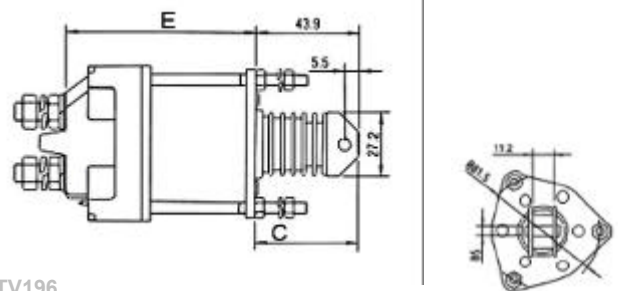

TV196

E4770

12V

C= 44 D= 61,5 E= 81,5

O.E. MARELLI 63600400

MARELLI 63220700

FIAT, LANCIA, ZASTAVA

E4771

12V

C= 44 D= 61,5 E= 81,5

O.E. MARELLI 63600507

MARELLI 63222400 63222430 63222700
63222701 63222730 63222731

FIAT

GHIBAUDI PRODUCTS

I nostri ricambi non sono originali ma adattabili. I riferimenti originali esposti hanno valore indicativo