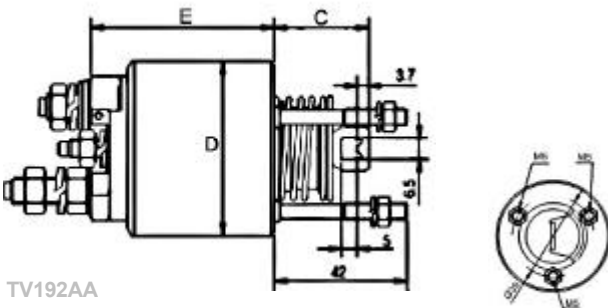

TV192AA

E4742-1

12V

C= 22   D= 54   E= 58

OLD VERSION OF
E4742

O.E. MARELLI   85541010   85541400

MARELLI

MARELLI