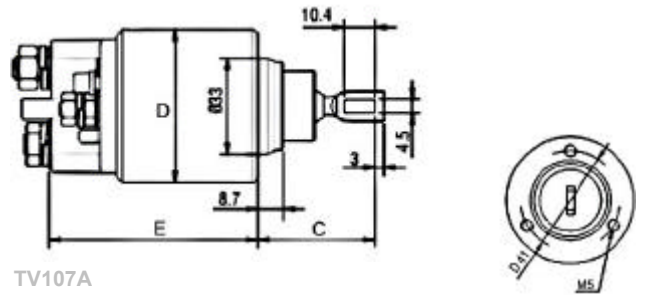

E3735

12V

C= 25 D= 52 E= 71,5

O.E. BOSCH 2339304005 2339304009

BOSCH

BMW

BOSCH

TV107A