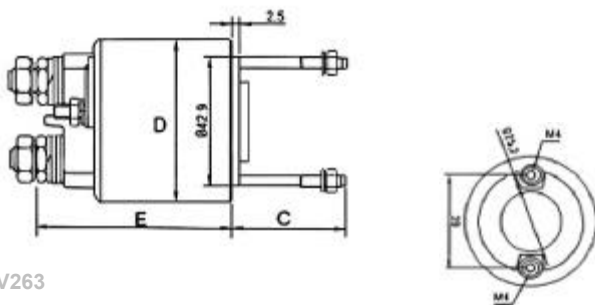

TV263

E7421

12V

C= 37,5   D= 54   E= 68

O.E. PARIS R.	102190 CED530	108458 NE421	CED528
PARIS R.	100239 D9E68	101973	D9E46

RENAULT

VALEO