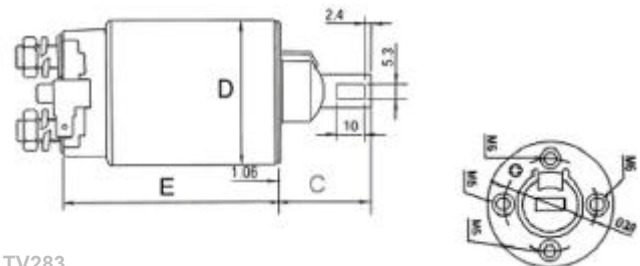

MIT. M2T54172 M2T56171 M2T56182
M2T56272 M2T74171

CASE, DODGE, MAZDA, MITSUBISHI MOTOR

E8047

12V

C= 23,6 D= 55,5 E= 88

O.E. FORD E3TZ11390A
MIT. 8599-24-736 M372X04171

MIT. M2T54272 M2T54371 M2T60071
M2T60072 M2T60073 M3T66071
M3T66072 M3T66073 M3T66074

FORD, MAZDA

MITSUBISHI

E8118

12V

C= 23,5 D= 55,5 E= 88

O.E. MIT. M372X00171 M372X02371 SC003

MIT. M2T56071 M2T56072

MITSUBISHI MOTOR

MITSUBISHI

E8119

12V

C= 10,5 D= 51,5 E= 75

O.E. MIT.

MIT.

CITROEN, PEUGEOT, TALBOT

E9002

C= 10,5 D= 51,5 E= 75

O.E. MIT.

MIT.

OPEL, RENAULT

E9003

C= 10,5 D= 51,5 E= 81,5

O.E. MIT.

MIT.

CITROEN, PEUGEOT

MITSUBISHI

E8041

12V

C= 30 D= 52 E= 90

O.E. MIT. M371X14571 M371X41971 M371X42371

MIT. M5T20171 M5T20172

MITSUBISHI

TV283