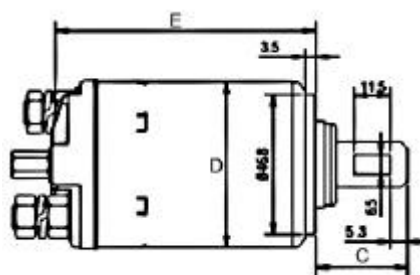

WAPSA

TVWAP010

E7905-1

12V

CON NUCLEO

C= 20,5   D= 55,5   E= 82

O.E. BOSCH   9330451005
WAPSA   237-04

BOSCH
WAPSA