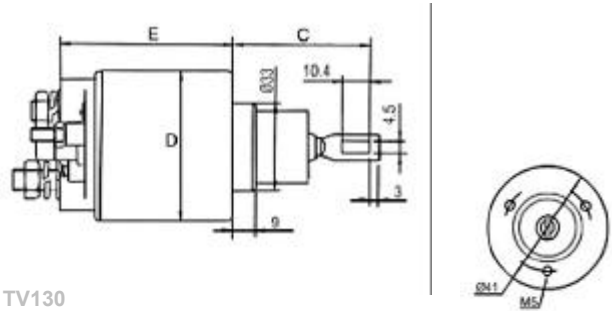

BOSCH

TV130

E3684

12V

C= 28,5 D= 56,5 E= 65,5

O.E. BOSCH 0331303030 0331303530

BOSCH 0001108021 0001208211 0001208221
0001311134 0001311135

E3708