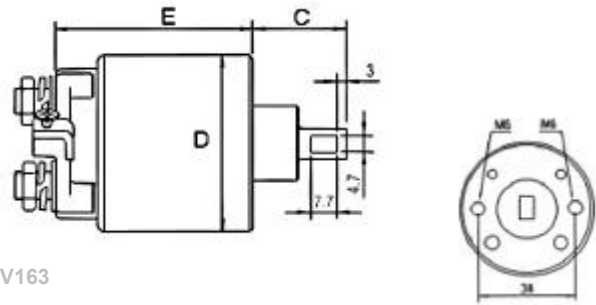

C= 17

D= 51,5

E= 79

O.E. FORD

HITACHI

TV163

E8035

12V