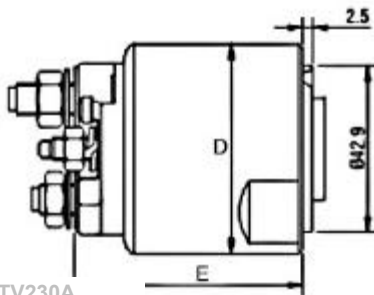

TV230A

E7467

12V

C= --- D= 54 E= 59

O.E. VALEO	494806
VALEO	

VALEO

TV230B

E7484