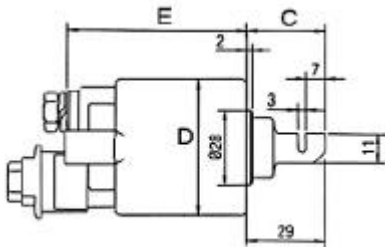

MITSUBA

TV214

E4780

12V

C= 19,5   D= 51   E= 66

O.E. MITSUBA	31210P0A004	31210PAAA02	31210POA004
MITSUBA	31200-P0A-004	31200-PAA-A02	SM442-02

ACURA, HONDA, ISUZU