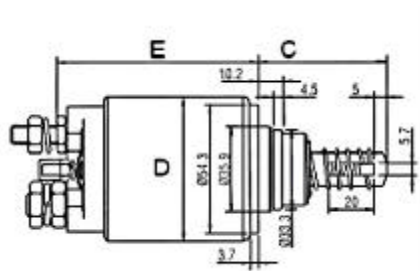

TV124

E3580

24V

C= 47 D= 61 E= 89

O.E. BOSCH 0331402008
BOSCH 0001364100 0001364101 0001364104
0001364105 0001368057

FIAT IVECO

E3585

12V

C= 37 D= 61 E= 88

O.E. BOSCH 0331402027 0331402028
BOSCH 0001362061 0001362079 0001362081
0001362602 0001362603

PEUGEOT, TALBOT