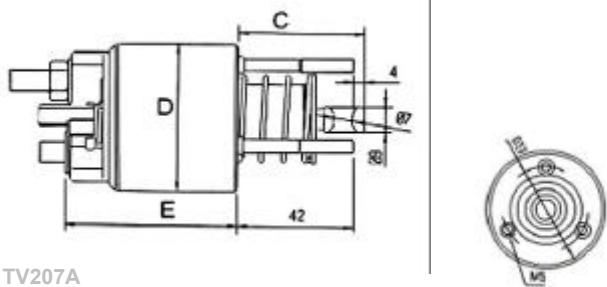

MARELLI

TV207A

E4764 **12V**
C= 22,5 D= 54 E= 62,5

O.E. MARELLI	85541360	85541770	9948651
MARELLI	46429594 63102004 63102014	63101004 63102004	63101004 63102014

FIAT