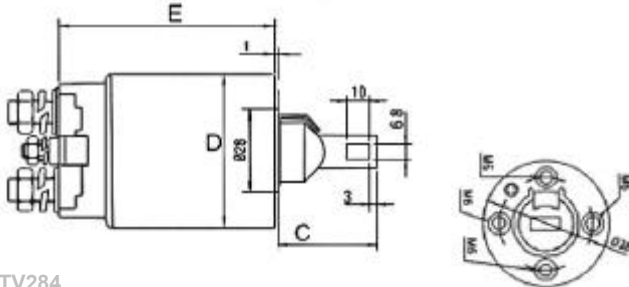

E8042

12V

C= 27 D= 55 E= 104

O.E. MIT. M371X46071

MIT. M2T51082 M2T53082 M2T54771

MITSUBISHI

TV284

E8046

12V

C= 32 D= 55 E= 91

O.E. MIT. M371X45471 U854-24-736

MIT. M5T22175