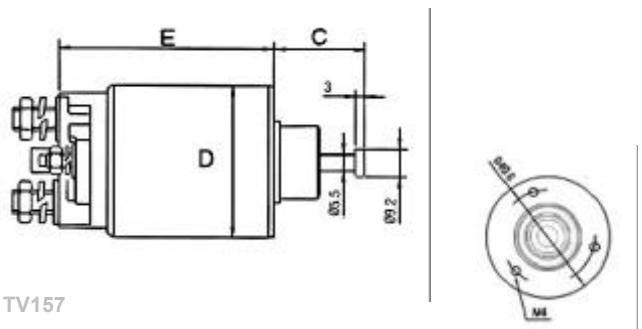

DELCO REMY

TV157

E5365 **12V**
C= 19,15 D= 52 E= 73,5

O.E. DELCO R. 10475646 10475654

DELCO R. 24506694 9000786 9000798
9000804 9000805 9000806
9000812 9000819 9000820
9000827 9000833 9000834
9000835 9000836 9000841
9000847 9000850 9000851
9000853 9000854 9000857
9000858 9000859 9000860
9000861 9000862 9000863
9000864 9000865 9000866
9000868 9000871 9000872
9000873 9000879 9000880
9000881 9000882 9000889
9000900

CADILLAC, CHEVROLET, GMC, OLDSMOBILE

E5366 **12V**
C= 19,15 D= 52 E= 73,5