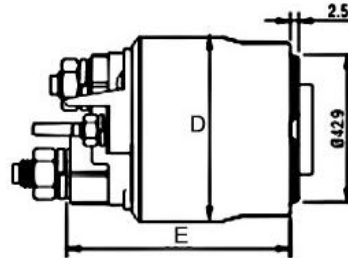

12V

C= --- D= 54 E= 59

O.E. VALEO 594407

VALEO

RENAULT

VALEO

TV230C

E7475