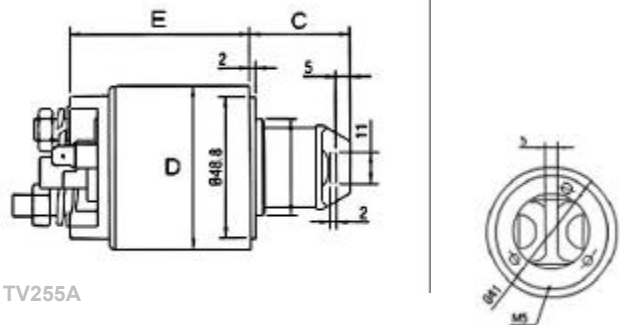

LUCAS

TV255A

E6415

12V

C= 20   D= 52   E= 74

O.E. DUCELLIER	583333	683457	
LUCAS	TOB250		
VALEO	NE348	NE368	

DUCELLIER	534029A	534031A	534042B
	534043A