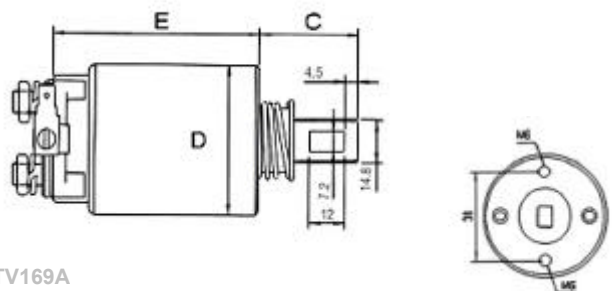

TV169A

E8106

12V

C= 32,5   D= 52   E= 73

O.E. HITACHI   133043   2130-17004   2130-8700
E2NN-11390-AA

HITACHI   S12-62   S13-32   S13-61A

AUDI, FORD, NEW HOLLAND, VOLVO

GHIBAUDI PRODUCTS

I nostri ricambi non sono originali ma adattabili. I riferimenti originali esposti hanno valore indicativo