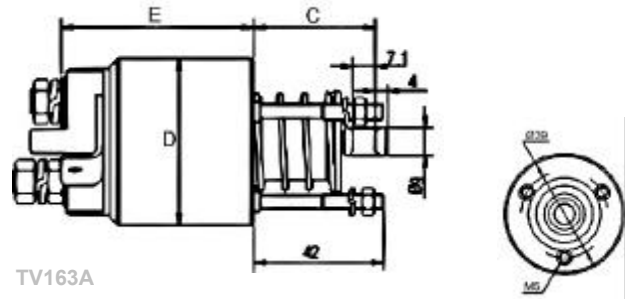

HITACHI

TV163A

E8120

12V

C= 22,5

D= 54

E= 62,5

O.E. HITACHI