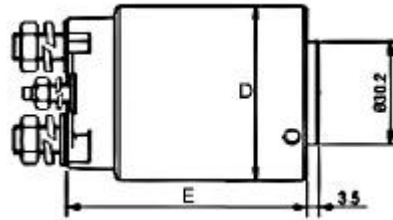

DELCO REMY

TV154A

E6007

12V

C= --- D= 51,5 E= 71,5

O.E. DELCO R. 10469039 1114578 1114582
D922A D936A

DELCO R.