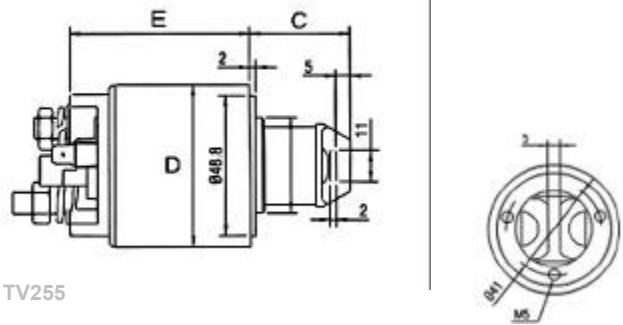

LUCAS

TV255

E6414

12V

C= 20   D= 51,5   E= 91

O.E. DUCELLIER	583331		
VALEO	NE347		

DUCELLIER	532025A	532025B	534047A
	534051A	534052A