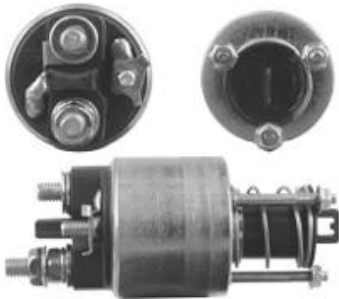

TV192AA

E4742-1

12V

C= 22   D= 54   E= 58

OLD VERSION OF
E4742

O.E. MARELLI   85541010   85541400

MARELLI

MARELLI