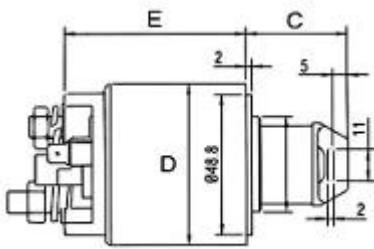

DUCELLIER

TV255D

E6419

12V

C= 20 D= 52 E= 74

O.E. DUCELLIER	583330	683487	
VALEO	NE346		
DUCELLIER	534023A 534046A 534050B	534039A 534046B	534044A 534050A