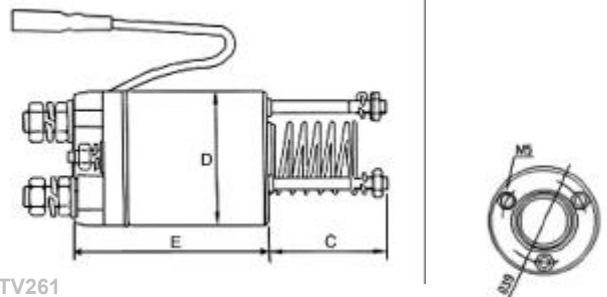

TV261

E7419

12V

C= 60 D= 47 E= 80

O.E. PARIS R.	096006	CED424	CED441
VALEO	096006	CED424	CED441

PARIS R.	95675	95922	D8E134
	D9E18		

SIMCA, TALBOT