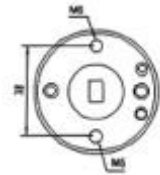

TV167

E8014

12V

C= 14,5 D= 52 E= 81

O.E. HITACHI 2114-57506 23343-16E01

S114-430A	S114-430A	S114-430B
S114-430B	S114-439	S114-439
S114-439A	S114-439A	

NISSAN

HITACHI