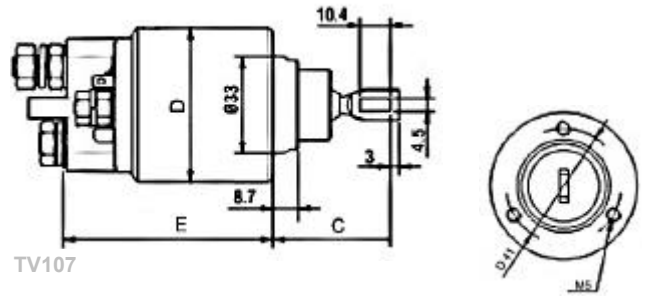

TV107

E3735

12V

C= 25 D= 52 E= 71,5

O.E. BOSCH 2339304005 2339304009

BOSCH

BMW

BOSCH