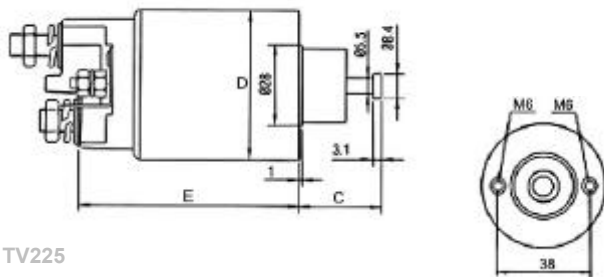

MIT. M2T54172 M2T56171 M2T56182
M2T56272 M2T74171

CASE, DODGE, MAZDA, MITSUBISHI MOTOR

E8047

12V

C= 23,6 D= 55,5 E= 88

O.E. FORD E3TZ11390A
MIT. 8599-24-736 M372X04171

MIT. M2T54272 M2T54371 M2T60071
M2T60072 M2T60073 M3T66071
M3T66072 M3T66073 M3T66074

FORD, MAZDA

MITSUBISHI

E8118

12V

C= 23,5 D= 55,5 E= 88

O.E. MIT. M372X00171 M372X02371 SC003

MIT. M2T56071 M2T56072

MITSUBISHI MOTOR

MITSUBISHI

TV225

E8119

12V

C= 10,5 D= 51,5 E= 75

O.E. MIT.

MIT.

CITROEN, PEUGEOT, TALBOT

E9002

C= 10,5 D= 51,5 E= 75

O.E. MIT.

MIT.

OPEL, RENAULT

E9003

C= 10,5 D= 51,5 E= 81,5

O.E. MIT.

MIT.

CITROEN, PEUGEOT

MITSUBISHI

E8041

12V

C= 30 D= 52 E= 90

O.E. MIT. M371X14571 M371X41971 M371X42371

MIT. M5T20171 M5T20172

MITSUBISHI