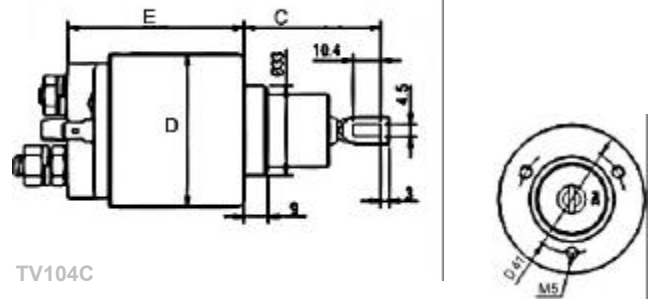

BOSCH

TV104C

E3725

12V

C= 28,5   D= 56,5   E= 65,5

O.E. BOSCH   9337043013   9337043513   F000SH0187

BOSCH

FORD, NISSAN

E3726

12V

C= 25   D= 56,5   E= 65,5

O.E. BOSCH   F000SH0109   F000SH0127

BOSCH

FIAT