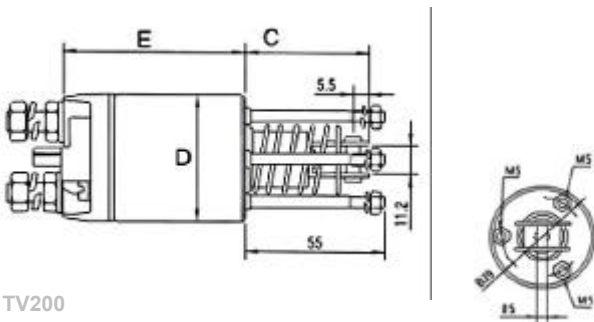

12V

C= 25 D= 52 E= 95

O.E. MARELLI	63600408 SKE6	85530050	85540781
MARELLI	63220505 63221303	63220535 63221332	63221302 63221322

ALFA ROMEO

TV200

E4703

12V

C= 28,5 D= 50,5 E= 71,5