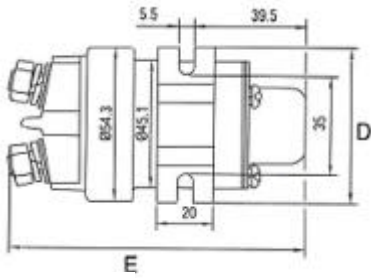

BOSCH

TV310

E3300

12V

C= 39,5 D= 55 E= 104

O.E. BOSCH 0333009004

BOSCH