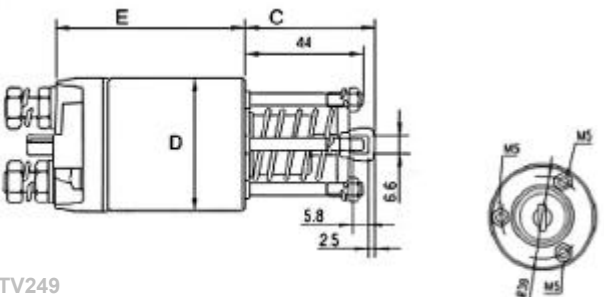

 FIAT IVECO

MARELLI

TV248

E4729 **24V**
 C= 40 D= 68 E= 112

O.E. MARELLI	63602100		
 MARELLI	63224170 M125-6/24	63224580	M125-4/24

 FIAT IVECO

MARELLI

TV249