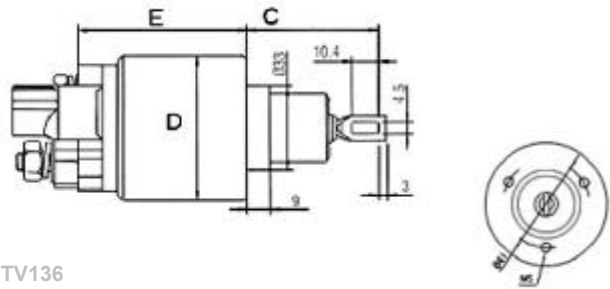

TV136

E3697

12V

C= 25   D= 56,5   E= 66

O.E. BOSCH	2339303202	2339303294	2339303306
	F000SH0107	F000SH0152	

BOSCH	0001107030	0001107075	0001110132
	F000AL0108		

TOYOTA

E3698

12V

C= 28,5   D= 56,5   E= 66

O.E. BOSCH   F000SH0118   F000SH0153

BOSCH   F000SH0118F00

TOYOTA

GHIBAUDI PRODUCTS

I nostri ricambi non sono originali ma adattabili. I riferimenti originali esposti hanno valore indicativo