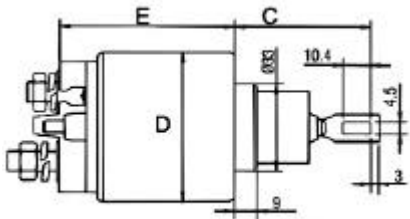

TV113B

E3440

12V

28,5 56,5 65,5

O.E. BOSCH	0331303005	0331303016	0331303028
	0331303031		
BOSCH	0001108004	0001108019	0001108020
	0001108039	0001208219	0001208501
	0001208513	0001211206	0001211227