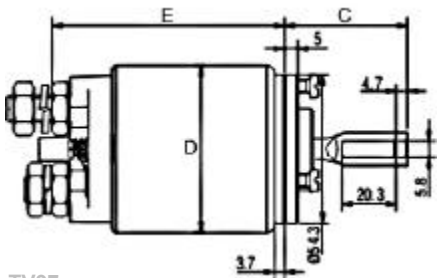

TV97

E3724

12V

C= 35,5 D= 61 E= 89

O.E. BOSCH 9330081031

BOSCH

CASE, CBT, MASSEY FERGUSON, MERCEDES BENZ V.I.

BOSCH