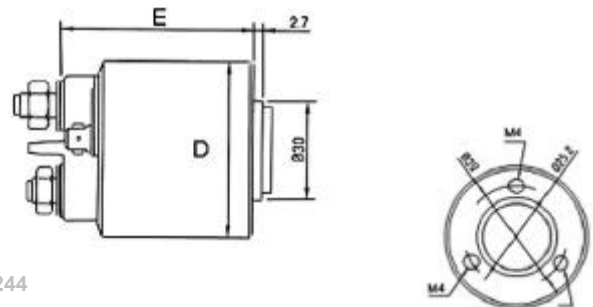

VALEO

TV244

E7466

12V

C= --- D= 54 E= 58

O.E. PARIS R.	182520	594047	594119
	CED569		
VALEO	NE785		

PARIS R.	D6RA17	D6RA18	D6RA19
	D6RA22	D6RA27	D6RA29
	D6RA34	D6RA50	D6RA52
	D6RA54	D6RA60	D6RA8
	D7R17	D7R2	D7R4

VALEO	ND115-594081	ND139-594082	ND140-186215

CITROEN, FIAT, PEUGEOT