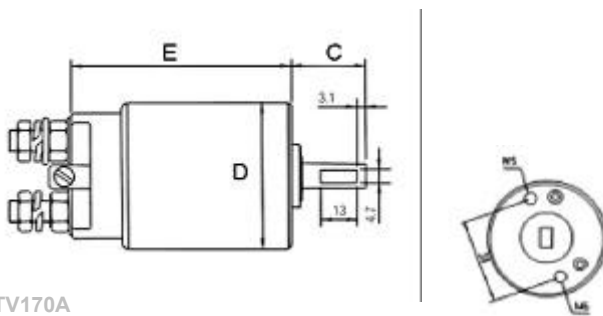

TV170A

E8025

12V

C= 20 D= 52 E= 83

O.E. HITACHI 2130-97004 23343-10G00
NISSAN 23343-10G00