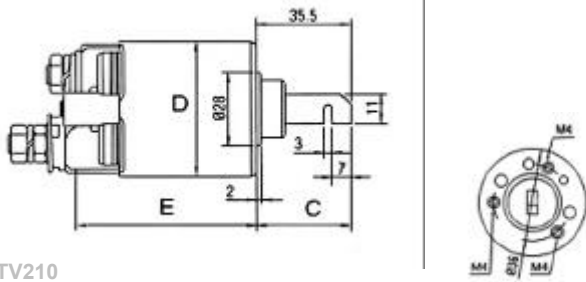

E4735

12V

C= 25 D= 52 E= 94

O.E. MARELLI 85540501

MARELLI 63223432 E70R

FIAT, LANCIA

mitsuba

TV210