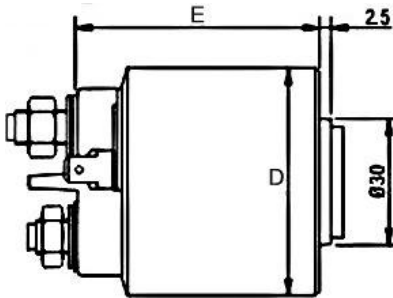

VALEO

TV244A

E7466-1

12V

C= ---

D= 54

E= 58

O.E. PARIS R. 594087
VALEO NE815

CITROEN, LOMBARDINI, PEUGEOT, RUGGERINI

VALEO