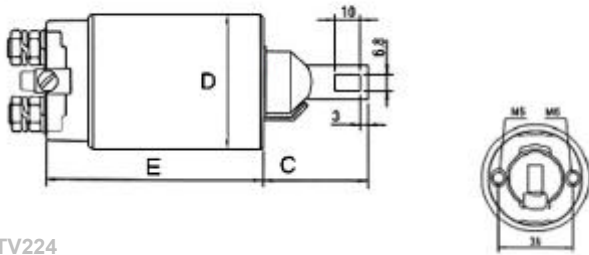

MIT. M2T54172 M2T56171 M2T56182
M2T56272 M2T74171

CASE, DODGE, MAZDA, MITSUBISHI MOTOR

E8047

12V

C= 23,6 D= 55,5 E= 88

O.E. FORD E3TZ11390A
MIT. 8599-24-736 M372X04171

MIT. M2T54272 M2T54371 M2T60071
M2T60072 M2T60073 M3T66071
M3T66072 M3T66073 M3T66074

FORD, MAZDA

MITSUBISHI

TV224

E8118

12V

C= 23,5 D= 55,5 E= 88

O.E. MIT. M372X00171 M372X02371 SC003

MIT. M2T56071 M2T56072

MITSUBISHI MOTOR

MITSUBISHI