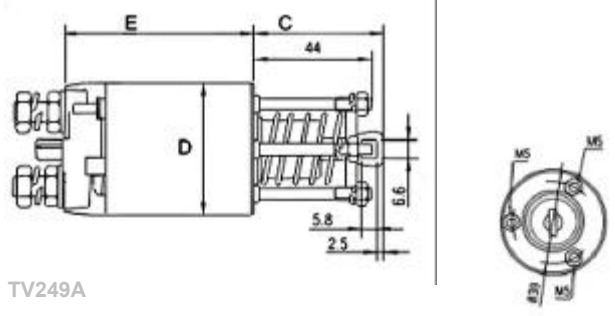

MARELLI

TV249A

E4740   **12V**
                                         C= 26   D= 52   E= 75

O.E. MARELLI	85541001		
MARELLI	63223532		

E4744   **12V**
                                         C= 26   D= 52   E= 85

O.E. MARELLI	85540921		
MARELLI	63223033