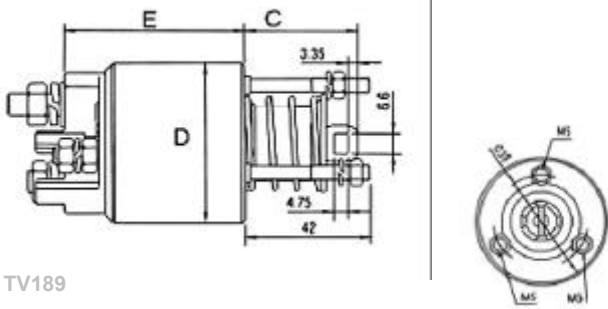

24V

C= 74 D= 75 E= 195

O.E. MARELLI 63602300

MARELLI 63224398 63224399 63225398

FIAT ALLIS, FIAT IVECO, UNIC

MARELLI

TV189

E4743