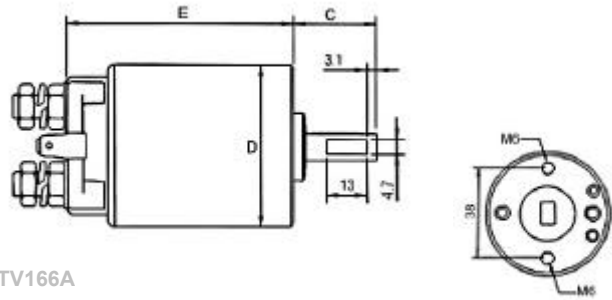

TV166A

E8002-1

12V

C= 14,5 D= 52 E= 73

O.E. HITACHI 2114-37005

HITACHI

E8010

12V

C= 14,5 D= 52 E= 73

O.E. HITACHI 2108-4823 2114-57001

HITACHI S108-85 S108-86 S108-91
S114-170B S114-180 S114-180B
S114-180E S114-180F S114-254A

GHIBAUDI PRODUCTS

I nostri ricambi non sono originali ma adattabili. I riferimenti originali esposti hanno valore indicativo