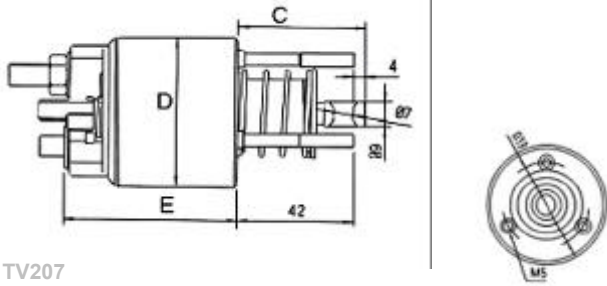

O.E. MARELLI	85541110	85541111	
MARELLI	63223103 63293104	63223104	63293103
ROVER			

MARELLI

TV207

E4765 **12V**
C= 29 D= 54 E= 62,5

O.E. MARELLI	63602404	85541717	
MARELLI	63114008 63280040	63114010 63280041	63114014 E95RL

FIAT, FIAT IVECO

E4767 **12V**
C= 22,5 D= 54 E= 62,5

O.E. MARELLI	85541740	85541860	
MARELLI	63103026 63111036	63111016	63111017

FIAT, LANCIA