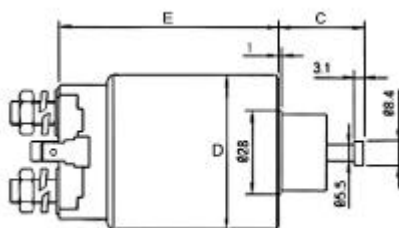

MITSUBISHI

TV219A