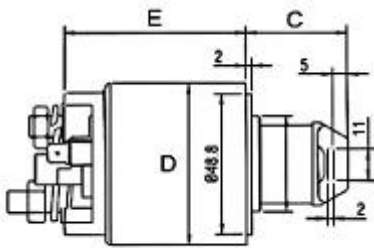

TV255B

E6416

12V

C= 20 D= 52 E= 74

O.E. DUCELLIER	583335	683523	
VALEO	NE350		
DUCELLIER	534045A	534048A	534049A

DUCELLIER

TV255C

E6418