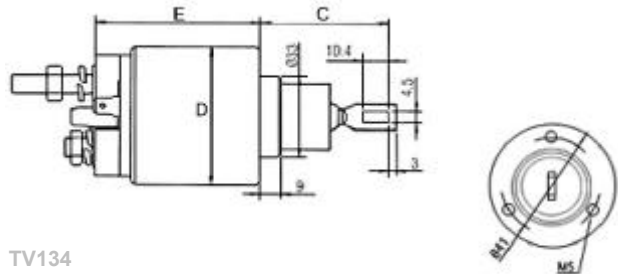

TV134

E3479

12V

C= 35 D= 51,5 E= 87

O.E. BOSCH	0331303082	0331303582	

BOSCH	0001218017		

VOLKSWAGEN, VOLVO

E3610

12V

C= 34 D= 56,5 E= 87

O.E. BOSCH	0331303055	0331303056	0331303076
	0331303132		

BOSCH	0001110009	0001208425	0001208426
	0001208429	0001211253	0001211254
	0001317016	0001317017	

VOLKSWAGEN