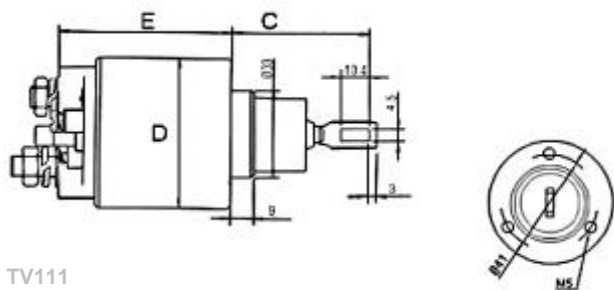

E3624

12V

C= 37 D= 61 E= 89

O.E. BOSCH 0331402002 0331402003 0331402502
0331402503

BOSCH 0001362013 0001362014 0001362015
0001362016 0001362022 0001362023
0001362024 0001362025 0001362034
0001362035 0001362037 0001362041
0001362046 0001362071 0001362074
0001362091 0001362305 0001362312
0001366008 0001366010 0001366025

ATLAS COPCO, MAGIRUS-DEUTZ, MERCEDES BENZ

E3627

12V

C= 37 D= 61 E= 89

O.E. BOSCH 9330451092 9330451094

BOSCH 9000453080 9000453082 9000453091

AGRALE, MUELLER, NEW HOLLAND, PUMA, VALMET

BOSCH

TV111

E3463

12V

C= 32 D= 56,5 E= 65,5

O.E. BOSCH 0331303035 0331303053 2339303260

BOSCH 0001108003 0001110016 0001314027
0001314036

MERCEDES BENZ

E3482

12V

C= 34 D= 56,5 E= 66

O.E. BOSCH 0331303019

BOSCH 0001208213 0001208228 0001314022

CITROEN, PEUGEOT, RENAULT, TALBOT

BOSCH