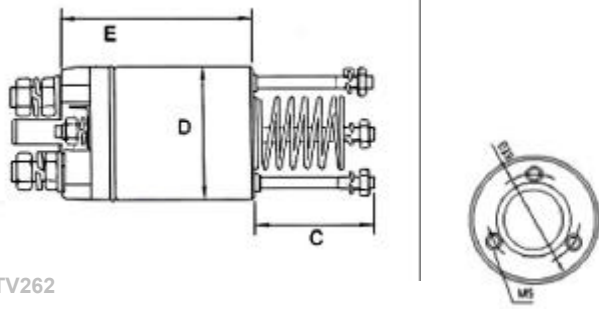

VALEO

TV262

E7420

12V

C= 60   D= 54   E= 84

O.E. PARIS R.	096666 300752 CED511 CED527 098048	100427X 96666M CED514	102197Y 98048H CED519
VALEO	098048	182452	NE129
PARIS R.	100880 98338 D11E169 D11E176 D11E187	101425 D11E163 D11E172 D11E177 D11E272	96406 D11E164 D11E173 D11E178

FIAT, JEEP, RENAULT

VALEO