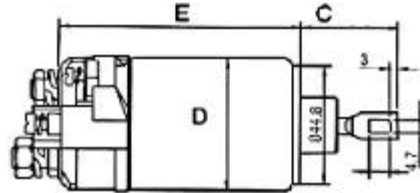

TV117

E3665

12V

C= 22   D= 50,5   E= 91

O.E. BOSCH	0331302003 0331302086	0331302026 0331302094	0331302048 0331302530
BOSCH	0001208047 0001208059	0001208056 0001209047	0001208058

AUDI, PORSCHE, VOLKSWAGEN

E3667

12V

C= 22   D= 50,5   E= 91

O.E. BOSCH	0331302050	0331302101	0331302601
BOSCH	0001311041 0001313006	0001313003 0001313007	0001313005

MERCEDES BENZ