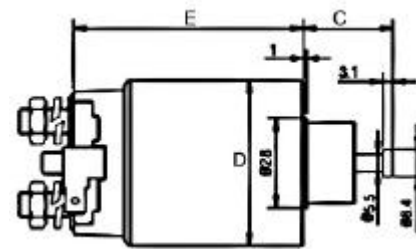

MITSUBISHI

TV220AB

E8130-1

4 FORI

12V

C= 10,5 D= 51,5 E= 72

O.E. MIT. M371X69171