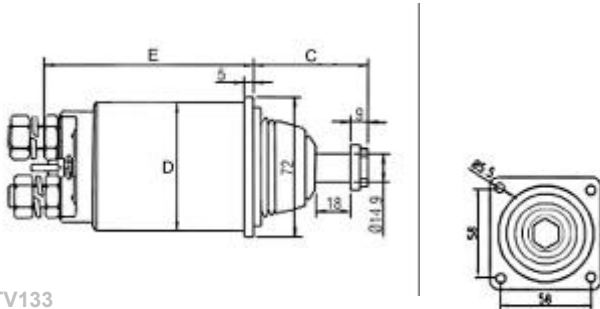

BOSCH

TV133

E3630

12V

C= 42,5 D= 66 E= 108

O.E. BOSCH	2339403016	9330451058	9330451064
	9330451065	9330451069	
BOSCH	0001370001	9000453029	9000453065
	9000453066	9000453067	9000453068

CASE, CUMMINS, KENWORTH, PETERBILT, VOLKSWAGEN

E3687

24V

C= 42,5 D= 66 E= 108

O.E. BOSCH	2339403005	2339403006	
BOSCH	0001371004	0001371006	0001371008

SCANIA

E3687-1

C= 42,5 D= 66 E= 108

O.E. BOSCH	9330451059	9330451070	9330451071
BOSCH			

MERCEDES BENZ V.I.

E3688

24V

C= 42,5 D= 66 E= 108

O.E. BOSCH	2339403009	2339403509	
BOSCH	0001371010	0001371013	0001372002
	0001372003		

DAF

E3689

24V

C= 42,5 D= 66 E= 108

O.E. BOSCH	0331403003	0331403004	2339403008
	2339403010		

BOSCH	0001372001	0001372005	0001372006
	F000AL0801		

MERCEDES BENZ

BOSCH