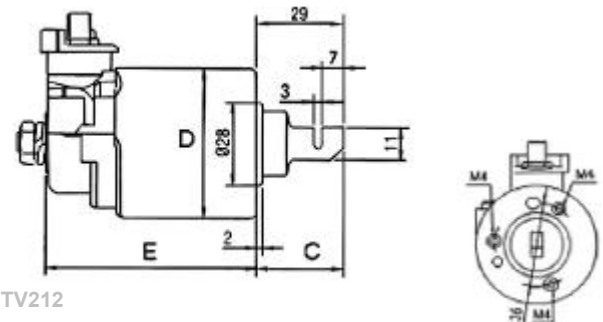

MITSUBA

TV212

E4776

12V

C= 29 D= 51 E= 72