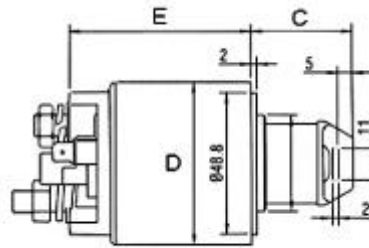

DUCELLIER

TV255E

E6420

12V

C= 20 D= 52 E= 74

O.E. DUCELLIER	683262		
DUCELLIER	534032A