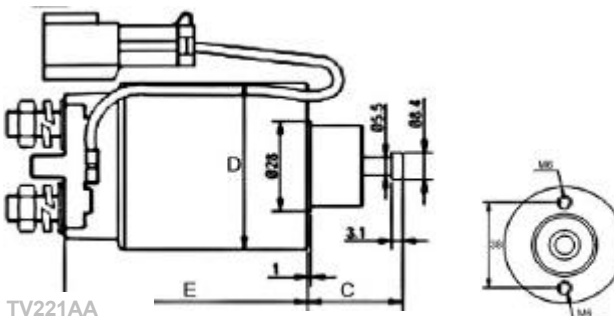

TV221AA

E8131

12V

C= 10,5 D= 51,5 E= 72

O.E. MIT. M371X76275 M371X76371 SB691
SB784P

MIT.

MITSUBISHI