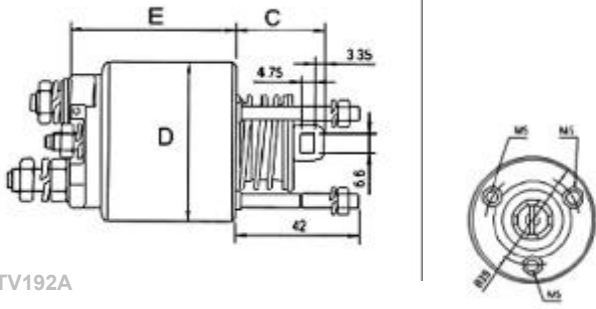

NIPPON TOYOTA

TOYOTA

E9005

C= 22 D= 54 E= 58

O.E. NIPPON TOYOTA

NIPPON TOYOTA

HYUNDAI, TOYOTA

MARELLI