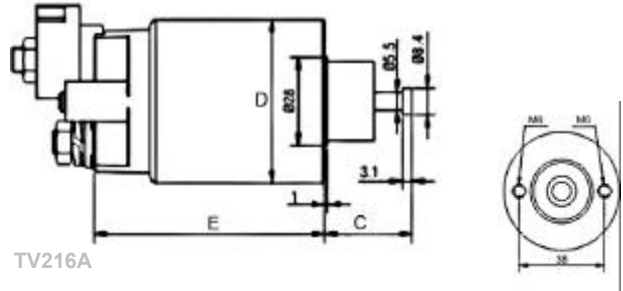

MITSUBISHI

TV216A

E8133

12V

C= 10,5 D= 51,5 E= 74

O.E. MIT. M371X66971 SB669