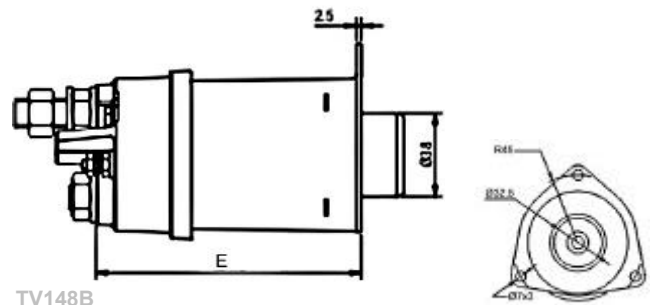

24V

C= 54,5 D= --- E= 121,5

O.E. DELCO R.	1115675	1115677
---------------	---------	---------

 DELCO R.

DELCO REMY

TV148B

E5399-1

24V