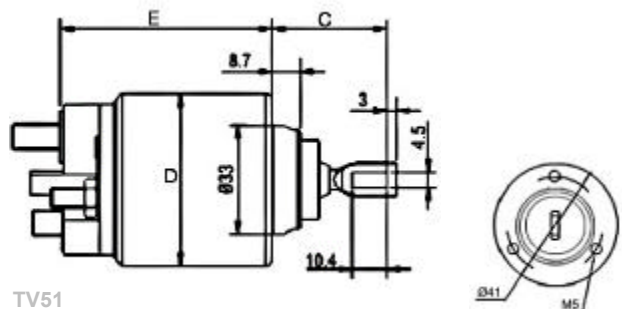

TV51

E3604

12V

C= 32   D= 56,5   E= 65,5

O.E. BOSCH	0331303020	0331303520

	BOSCH	0001108013	0001108032	0001108045
		0001208413		

CHRYSLER, DODGE, PLYMOUTH

E3620

12V

C= 25   D= 52,5   E= 64,5

O.E. BOSCH	0331304001	2339304001

	BOSCH	0001106011	0001107016	0001107041
		0001107046	0001107059	0001107082
		0001108121	0001108122	0001108155
		0001108168	0001113010	

FORD