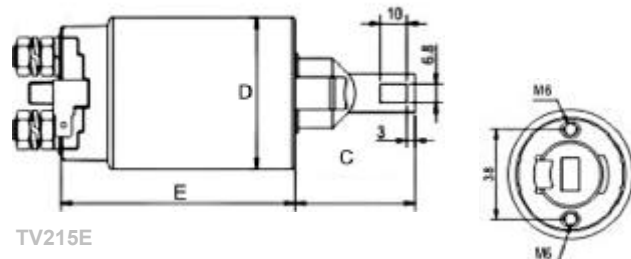

MITSUBISHI

TV215E

E8048

24V

3,5kW

C= 33   D= 55   E= 90

O.E. MIT. MOT.	ME700119	ME700135	ME700316
	ME700984		

GHIBAUDI PRODUCTS

I nostri ricambi non sono originali ma adattabili. I riferimenti originali esposti hanno valore indicativo