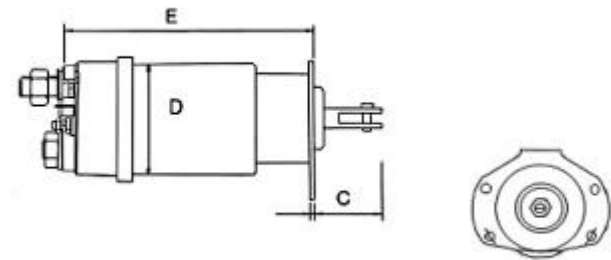

TV259

E7417

12V

C= 30 D= 47 E= 170

O.E. PARIS R. 076780 079784 CED402

VALEO	CED406 053459 074908 182442	CED416 056459 076870	CED429 070625 079784

EICHER, MASSEY FERGUSON, VOLVO

VALEO