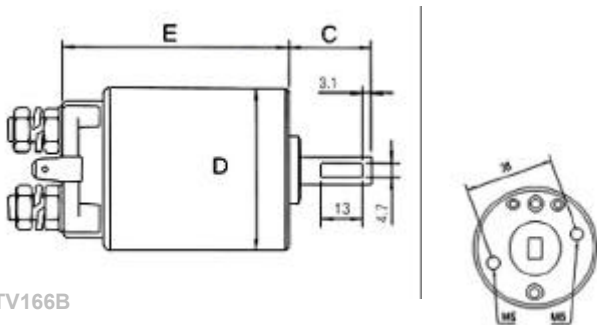

TV166B

E8023

12V

C= 15 D= 52 E= 92

O.E. HITACHI

2114-17005
2114-47005

2114-17505

2114-37602

S114-252	S114-252A	S114-252C
S114-252E	S114-252F	S114-253
S114-253A	S114-253B	S114-254
S114-254B	S114-254C	S114-254D
S114-255	S114-255A	S114-258A
S114-258C	S114-264	S114-322A
S114-344	S114-347B	S114-393
S114-403B	S114-429	S114-440
S114-441	S114-441A	S114-441B
S114-483	S13-56	S13-56A

MASSEY FERGUSON, NISSAN

HITACHI