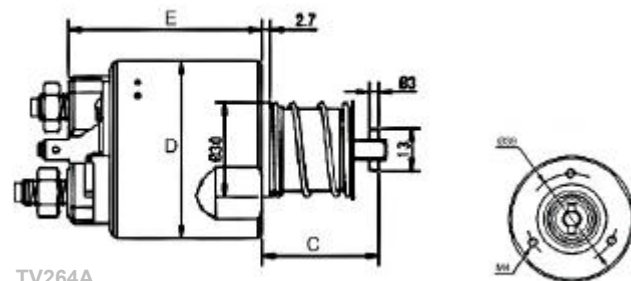

E9001

C= 18,5 D= 54 E= 59

O.E. VALEO

VALEO

AUDI, SEAT, SKODA, VOLKSWAGEN

VALEO

TV264A

E7486