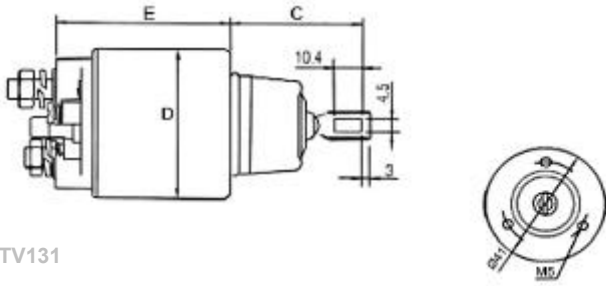

BOSCH

TV131

E3452

12V

C= 31 D= 56,5 E= 65,5

O.E. BOSCH	0331303012		
BOSCH	0001314005	0001314028	0001314029
	0001314030	0001314041	

MERCEDES BENZ

E3706

12V

C= 25 D= 56,5 E= 65,5

O.E. BOSCH	2339303257	2339303259
BOSCH	0001107048	

MERCEDES BENZ

BOSCH