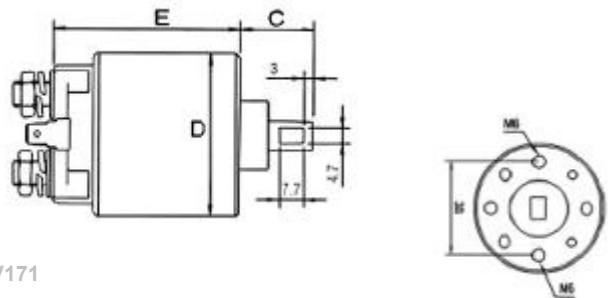

E8025

12V

C= 20 D= 52 E= 83

O.E. HITACHI 2130-97004 23343-10G00
NISSAN 23343-10G00

TV171

E8004

12V

0,8kW