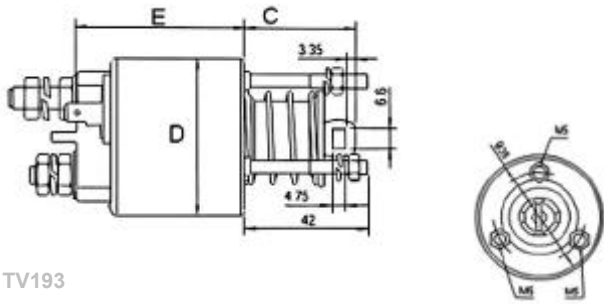

12V

C= 22,5 D= 54 E= 62,5

O.E. MARELLI 85541350

MARELLI

MARELLI

TV193

E4732

12V