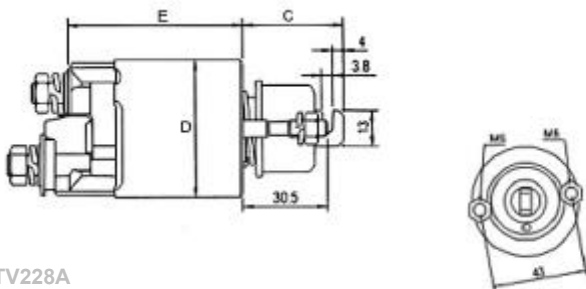

HONDA

NIPPONDENSO

TV228A

E8097

12V

C= 14,5 D= 52 E= 60

O.E. NIPPON	053400-3840	053400-3890	053400-3932
-------------	-------------	-------------	-------------

053400-6550 053400-7270