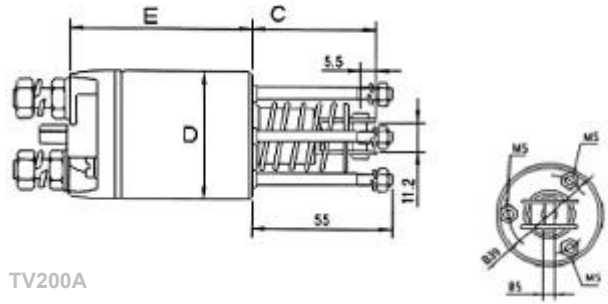

TV200A

E4738

12V

C= 26   D= 52   E= 74

O.E. MARELLI	63601007	85540461
MARELLI	63221305 E95-0.9/12	63221437 63221535