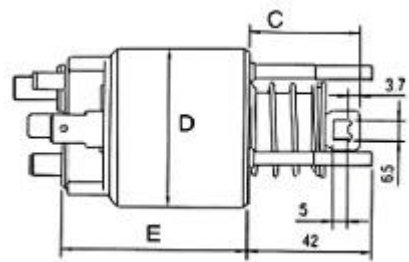

E4720-2

24V

SENZA NUCLEO

C= --- D= 61 E= 85

MARELLI

TV206

E4772

12V

C= 22 D= 54 E= 62,5

GHIBAUDI PRODUCTS

I nostri ricambi non sono originali ma adattabili. I riferimenti originali esposti hanno valore indicativo