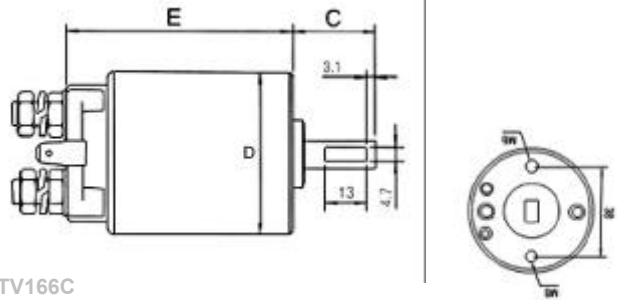

HITACHI

HITACHI

TV166C

E8002

12V

1,2kW

C= 16 D= 52 E= 92,5

O.E. HITACHI