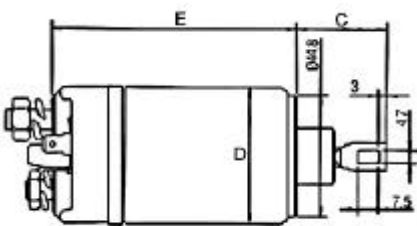

TV116

E3662

12V

C= 22   D= 50,5   E= 91

O.E. BOSCH	0331302034		
BOSCH	0001211013 0001311114	0001311001 0001311127	0001311027

PORSCHE, VOLKSWAGEN, VOLVO

E3663

12V

C= 22   D= 50,5   E= 91

O.E. BOSCH	0331302033		
BOSCH	0001208030 0001311023	0001211018	0001211023

FORD

BOSCH