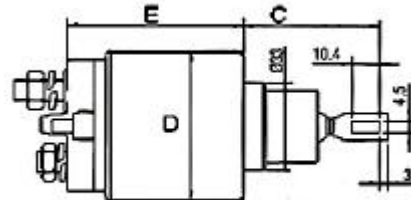

JEEP

E3696

12V

C= 28,5 D= 56,5 E= 65,5

O.E. BOSCH	0331303144	0331303644
BOSCH	0001218159	

FIAT

FORD

TV113C