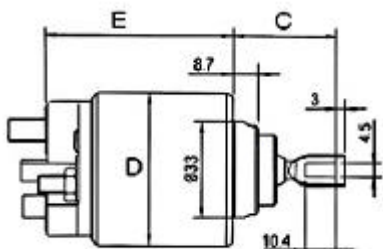

FORD

E3730

12V

C= 25 D= 52,5 E= 64,5

O.E. BOSCH 2339304015 2339304047 2339304050

FORD(D), MAZDA, VOLVO

BOSCH

TV51A