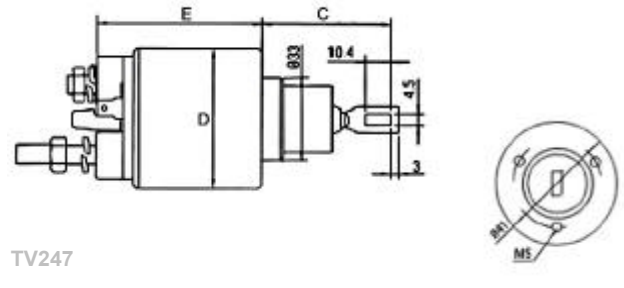

MARELLI

TV247

E4717 **12V**
C= 31 D= 61 E= 105

O.E. MARELLI	63633601	63633603	IE36A
MARELLI	63216802 63216811 63216873 63217105 MT68B MT68LA MT71D	63216804 63216825 63217101 MT68AA MT68D MT68M MT71E	63216808 63216826 63217104 MT68AB MT68H MT71A

ALFA ROMEO, FIAT, FIAT ALLIS, FIAT IVECO, O.M., SIMIT

E4718 **24V**
C= 34 D= 61 E= 105