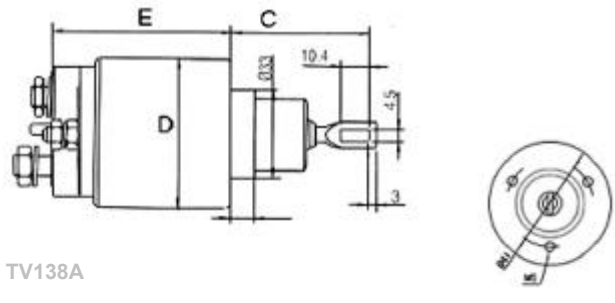

TV138A

E3617

12V

C= 31 D= 56,5 E= 66

- O.E. BOSCH 2339304022
- BOSCH 0001113006 0001116005
- FIAT, LANCIA