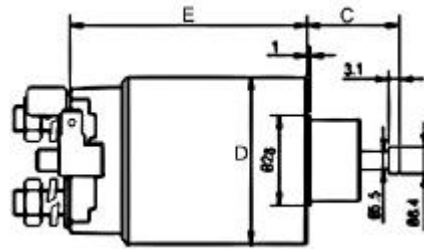

MITSUBISHI

TV220A

E8045-1

4 FORI

12V

C= 10,5 D= 51,5 E= 71

O.E. MIT.	M371X64271	M371X64273	M371X64471
	M371X74471	MD611591	N326-18-X10

MIT.

NISSAN