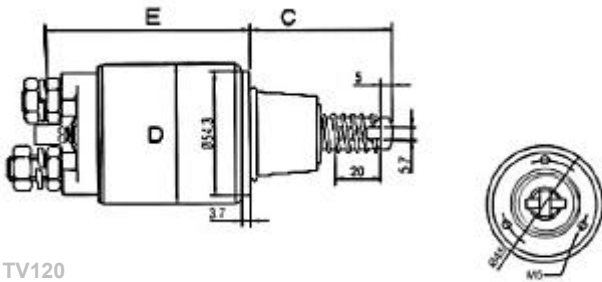

BOSCH

TV120

E3588

12V

C= 48   D= 61   E= 89

O.E. BOSCH	0331402006	0331402042	0331402043
	0331402068	0331402070	0331402209
	0331402568	0331402570	

BOSCH	0001359089	0001359097	0001359098
	0001362039	0001362322	0001362601
	0001362605	0001362700	0001362701
	0001362702	0001367003	0001367027
	0001367035	0001367046	0001367051
	0001367054	0001367063	0001369002
	0001369003	0001369006	0001369007

AGRIFULL

E3589

24V

C= 48   D= 61   E= 89

O.E. BOSCH	0331402005	0331402208	
BOSCH	0001360025	0001360036	0001360038
	0001360040	0001360049	0001368018
	0001368030	0001368031	0001368041
	0001368071	0001368303	

VOLVO

BOSCH