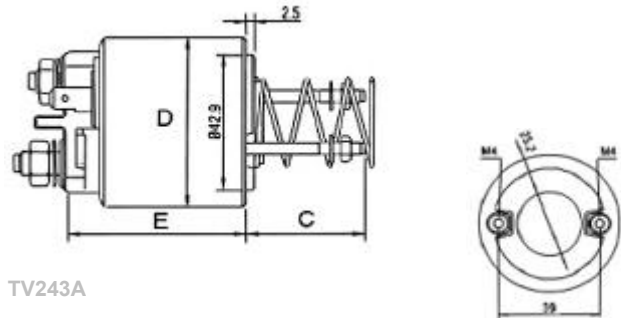

VALEO

TV243A

E7451

12V

C= 37,5 D= 54 E= 58

O.E. PARIS R.	132025	181069	CED549
	CED568		

PARIS R.	D9R126	D9R91

LAND ROVER