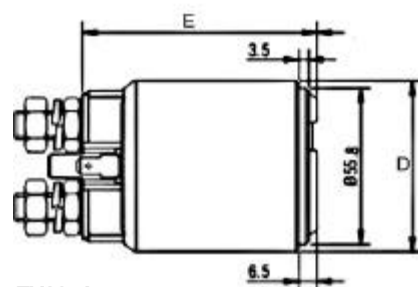

E4720-1

24V

3 VITI CON NUCLEO

C= 22 D= 61 E= 85

MARELLI

TV205A

E4719-2

12V

C= --- D= 61 E= 85

O.E. LUCAS	TOB810		
MARELLI	63633801 85540011	63633825 85540221	63693801 IE38A

MARELLI