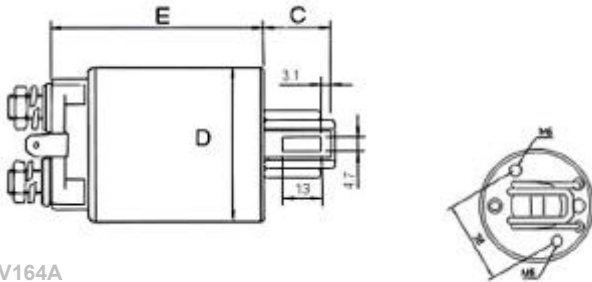

HITACHI

TV164A

E8009

12V

C= 14,5 D= 52 E= 73

O.E. HITACHI 2114-37001 2114-47001 2114-77004
2114-87003 2114-87008 2130-37003
2130-47001

NISSAN, RENAULT

HITACHI