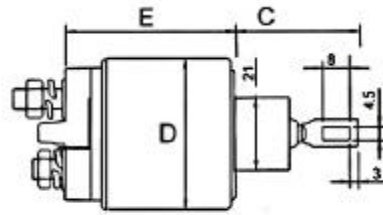

TV292

E8082

12V

1,0kW

C= 34 D= 50 E= 85,5

O.E. MAZDA 0036-23-764 0191-23-764 89210-4112

MARELLI

TV87FK