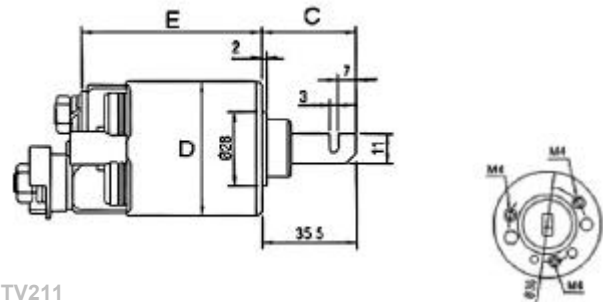

MITSUBA

TV211

E4775

12V

C= 25,5 D= 50,5 E= 67,5

O.E. MITSUBA 31210PT0004 31210PT09050

MITSUBA SM40203 SM40207

HONDA