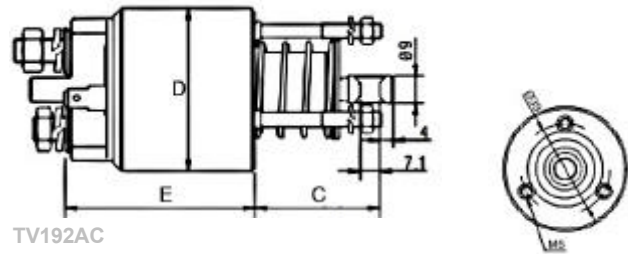

E4781

12V

C= 22,5 D= 54 E= 62,5

O.E. MARELLI

MARELLI

MARELLI

TV192AC

E4782