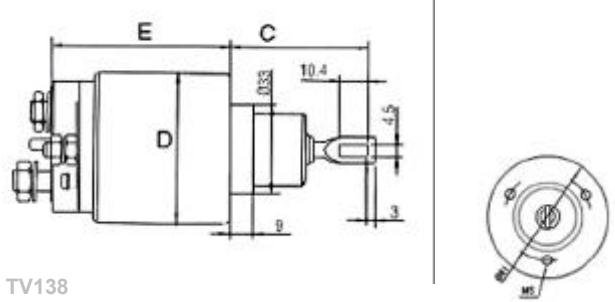

E3709

12V

C= 28,5 D= 56,5 E= 65,5

- O.E. BOSCH 2339303240
- BOSCH 0001108025 0001108088
- VOLVO

BOSCH

TV138

E3702

12V