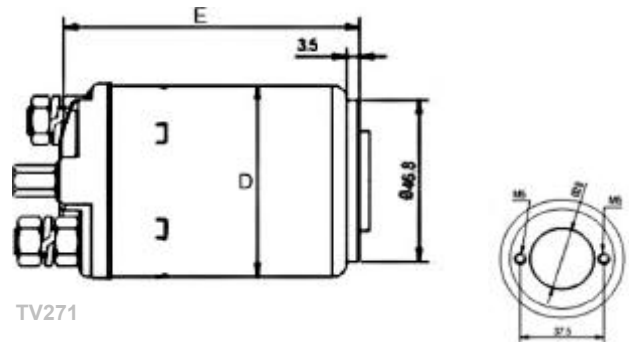

CASE, CATERPILLAR, FIAT ALLIS, PETERBILT, VOLVO V.I.

TV271

E7905

12V

C= --- D= 55,5 E= 82

O.E. BOSCH 9331451008
WAPSA 229-32

BOSCH
WAPSA

TV272