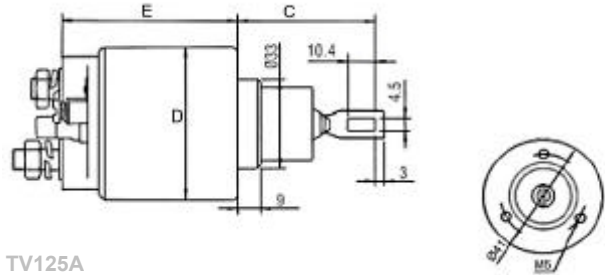

BOSCH

TV125A

E3462

12V

C= 32   D= 56,5   E= 65,5

O.E. BOSCH	0331303048	0331303061	0331303154
	0331303654	2339303263	2339303307
BOSCH	0001108124	0001108149	0001110075
	0001110091	0001115006	0001218001
	0001218006	0001218007	0001218009
	0001218011	0001218016	0001218021
	0001218023	0001218108	0001218122
	0001218125	0001218165	0001218177
	9000331401	9000331402	9000331405
	9000331406	9000331407	9000331409
	9000331411	9000331413	9000331417
	9000331418	9000331419	9000331431

ALFA ROMEO, CHRYSLER, DODGE, MERCEDES BENZ, OPEL, SSANGYONG

E3480

12V

C= 32   D= 56,5   E= 65,5

O.E. BOSCH	0331303086	0331303137	0331303208
BOSCH	0001108084	0001108103	0001108104
	0001108105	0001108134	0001108135
	0001108995	0001108996	0001108997

CHRYSLER, FORD

E3603

12V

C= 29   D= 56,5   E= 65,5

O.E. BOSCH	0331303107	0331303607	
BOSCH	0001108052	0001108154	

JEEP

E3605

24V

C= 29   D= 56,5   E= 65,5

O.E. BOSCH	0331303096	2339303276	

GHIBAUDI PRODUCTS

I nostri ricambi non sono originali ma adattabili. I riferimenti originali esposti hanno valore indicativo