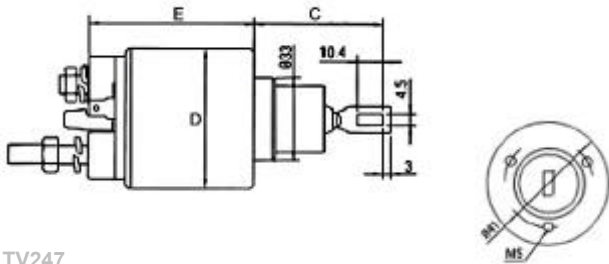

TV247

E3481

12V

C= 32   D= 56,5   E= 66

O.E. BOSCH	0331303060	0331303083	0331303091
	0331303122	0331303850	
BOSCH	0001218002	0001218004	0001218005
	0001218012	0001218013	0001218016
	0001218018	0001218019	0001218101
	0001218118	0001218119	9000331401
	9000331402	9000331405	9000331406
	9000331408	9000331409	9000331412
	9000331413	9000331415	9000331417
	9000331421	9000331422	9000331423
	9000331424	9000331425	9000331426
	9000331427	9000331428	

AUDI, FIAT