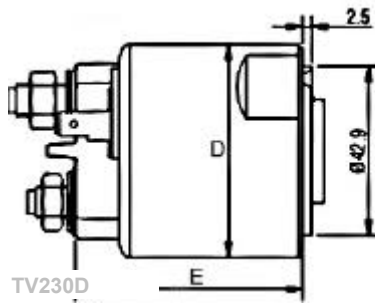

E7485

12V

C= --- D= 54 E= 59

O.E. VALEO 494803

VALEO

RENAULT