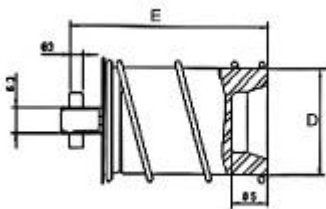

TV245

E7473

12V

C= ---

D= 25

E= 46,5

ELETTROMAGNETE
(NUCLEO)

O.E. VALEO

E7474

12V

ELETTROMAGNETE
(NUCLEO) STEEL

C= ---

D= 25

E= 46,5

O.E. VALEO

VALEO