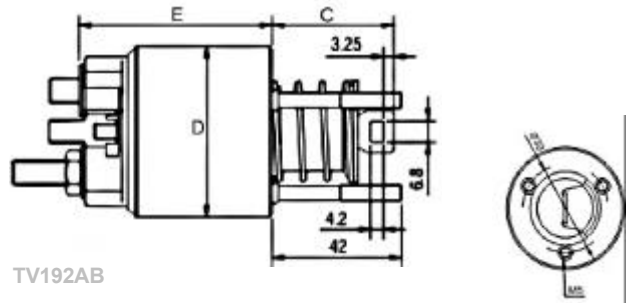

E4742-1

12V

C= 22 D= 54 E= 58

OLD VERSION OF
E4742

O.E. MARELLI 85541010 85541400

MARELLI

MARELLI

TV192AB