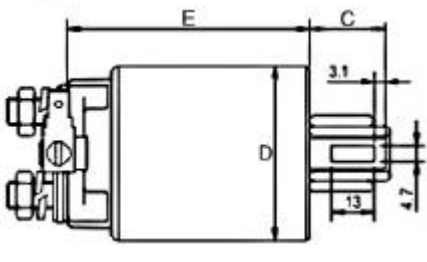

12V

SENZA MOLLA C= 14,5 D= 52 E= 73

O.E. HITACHI 2114-17006 2114-27001

HITACHI

TV168AB

E8008-1

12V

CON MOLLA