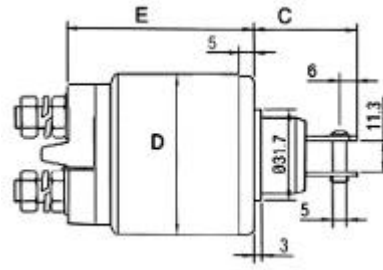

ISKRA

TV251

E5801

12V

C= 20 D= 56 E= 66

O.E. ISKRA 16.905.524

	11.130.134	11.130.166	AZD3502
	AZE3506	AZE3508	

LADA