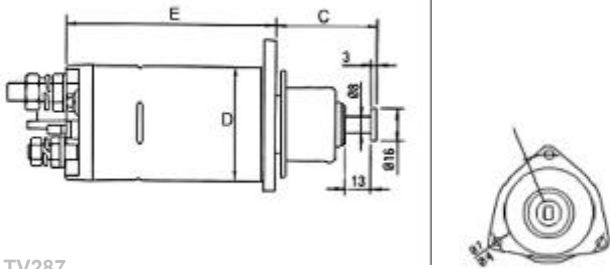

NIKKO

TV287

E8070

24V

C= 72 D= 70 E= 120

O.E. NIKKO	0-47100-2650	0-47100-2670	0-47100-2690
	0-47100-3030	0-47100-3031	0-47100-3040
	0-47100-3041	0-47100-3050	
NIKKO	0-21000-3271	0-21000-3333	0-21000-3391
	0-21000-3411	0-21000-3520	0-21000-3625
	0-21000-3651	0-21000-3661	0-21000-3711
	0-21000-3783	0-21000-3800	0-21000-3931
	0-21000-4192	0-21000-4193	0-21000-4471
	0-21000-4740	0-21000-4790	0-21000-4850
	0-21000-4860	0-21000-4870	0-21000-4871
	0-21000-4880	0-21000-5080	0-21000-5090