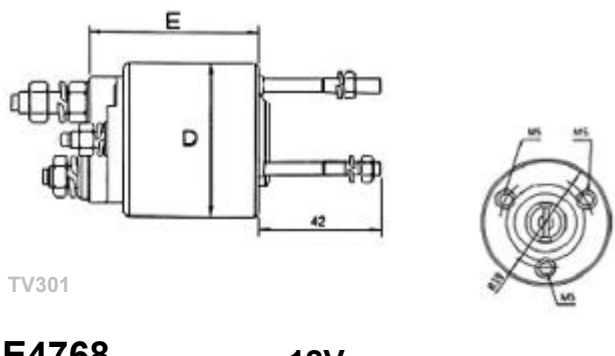

MARELLI

TV301

E4768   **12V**
                                         C= 29   D= 54   E= 62,5

O.E. MARELLI	63602109	63602502	
MARELLI	63114008	63223532	

ALFA ROMEO, FIAT, LANCIA