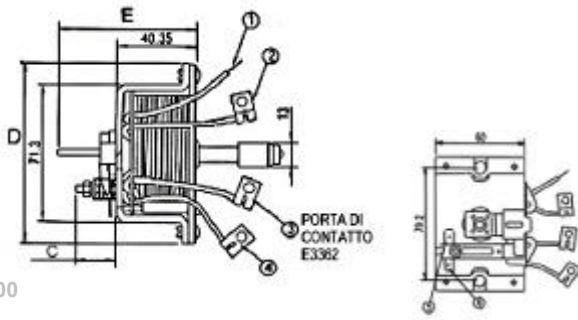

TV300

E3361

24V

C= 20,5   D= 93   E= 70

O.E. BOSCH	0330105001	0331450001	0331450004
	0331450005	2007022001	2339450012
BOSCH	0001410015	0001410016	0001410017
	0001410021	0001410022	0001410024
	0001410026	0001410029	0001410030
	0001410032	0001410033	0001410034
	0001410035	0001410037	0001410039
	0001410040	0001410041	0001410043
	0001410044	0001410045	0001410046
	0001410048	0001410049	0001410050
	0001410052	0001410053	0001410054
	0001410058	0001410062	0001410063
	0001410065	0001410067	0001410068
	0001410069	0001410072	0001410073
	0001410074	0001410075	0001410077
	0001410078	0001410081	0001410083
	0001410086	0001410087	0001410088
	0001410089	0001410090	0001410092
	0001410094	0001410097	0001410098
	0001410101	0001410102	0001410103
	0001410104	0001410105	0001410106
	0001410107	0001410109	0001410111
	0001410113	0001410115	0001410116
	0001410117	0001411001	0001411005
	0001411007	0001411009	0001411010
	0001411012	0001411013	0001411014
	0001411015	0001411016	0001411017
	0001411018	0001411019	0001411021
	0001411022	0001411023	0001411025
	0001411026	0001411027	0001411029
	0001411030	0001411031	0001411032
	0001411036	0001414002	0001414003
	0001414004	0001414005	0001414006
	0001414007	0001414008	0001414009
	0001414010	0001414011	0001414013
	0001414014	0001414015	0001414016
	0001414017	0001414018	0001414019
	0001414020	0001414021	0001414022
	0001415001	0001415002	0001415003
	0001415004	0001415005	0001415006
	0001415007	0001415008	0001415009
	0001415010	0001415011	0001415013
	0001415016	0001415017	0001415018
	0001415021	0001415023	0001415027
	0001416001	0001416002	0001416003
	0001416004	0001416005	0001416007
	0001416008	0001416009	0001416010
	0001416011	0001416012	0001416013
	0001416014	0001416015	0001416016
	0001416017	0001416019	0001416021
	0001416022	0001416023	0001416024
	0001416025	0001416026	0001416027
	0001416028	0001416029	0001416030
	0001416031	0001416032	0001416033
	0001416034	0001416035	0001416036
	0001416037	0001416038	0001416039
	0001416040	0001416042	0001416043
	0001416044	0001416045	0001416046
	0001416047	0001416048	0001416049
	0001416050	0001416052	0001416053
	0001416054	0001416057	0001416058
	0001416059	0001416060	0001416061
	0001416062	0001416063	0001416064
	0001416066	0001416067	0001416070