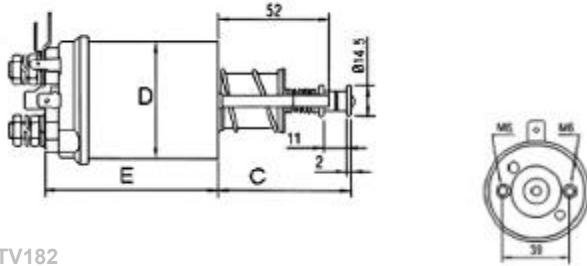

76985	76997	77004
77030	77054	77089
77115	77163	TOB123
TOB125	TOB137	TOB175
TOB183	TPB137	

LUCAS	26312D/Q	26312Q	26318A/F
	26336A/R	26336R	26355A/J
	26355J	26384A/B	26384B
	26386A/L	26386L	26388A/F
	26388F	26398	26407A/F
	26407F	26421A/B	26421B
	26428	26433A/B	26433B
	26437A/B	26437B	60925023A
	M50		

27418A	27419A/D	27419D
27420A/B	27420B	27421A/B
27421B	27422A	27423A
27424A/B	27424B	27425A
27427A/E	27427E	27433A/D
27433D	27435A	27436A
27439A	27443A	27446A
27447A	27460A/B	27460B
27463A/D	27463D	27464A/B
27464B	27465A/B	27465B
27468A/B	27468B	27477A
27500	27502	27503
27504	27509	27513
27514	27515	27516
27518	27519	27520
27521	27522	27528
27539	27540	27541

LUCAS

TV182

E7501

12V

C= 44,5   D= 55   E= 83,5

O.E. LUCAS	76755	76759	76763
	76786	76796	76800
	76803	76804	76815
	76820	76821	76823
	76824	76826	76827
	76837	76850	76852
	76855	76871	76885
	76891	76892	76894
	76895	76897	76899
	76902	76908	76940
	76961	76982	77034
	77035	77058	77157
	77160	78871	TOB109
	TOB113	TOB121	TOB134
	TOB162	TPB107	

LUCAS	25601A/B	25601B	25603A/F
	25603F	25604A/D	25604D
	25612A	25612E	25615A/E
	25615E	25619A/B	25619B
	25620A/D	25620D	25627A/E
	25627E	25632A/F	25632F
	25633A/E	25633E	25664A/B
	25673A	26233A/J	26233K/M
	26236A/K	26236L	26238A/L
	26238M/Q	26248A/L	26248M
	26256A/E	26256H	26259A/K
	26259L/N	26260E	26267A/F
	26267F	26268A/H	26268J/L
	26270A/J	26270J	26271A/E
	26271F/J	26278A/F	26278H
	26279A/E	26279F/K	26280A/E
	26280F/J	26281A/E	26281F/J
	26283A/F	26283H/K	26285A/E
	26285F	26286A/E	26286F/J
	26287A/E	26287F/J	26288A/E
	26288F	26300A/J	26300J
	26301A	26301H	26302A/D
	26302E/H	26306A/D	26306E/H
	26310A/D	26310E/F	26320A/B
	26320D/J	26321A/B	26321D/F
	26333B	26347A/B	26347B
	26370B/E	26370E	26375A/D
	26375D	26391A/B	26391B
	26413A	26422A	27403A
	27410A	27411A/B	27411B
	27413A/D	27413D	27414A
	27415A/D	27415D	27416A/D
	27416D	27417A/D	27417D

LISTER PETTER, MASSEY FERGUSON

LUCAS