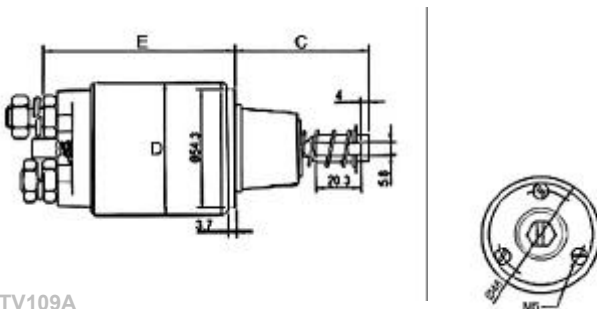

TV109A

E3623

12V

C= 36,5 D= 61 E= 89

O.E. BOSCH	9330081028	9330451063	
BOSCH	9000083031	9000083041	9000083051
	9000083061	9000083062	9000083074
	9000083075	9000453072	9000453074
	9000453076	9000453083	

AGRALE, CASE, CBT, FORD, KOMATSU, VALMET, VOLKSWAGEN, YANMAR

E3659

24V

C= 36,5 D= 61 E= 89

O.E. BOSCH	9330081042		
BOSCH	9000083050	9000083068	
FIAT ALLIS			

E3660

24V

C= 36,5 D= 61 E= 89

O.E. BOSCH	9330081036		
BOSCH	9000083045	9000083052	9000083063
	9000083066	9000453075	9000453086

FIAT ALLIS, KOMATSU

BOSCH