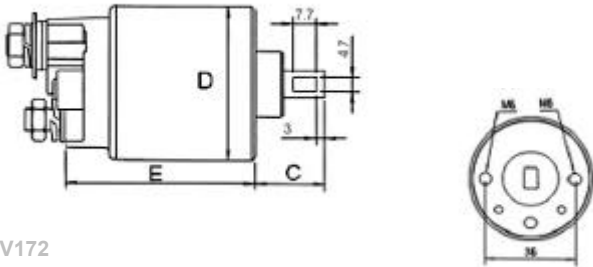

HITACHI

TV172

E8022

12V

C= 14,5   D= 52   E= 64,5

O.E. HITACHI	2114-37606 2114-87503	2114-47503	2114-47505
HITACHI	S114-348 S114-396D S114-412 S114-614 S114-619	S114-388D S114-406 S114-419A S114-618	S114-396 S114-411 S114-610 S114-618A

HONDA

HITACHI