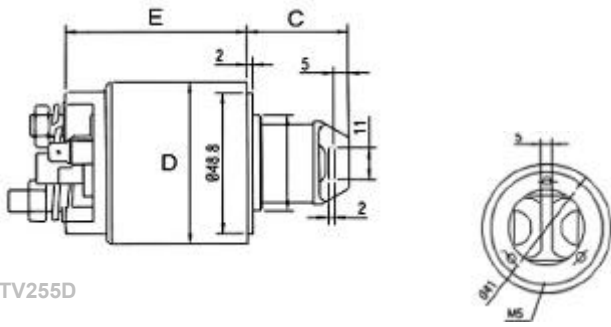

TV255D

E6419

12V

C= 20 D= 52 E= 74

O.E. DUCELLIER 583330 683487
VALEO NE346

DUCELLIER 534023A 534039A 534044A
534046A 534046B 534050A

VALEO