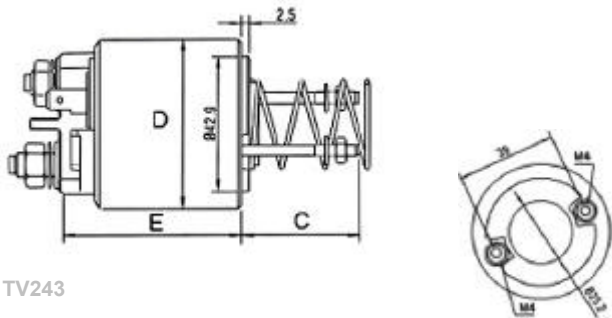

RENAULT, VOLVO

E7450

12V

C= --- D= 54 E= 79

O.E. PARIS R.	103609	CED537
VALEO	NE141	

VALEO

TV243

E7416