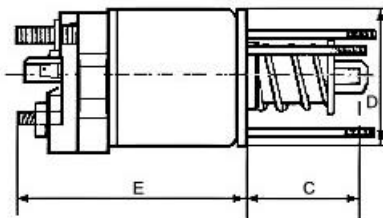

TV292

E8082

12V

1,0kW

C= 34 D= 50 E= 85,5

O.E. MAZDA 0036-23-764 0191-23-764 89210-4112

MARELLI

TV87FK