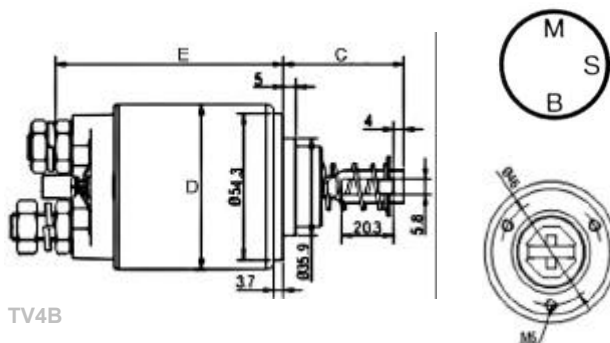

BOSCH

TV4B

E3542

12V

C= 36 D= 61 E= 89

O.E. BOSCH	0331402004	0331402204	60044F4004
	60044F4005		
BOSCH	0001358048	0001358050	0001358051
	0001359055	0001359071	0001359074
	0001359075	0001359076	0001359087
	0001359088	0001359091	0001359095
	0001359101	0001359102	0001359105
	0001359107	0001359112	0001359113
	0001359114	0001359115	0001359116
	0001359117	0001359118	0001359121
	0001359122	0001359124	0001359125
	0001362301	0001362302	0001362303
	0001362304	0001362308	0001362309
	0001367002	0001367008	0001367011
	0001367012	0001367014	0001367015
	0001367016	0001367017	0001367018
	0001367019	0001367020	0001367021
	0001367024	0001367025	0001367026
	0001367031	0001367032	0001367033
	0001367042	0001367044	0001367048
	0001367050	0001367058	0001367064
	0001367065	0001367066	0001367067
	0001367068	0001368069	0001369002
	0001369004	9000143103	9000143104
	9000143105	9000143106	9000143107
	9000143108	9000143109	9000143110
	9000143111	9000143112	9000143113
	9000143114	9000143115	9000143412
	9000143415	9000143416	

CASE

E3570

24V

C= 36 D= 61 E= 89

O.E. BOSCH	0331402007	0331402507	
BOSCH	0001360026	0001363101	9000143300
	9000143301	9000143303	9000143304
	9000143305	9000143600	9000143604

DAF, FIAT, FIAT ALLIS, FIAT IVECO