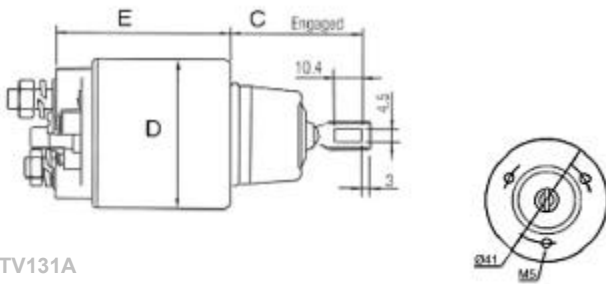

TV131A

E3693

12V

C= 31 D= 56,5 E= 65,5

O.E. BOSCH	9330331010	9330331510
BOSCH	0001218172	0001223002

KHD

BOSCH