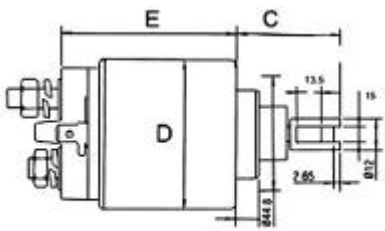

ISKRA

TV251

E5801

12V

C= 20 D= 56 E= 66

O.E. ISKRA 16.905.524

	11.130.134	11.130.166	AZD3502
	AZE3506	AZE3508	

LADA