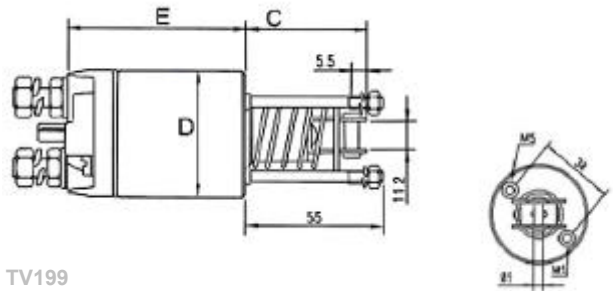

TV199

E4702

12V

C= 28,5 D= 50,5 E= 71,5

O.E. MARELLI	63600802 85530010	74884381 85540591	74886800 SKE2
MARELLI	63220506 63220931 63221338 63221434	63220536 63221308 63221404 63221637	63220901 63221309 63221431

FIAT, LANCIA