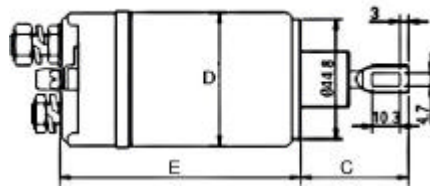

TV98A

E3733

12V

C= 22 D= 50,5 E= 91

O.E. BOSCH 0331302060 0331302560

BOSCH

BUICK, SAAB, VOLVO PENTA

BOSCH