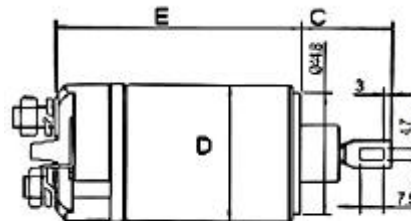

TV114

E3450

12V

28,5 56,5 65,5

O.E. BOSCH	0331302087	0331303003	0331303010
	0331303015	0331303040	0331303503
	2339303270	9330081039	9330081055
BOSCH	0001208200	0001208201	0001208208
	0001211213	0001211214	0001211216
	0001211217	0001311118	0001311122
	0001311136	0001311137	0001314002
	0001314018	0001314033	9000082025
	9000082028	9000082030	9000082032
	9000082034	9000082035	9000082041
	9000082042	9000082043	9000082045
	9000082046	9000082047	9000082049
	9000082050	9000082051	9000082054
	9000082057	9000082060	9000082065
	9000082073	F000AL0313	

AGRALE, GURGEL, VOLKSWAGEN, YANMAR