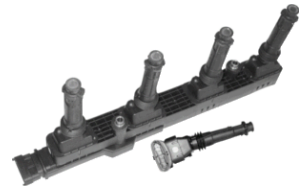

B0140

6PIN

O.E. LUCAS	DMB923		
OPEL	6235037	90424480	9044480
	9198834