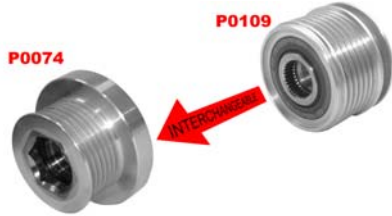

VALEO

P0074

DIM. 17X78.5X44.0

N° gole/grooves 6

O.E. INA EU	535011710		
RENAULT	7700110616		
VALEO	593610		
BOSCH	0124325024	0124325031	0124415007
	0124415013	0124415014	0124415040
NISSAN	23100-00QBB		
TOYOTA	27030-165FL		
VALEO	2542411	2542420	SG10B016
	SG10B020	SG9B033	

LEXUS, RENAULT

VALEO